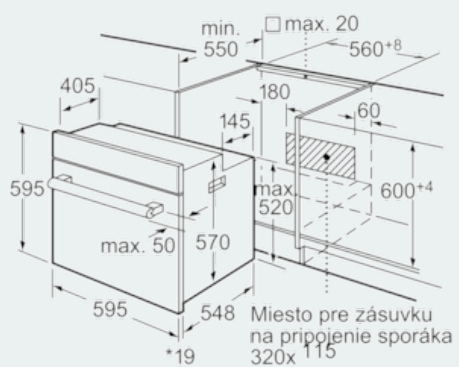

iQ100, Zabudovateľná rúra na
pečenie, antikoro
HB532E0F

Rozmerové výkresy

* Pri kovových čelných stranách 20 mm

Rozmery v mm