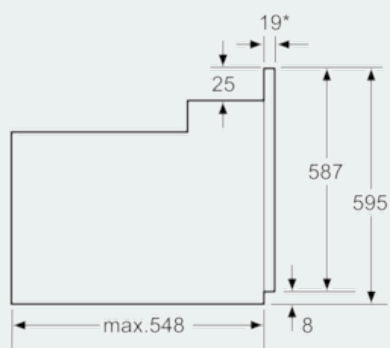

Výbava

Technické údaje

farba/materiál prednej steny : antikoro
 Konštrukcia : Zabudovateľné
 integrovaný čistiaci systém : Nie
 Rozmery niky (mm) : 575-597 x 560-568 x 550
 rozmery spotrebiča (mm) : 595 x 595 x 548
 rozmery zabaleného spotrebiča (mm) : 670 x 690 x 650
 materiál ovládacieho panelu : kov
 materiál dverí : sklo
 Hmotnosť netto (kg) : 34,381
 objem netto - rúra na pečenie 1 (l) : 66
 druhy ohrevu : 3D hot air, Bottom heat, Conventional heat, Full width variable grill, Hot air grilling
 materiál 1. rúry na pečenie : smalt
 riadenie teploty : mechanické
 vnútorné osvetlenie (ks) : 1
 aprobačné certifikáty : CE, KEMA
 Dĺžka prívodného kábla (cm) : 100
 EAN : 4242003674185
 Number of cavities (2010/30/EC) : 1
 Trieda energetickej účinnosti (2010/30/EC) : A
 Energy consumption per cycle conventional (2010/30/EC) : 0,98
 Energy consumption per cycle forced air convection (2010/30/EC) : 0,82
 Energy efficiency index (2010/30/EC) : 98,8
 príkon (W) : 3600
 istenie (A) : 16
 napätie (V) : 220-240
 frekvencia (Hz) : 60; 50
 typ zástrčky : Gardy zástrčka s uzemnením

iQ100, Zabudovateľná rúra na
pečenie, antikoro
HB532E0F

Rozmerové výkresy

* Pri kovových čelných stranách 20 mm

Rozmery v mm

* Pri kovových čelných stranách 20 mm

Rozmery v mm