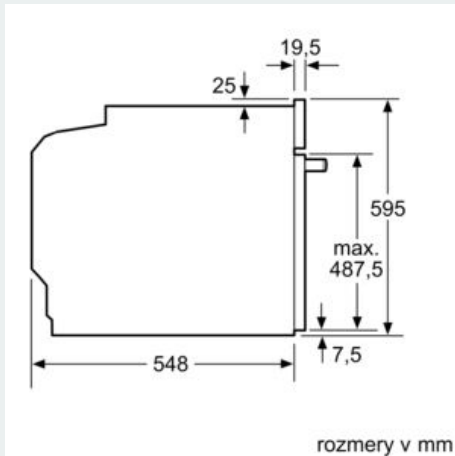

4 242003 799161

iQ500, Zabudovateľná rúra na pečenie, 60 x 60 cm, čierna HB478GUB0

Výbava

Typ rúry / druhy ohrevu

- rozsah teplôt: 30 °C - 275 °C
-
- objem: 71 l

Závesné rošty / teleskopické výsuvy

- závesné rošty, 3-násobný teleskopický výsuv, plný výsuv, so stop funkciou

Rozmery a technické informácie

- rozmery spotrebica (V x Š x H): 595 mm x 594 mm x 548 mm
- rozmery niky (V x Š x H): 585 mm - 595 mm x 560 mm - 568 mm x 550 mm

- dĺžka sieťového kábla: 120 cm
- napätie: 220 - 240 V
- celkový príkon elektro: 3.6 kW
- "Rozmery potrebné pre zabudovanie nájdete v inštalačných materiáloch."

iQ500, Zabudovateľná rúra na pečenie, 60 x 60 cm, čierna HB478GUB0

Rozmerové výkresy

Rozmery v mm

A: 19,5 mm
B: Priestor pre pripojenie spotrebiča 320 x 115 mm

zabudovanie s varným panelom