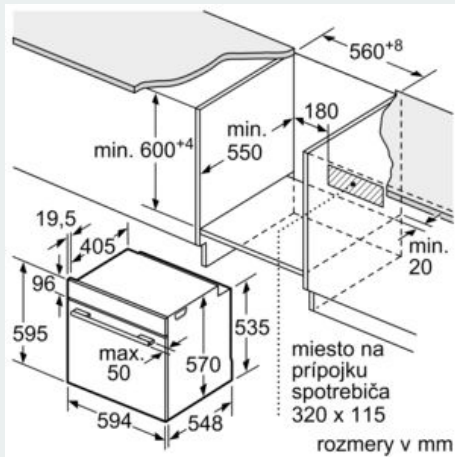

4 242003 799161

iQ500, Zabudovateľná rúra na pečenie, 60 x 60 cm, čierna HB478GUB0

Výbava

Typ rúry / druhy ohrevu

- rozsah teplôt: 30 °C - 275 °C
-
- objem: 71 l

Závesné rošty / teleskopické výsuvy

- závesné rošty, 3-násobný teleskopický výsuv, plný výsuv, so stop funkciou

Bezpečnosť a životné prostredie

- Trieda spotreby energie (podľa normy EU 65/2014): A
- Spotreba energie na cyklus pri konvenčnom ohreve: 1.04 kWh (na stupnici triedy energetickej účinnosti od A+++ do D) Spotreba energie na cyklus v režime cirkulácie vzduchu: 0.81 kWh
- Počet priestorov na pečenie: 1
- Zdroj tepla: elektrina
- Objem priestoru na pečenie: 71 l
- elektronický zámok dverí
- detská poistka
- bezpečnostné vypínanie rúry
- ukazovateľ zvyškového tepla
-
- teplota skla dvierok max 30°C

Rozmery a technické informácie

- rozmery spotrebica (V x Š x H): 595 mm x 594 mm x 548 mm
- rozmery niky (V x Š x H): 585 mm - 595 mm x 560 mm - 568 mm x 550 mm

- dĺžka sieťového kábla: 120 cm
- napätie: 220 - 240 V
- celkový príkon elektro: 3.6 kW
- "Rozmery potrebné pre zabudovanie nájdete v inštalačných materiáloch."

iQ500, Zabudovateľná rúra na pečenie, 60 x 60 cm, čierna HB478GUB0

Rozmerové výkresy

Rozmery v mm

A: 19,5 mm
B: Priestor pre pripojenie spotrebiča 320 x 115 mm

zabudovanie s varným panelom