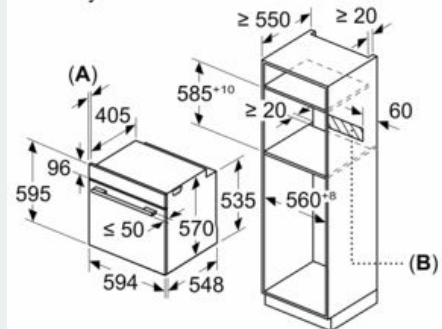

Rozmery a technické informácie

- rozmery spotrebica (V x Š x H): 595 mm x 594 mm x 548 mm
- rozmery niky (V x Š x H): 585 mm - 595 mm x 560 mm - 568 mm x 550 mm

- dĺžka sieťového kábla: 120 cm
- napätie: 220 - 240 V
- celkový príkon elektro: 3.6 kW
- "Rozmery potrebné pre zabudovanie nájdete v inštalačných materiáloch."

iQ500, Zabudovateľná rúra na pečenie, 60 x 60 cm, čierna HB478GUB0

Rozmerové výkresy

Rozmery v mm

A: 19,5 mm
B: Priestor pre pripojenie spotrebiča 320 x 115 mm

zabudovanie s varným panelom