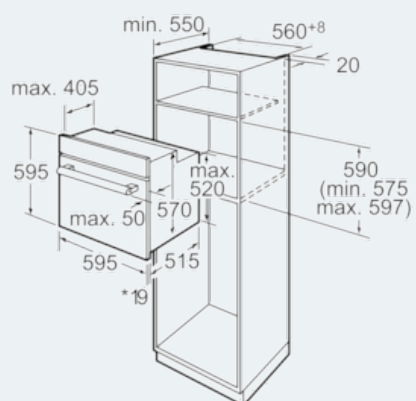

Výbava

Technické údaje

farba/materiál prednej steny : antikoro
 konštrukcia : zabudovateľný
 integrovaný čistiaci systém : katalytické všetkých strán
 Rozmery niky (mm) : 575-597 x 560-568 x 550
 rozmery spotrebiča (mm) : 595 x 595 x 515
 rozmery zabaleného spotrebiča (mm) : 665 x 635 x 635
 materiál ovládacieho panelu : Glass, Stainless steel
 materiál dverí : sklo
 Hmotnosť netto (kg) : 34,292
 objem netto - rúra na pečenie 1 (l) : 60
 druhy ohrevu : Bottom heat, Circulating air, Conventional heat, Defrost, Full width variable grill, Half width variable grill, Hot air grilling
 materiál 1. rúry na pečenie : smalt
 riadenie teploty : mechanické
 vnútorné osvetlenie (ks) : 1
 aprobačné certifikáty : AENOR, CE
 Dĺžka prívodného kábla (cm) : 95
 EAN : 4242003746370
 Number of cavities (2010/30/EC) : 1
 Trieda energetickej účinnosti (2010/30/EC) : A
 Energy consumption per cycle conventional (2010/30/EC) : 0,92
 Energy consumption per cycle forced air convection (2010/30/EC) : 0,85
 Energy efficiency index (2010/30/EC) : 106,3
 príkon (W) : 3580
 istenie (A) : 16
 napätie (V) : 220-240
 frekvencia (Hz) : 60; 50
 typ zástrčky : Gardy zástrčka s uzemnením

Príslušenstvo

- 1 x kombinovaný rošt, 1 x univerzálna pánvica

rozmery:

- pripojovací kábel (1,2 m) so zástrčkou

iQ500

HB43GS555 nerez

Zabudovateľná rúra

Rozmerové výkresy

* Pri kovových
čelných stranách 20 mm Rozmery v mm

* Pri kovových čelných stranách 20 mm
Rozmery v mm