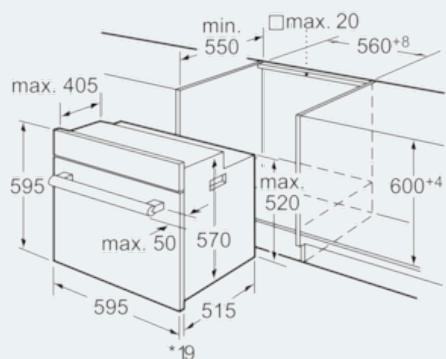

Výbava

Technické údaje

farba/materiál prednej steny : antikoro
 konštrukcia : zabudovateľný
 integrovaný čistiaci systém : katalytické všetkých strán
 Rozmery niky (mm) : 575-597 x 560-568 x 550
 rozmery spotrebiča (mm) : 595 x 595 x 515
 rozmery zabaleného spotrebiča (mm) : 665 x 635 x 635
 materiál ovládacieho panelu : Glass, Stainless steel
 materiál dverí : sklo
 Hmotnosť netto (kg) : 34,292
 objem netto - rúra na pečenie 1 (l) : 60
 druhy ohrevu : Bottom heat, Circulating air, Conventional heat, Defrost, Full width variable grill, Half width variable grill, Hot air grilling
 materiál 1. rúry na pečenie : smalt
 riadenie teploty : mechanické
 vnútorné osvetlenie (ks) : 1
 aprobačné certifikáty : AENOR, CE
 Dĺžka prívodného kábla (cm) : 95
 EAN : 4242003746370
 Number of cavities (2010/30/EC) : 1
 Trieda energetickej účinnosti (2010/30/EC) : A
 Energy consumption per cycle conventional (2010/30/EC) : 0,92
 Energy consumption per cycle forced air convection (2010/30/EC) : 0,85
 Energy efficiency index (2010/30/EC) : 106,3
 príkon (W) : 3580
 istenie (A) : 16
 napätie (V) : 220-240
 frekvencia (Hz) : 60; 50
 typ zástrčky : Gardy zástrčka s uzemnením

Príslušenstvo

- 1 x kombinovaný rošt, 1 x univerzálna pánvica

rozmery:

- pripojovací kábel (1,2 m) so zástrčkou

iQ500

HB43GS555 nerez

Zabudovateľná rúra

Rozmerové výkresy

* Pri kovových
čelných stranách 20 mm Rozmery v mm

* Pri kovových čelných stranách 20 mm
Rozmery v mm