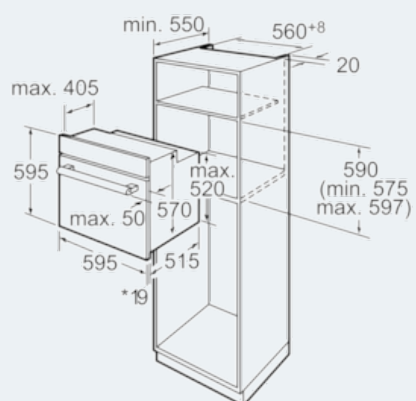

##### rozmery:

- pripojovací kábel (1,2 m) so zástrčkou

iQ500

HB43GR555 nerez

Zabudovateľná rúra

## Rozmerové výkresy

\* Pri kovových  
čelných stranách 20 mm      Rozmery v mm

\* Pri kovových čelných stranách 20 mm      Rozmery v mm