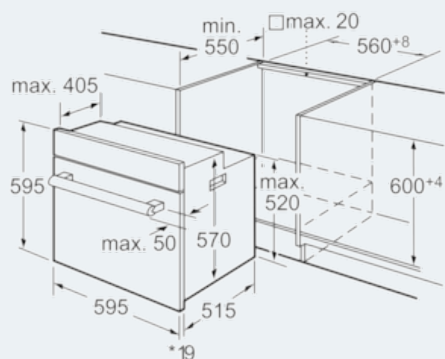

##### rozmery:

- pripojovací kábel (1,2 m) so zástrčkou

iQ500

HB43GR555 nerez

Zabudovateľná rúra

## Rozmerové výkresy

\* Pri kovových  
čelných stranách 20 mm      Rozmery v mm

\* Pri kovových čelných stranách 20 mm      Rozmery v mm