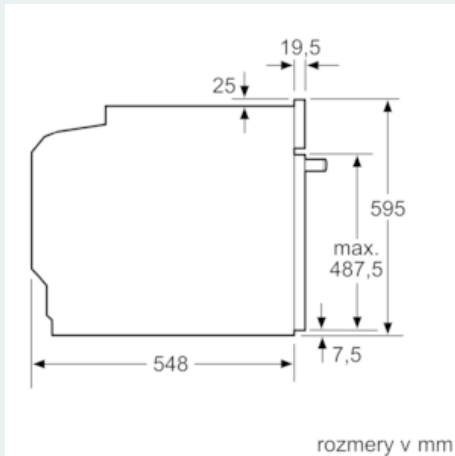

iQ500, Zabudovateľná rúra na pečenie, 60 x 60 cm, čierna HB417GUB0

Rozmerové výkresy