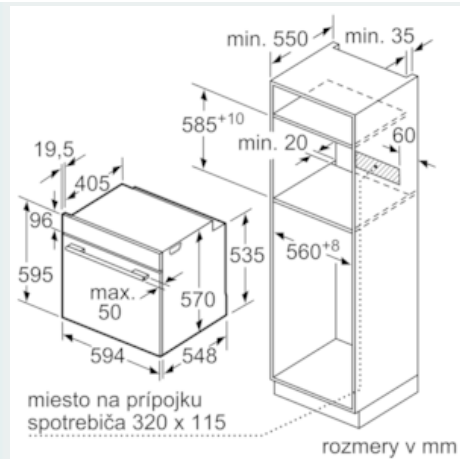

iQ500, Zabudovateľná rúra na pečenie, 60 x 60 cm, čierna HB417GUB0

Rozmerové výkresy