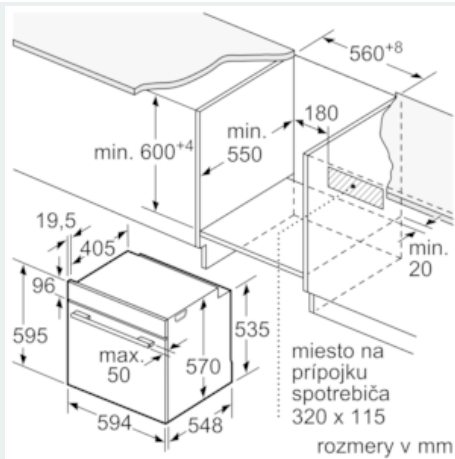

iQ500, Zabudovateľná rúra na pečenie, 60 x 60 cm, čierna HB417GUB0

Rozmerové výkresy