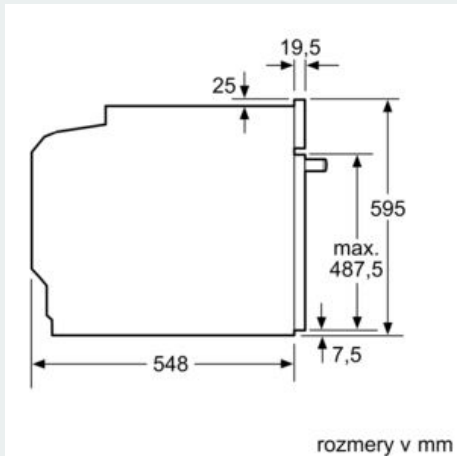

Technické informácie

- dĺžka sieťového kábla: 120 cm
- napätie: 220 - 240 V
- celkový príkon elektro: 3.6 kW
- Trieda spotreby energie (podľa normy EU 65/2014): A
- Spotreba energie na cyklus pri konvenčnom ohreve: 0.97 kWh (na stupnici triedy energetickej účinnosti od A+++ do D) Spotreba energie na cyklus v režime cirkulácie vzduchu: 0.81 kWh
- Počet priestorov na pečenie: 1 Zdroj tepla: elektrina Objem priestoru na pečenie: 71 l

Rozmery a technické informácie

- rozmery spotrebica (V x Š x H): 595 mm x 594 mm x 548 mm
- rozmery niky (V x Š x H): 585 mm - 595 mm x 560 mm - 568 mm x 550 mm
- "Rozmery potrebné pre zabudovanie nájdete v inštaláčnych materiáloch."

iQ300, Zabudovateľná rúra na pečenie, 60 x 60 cm, Antikoro HB334A0S0

Rozmerové výkresy

Rozмеры v mm

A: 19,5 mm
 B: Priestor pre pripojenie spotrebiča 320 × 115 mm

zabudovanie s varným panelom