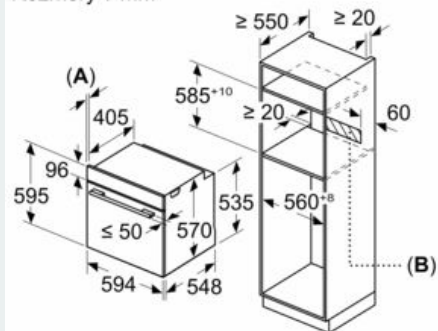

Technické informácie

- dĺžka sieťového kábla: 120 cm
- napätie: 220 - 240 V
- celkový príkon elektro: 3.6 kW
- Trieda spotreby energie (podľa normy EU 65/2014): A
- Spotreba energie na cyklus pri konvenčnom ohreve: 0.97 kWh (na stupnici triedy energetickej účinnosti od A+++ do D) Spotreba energie na cyklus v režime cirkulácie vzduchu: 0.81 kWh
- Počet priestorov na pečenie: 1 Zdroj tepla: elektrina Objem priestoru na pečenie: 71 l

Rozmery a technické informácie

- rozmery spotrebica (V x Š x H): 595 mm x 594 mm x 548 mm
- rozmery niky (V x Š x H): 585 mm - 595 mm x 560 mm - 568 mm x 550 mm
- "Rozmery potrebné pre zabudovanie nájdete v inštaláčnych materiáloch."

iQ300, Zabudovateľná rúra na pečenie, 60 x 60 cm, Antikoro HB334A0S0

Rozmerové výkresy

Rozмеры v mm

A: 19,5 mm
 B: Priestor pre pripojenie spotrebiča 320 × 115 mm

zabudovanie s varným panelom