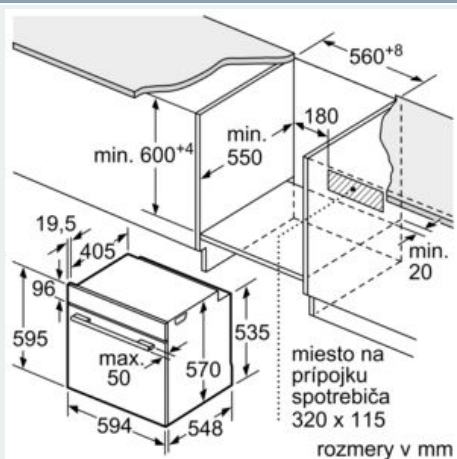

Výbava

Technické údaje

farba/materiál prednej steny : Antikoro
 Konštrukcia : Vstavaný spotrebič
 integrovaný čistiaci systém : hydrolytické čistenie, Katalytické čistenie
 Rozmery niky : 585-595 x 560-568 x 550 mm
 rozmery spotrebiča : 595 x 594 x 548 mm
 rozmery zabaleného spotrebiča : 670 x 680 x 655 mm
 materiál ovládacieho panelu : Glass
 materiál dverí : sklo
 Hmotnosť netto : 34,3 kg
 objem netto - rúra na pečenie 1 : 71 l
 druhy ohrevu : Bottom heat, cirkulačný infra-gril, Full width grill, horný/dolný ohrev, Hot Air, Hotair gentle, stupeň na pizzu
 materiál 1. rúry na pečenie : Other
 riadenie teploty : mechanické
 vnútorné osvetlenie (ks) : 1
 EAN : 4242003802687
 Počet varných priestorov : 1
 Trieda energetickej účinnosti (2010/30/EC) : A
 Spotreba energie na cyklus - konvenčný ohrev (2010/30/EC) : 0,97 kWh/cyklus
 Spotreba energie na cyklus cirkulácie vzduchu - konvenčný ohrev (2010/30/EC) : 0,81 kWh/cyklus
 Index energetickej účinnosti (2010/30/EC) : 95,3 %
 príkon : 3600 W
 istenie : true A
 napätie : 220-240 V
 frekvencia : 60; 50 Hz
 typ zástrčky : Gardy zástrčka s uzemnením

Technické informácie

- dĺžka sieťového kábla: 120 cm
- napätie: 220 - 240 V
- celkový príkon elektro: 3.6 kW
- Trieda spotreby energie (podľa normy EU 65/2014): A
- Spotreba energie na cyklus pri konvenčnom ohreve: 0.97 kWh (na stupnici triedy energetickej účinnosti od A+++ do D) Spotreba energie na cyklus v režime cirkulácie vzduchu: 0.81 kWh
- Počet priestorov na pečenie: 1 Zdroj tepla: elektrina Objem priestoru na pečenie: 71 l

Rozmery a technické informácie

- rozmery spotrebica (V x Š x H): 595 mm x 594 mm x 548 mm
- rozmery niky (V x Š x H): 585 mm - 595 mm x 560 mm - 568 mm x 550 mm
- "Rozmery potrebné pre zabudovanie nájdete v inštaláčnych materiáloch."

iQ300, Zabudovateľná rúra na pečenie, 60 x 60 cm, Antikoro HB334A0S0

Rozmerové výkresy

Rozмеры v mm

A: 19,5 mm
 B: Priestor pre pripojenie spotrebiča 320 × 115 mm

zabudovanie s varným panelom