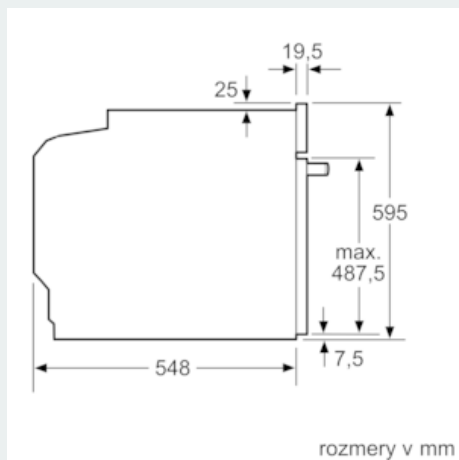

iQ500, Zabudovateľná rúra na pečenie, 60 cm, antikoro HB278A5S0

Rozmerové výkresy