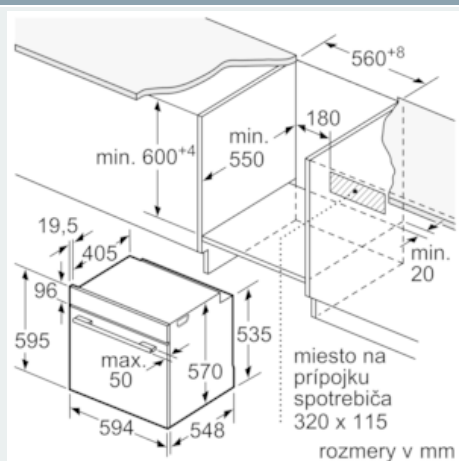

iQ500, Zabudovateľná rúra na pečenie, 60 cm, antikoro HB278A5S0

Rozmerové výkresy