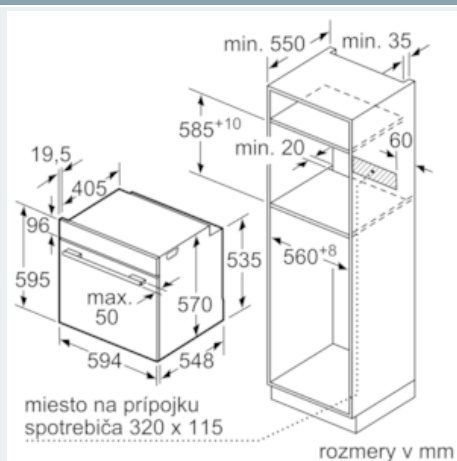

iQ500, Zabudovateľná rúra na pečenie, 60 cm, antikoro HB278A5S0

Rozmerové výkresy