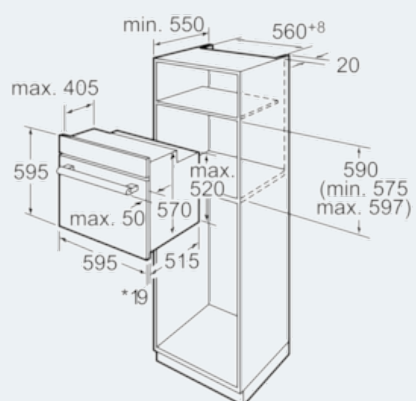

Bezpečnosť a životné prostredie

- max. teplota prednej strany dvierok 40°C (merané uprostred skla pri nastavení rúry na horný / spodný ohrev 180 ° C po hodine prevádzky) (merané uprostred skla pri nastavení rúry na horný/ dolný ohrev a 180°C po hodine prevádzky)
- detská poistka: tlačidlo Kľúč
- trieda spotreby energie: A (na stupnici triedy energetickej účinnosti od A+++ do D)
- Spotreba el.energie pri konvenčnom ohreve: 0.9 kWh
- Spotreba el.energie pri cirkulácii/horúcom vzduchu: 0.84 kWh
- Počet vnútorných priestorov: 1
- Typ rúry: elektrická rúra
- Objem rúry: 61 l

Príslušenstvo

- 1 x kombinovaný rošt, 1 x univerzálna pánvica

rozmery:

- pripojovací kábel (1,2 m) so zástrčkou

iQ500

HB23GB555 nerez

Zabudovateľná rúra

Rozmerové výkresy

* Pri kovových
čelných stranách 20 mm Rozmery v mm

* Pri kovových čelných stranách 20 mm Rozmery v mm