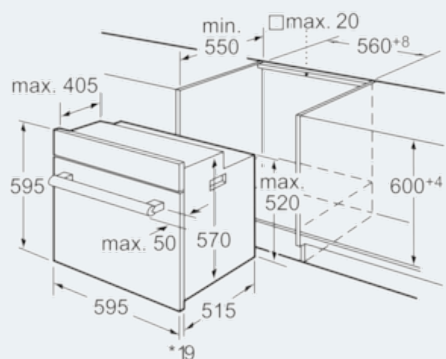

Príslušenstvo

- 1 x kombinovaný rošt, 1 x univerzálna pánvica

rozmery:

- pripojovací kábel (1,2 m) so zástrčkou

iQ500

HB23GB555 nerez

Zabudovateľná rúra

Rozmerové výkresy

* Pri kovových
čelných stranách 20 mm Rozmery v mm

* Pri kovových čelných stranách 20 mm Rozmery v mm