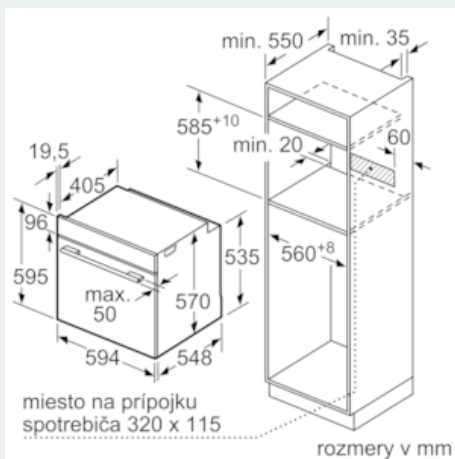

iQ300, Zabudovateľná rúra na pečenie, antikoro HB234A0R0

Rozmerové výkresy