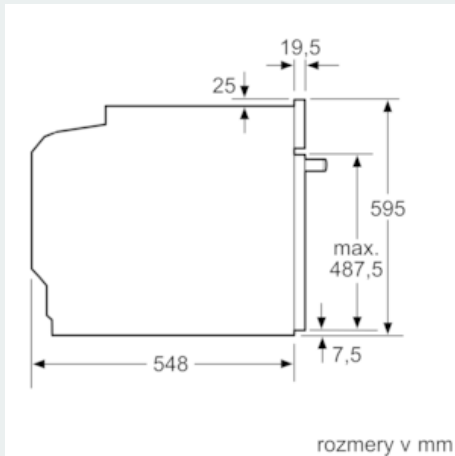

iQ300, Zabudovateľná rúra na pečenie, antikoro HB234A0R0

Rozmerové výkresy