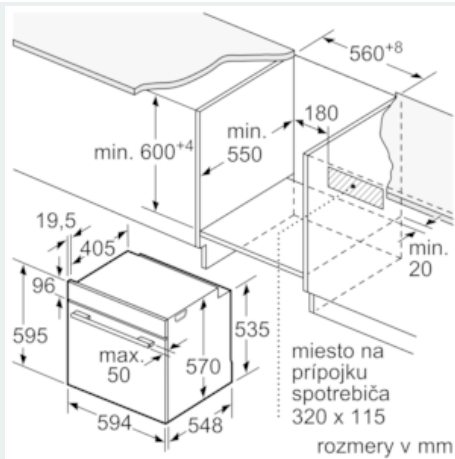

iQ300, Zabudovateľná rúra na pečenie, antikoro HB234A0R0

Rozmerové výkresy