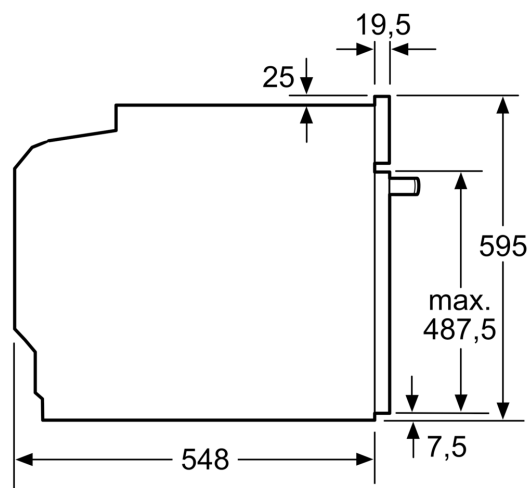

Výbava

Technické údaje

Typ inštalácie: Vestavné
 integrovaný čistiaci systém: hydrolytické čistenie
 Požadovaná veľkosť otvoru pre inštaláciu (v x š x h): 585-595 x 560-568 x 550 mm
 Rozmery výrobku: 595 x 594 x 548 mm
 rozmery zabaleného spotrebiča: 675 x 690 x 660 mm
 materiál ovládacieho panelu: Glass
 materiál dverí: sklo
 Váha: 33.0 kg
 objem netto - rúra na pečenie 1: 71 l
 Spôsoby ohrevu: Full width grill, Hotair gentle, Hot Air, horný/dolný ohrev, stupeň na pizzu, Bottom heat, cirkulačný infra-gril
 materiál 1. rúry na pečenie: Other
 riadenie teploty: mechanické
 vnútorné osvetlenie (ks): 1
 Dĺžka privodného kábla: 120.0 cm
 EAN: 4242003798881
 Počet varných priestorov: 1
 Trieda energetickej účinnosti: A
 Spotreba energie na cyklus - konvenčný ohrev (2010/30/EC): 0.97 kWh/cyklus
 Spotreba energie na cyklus cirkulácie vzduchu - konvenčný ohrev (2010/30/EC): 0.81 kWh/cyklus
 Index energetickej účinnosti (2010/30/EC): 95.3 %
 príkon: 3600 W
 Prúd: 16 A
 Nominálne napätie: 220-240 V
 frekvencia: 60; 50 Hz
 typ zástrčky: Gardy zástrčka s uzemnením

Technické informácie

- dĺžka napájacieho kábla: 120 cm
- napätie: 220 - 240 V
- celkový príkon elektro: 3.6 kW
- trieda spotreby energie (podľa normy EU 65/2014): A
- spotreba energie na cyklus pri konvenčnom ohreve: 0.97 kWh (na stupnici triedy energetickej účinnosti od A+++ do D) spotreba energie na cyklus v režime cirkulácie vzduchu: 0.81 kWh
- počet priestorov na pečenie: 1 zdroj tepla: elektrina objem priestoru na pečenie: 71 l

Rozmery a technické informácie

- rozmery spotrebica (V x Š x H): 595 mm x 594 mm x 548 mm
- rozmery niky (V x Š x H): 585 mm - 595 mm x 560 mm - 568 mm x 550 mm
- "Rozmery potrebné pre zabudovanie nájdete v inštaláčnych materiáloch."

iQ300, Zabudovateľná rúra na pečenie, 60 x 60 cm, Antikoro HB214ABRO

Rozmerové výkresy

Rozmery v mm

A: 19,5 mm

B: Priestor pre pripojenie spotrebiča 320 x 115 mm

zabudovanie s varným panelom