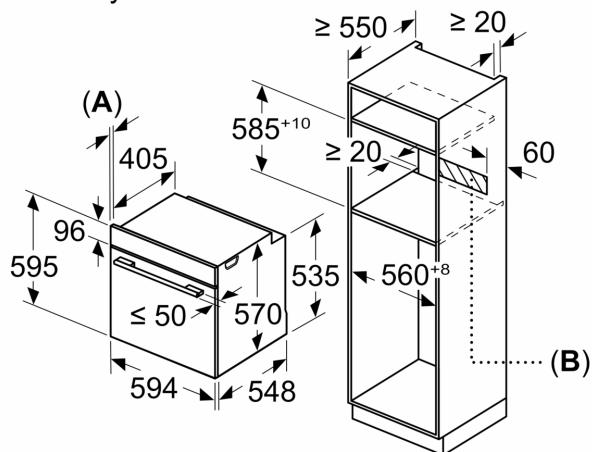

Výbava

Technické údaje

Typ inštalácie: Vestavné
 integrovaný čistiaci systém: hydrolytické čistenie
 Požadovaná veľkosť otvoru pre inštaláciu (v x š x h): 585-595 x 560-568 x 550 mm
 Rozmery výrobku: 595 x 594 x 548 mm
 rozmery zabaleného spotrebiča: 675 x 690 x 660 mm
 materiál ovládacieho panelu: Glass
 materiál dverí: sklo
 Váha: 33.0 kg
 objem netto - rúra na pečenie 1: 71 l
 Spôsoby ohrevu: Full width grill, Hotair gentle, Hot Air, horný/dolný ohrev, stupeň na pizzu, Bottom heat, cirkulačný infra-gril
 materiál 1. rúry na pečenie: Other
 riadenie teploty: mechanické
 vnútorné osvetlenie (ks): 1
 Dĺžka privodného kábla: 120.0 cm
 EAN: 4242003798881
 Počet varných priestorov: 1
 Trieda energetickej účinnosti: A
 Spotreba energie na cyklus - konvenčný ohrev (2010/30/EC): 0.97 kWh/cyklus
 Spotreba energie na cyklus cirkulácie vzduchu - konvenčný ohrev (2010/30/EC): 0.81 kWh/cyklus
 Index energetickej účinnosti (2010/30/EC): 95.3 %
 príkon: 3600 W
 Prúd: 16 A
 Nominálne napätie: 220-240 V
 frekvencia: 60; 50 Hz
 typ zástrčky: Gardy zástrčka s uzemnením

Technické informácie

- dĺžka napájacieho kábla: 120 cm
- napätie: 220 - 240 V
- celkový príkon elektro: 3.6 kW
- trieda spotreby energie (podľa normy EU 65/2014): A
- spotreba energie na cyklus pri konvenčnom ohreve: 0.97 kWh (na stupnici triedy energetickej účinnosti od A+++ do D) spotreba energie na cyklus v režime cirkulácie vzduchu: 0.81 kWh
- počet priestorov na pečenie: 1 zdroj tepla: elektrina objem priestoru na pečenie: 71 l

Rozmery a technické informácie

- rozmery spotrebica (V x Š x H): 595 mm x 594 mm x 548 mm
- rozmery niky (V x Š x H): 585 mm - 595 mm x 560 mm - 568 mm x 550 mm
- "Rozmery potrebné pre zabudovanie nájdete v inštaláčnych materiáloch."

iQ300, Zabudovateľná rúra na pečenie, 60 x 60 cm, Antikoro HB214ABRO

Rozmerové výkresy

Rozmery v mm

A: 19,5 mm

B: Priestor pre pripojenie spotrebiča 320 x 115 mm

zabudovanie s varným panelom