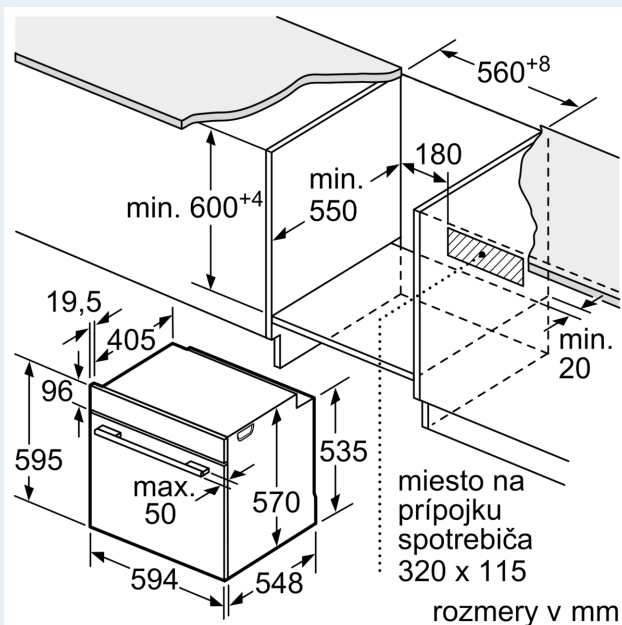

Výbava

Technické údaje

Typ inštalácie: Vestavné
 integrovaný čistiaci systém: hydrolytické čistenie
 Požadovaná veľkosť otvoru pre inštaláciu (v x š x h): 585-595 x 560-568 x 550 mm
 Rozmery výrobku: 595 x 594 x 548 mm
 rozmery zabaleného spotrebiča: 675 x 690 x 660 mm
 materiál ovládacieho panelu: Glass
 materiál dverí: sklo
 Váha: 33.0 kg
 objem netto - rúra na pečenie 1: 71 l
 Spôsoby ohrevu: Full width grill, Hotair gentle, Hot Air, horný/dolný ohrev, stupeň na pizzu, Bottom heat, cirkulačný infra-gril
 materiál 1. rúry na pečenie: Other
 riadenie teploty: mechanické
 vnútorné osvetlenie (ks): 1
 Dĺžka privodného kábla: 120.0 cm
 EAN: 4242003798881
 Počet varných priestorov: 1
 Trieda energetickej účinnosti: A
 Spotreba energie na cyklus - konvenčný ohrev (2010/30/EC): 0.97 kWh/cyklus
 Spotreba energie na cyklus cirkulácie vzduchu - konvenčný ohrev (2010/30/EC): 0.81 kWh/cyklus
 Index energetickej účinnosti (2010/30/EC): 95.3 %
 príkon: 3600 W
 Prúd: 16 A
 Nominálne napätie: 220-240 V
 frekvencia: 60; 50 Hz
 typ zástrčky: Gardy zástrčka s uzemnením

Technické informácie

- dĺžka napájacieho kábla: 120 cm
- napätie: 220 - 240 V
- celkový príkon elektro: 3.6 kW
- trieda spotreby energie (podľa normy EU 65/2014): A
- spotreba energie na cyklus pri konvenčnom ohreve: 0.97 kWh (na stupnici triedy energetickej účinnosti od A+++ do D) spotreba energie na cyklus v režime cirkulácie vzduchu: 0.81 kWh
- počet priestorov na pečenie: 1 zdroj tepla: elektrina objem priestoru na pečenie: 71 l

Rozmery a technické informácie

- rozmery spotrebica (V x Š x H): 595 mm x 594 mm x 548 mm
- rozmery niky (V x Š x H): 585 mm - 595 mm x 560 mm - 568 mm x 550 mm
- "Rozmery potrebné pre zabudovanie nájdete v inštaláčnych materiáloch."

iQ300, Zabudovateľná rúra na pečenie, 60 x 60 cm, Antikoro HB214ABRO

Rozmerové výkresy

Rozmery v mm

A: 19,5 mm

B: Priestor pre pripojenie spotrebiča 320 x 115 mm

zabudovanie s varným panelom