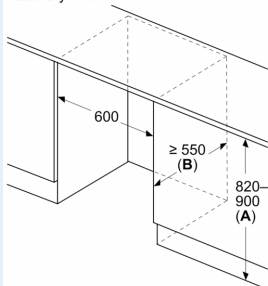

#### Rozmery

- rozmery niky (V x Š x H): 82.0 cm x 60.0 cm x 55.0 cm
- rozmery prístroja (V x Š x H) : 82.0 cm x 59.8 cm x 54.8 cm

## iQ500, Zabudovateľná mraznička, 82 x 59.8 cm, ploché panty GU21NADE0

rozmery v mm

Odporúčané rozmery medzier  
pre plochý záves

F	R	X
16-19	0-3	2,5
20	0-1	3
	2-3	2,5
21	0-1	3
	2-3	2,5
22	0	4
	1	3,5
	2-3	3

Rozmery medzier odporúčané v tabuľke je potrebné dodržiavať, aby bolo zaručené bezproblémové otváranie dverí zariadenia a nedochádzalo k poškodeniu kuchynského nábytku.

Rozmery v mm

Rozmery v mm

A: Výška spodnej konštrukcie