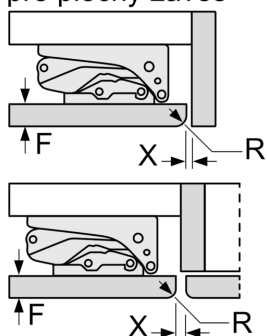

iQ500, Zabudovateľná mraznička, 82 x 59.8 cm, ploché panty GU21NADE0

rozmery v mm

Odporúčané rozmery medzier
pre plochý záves