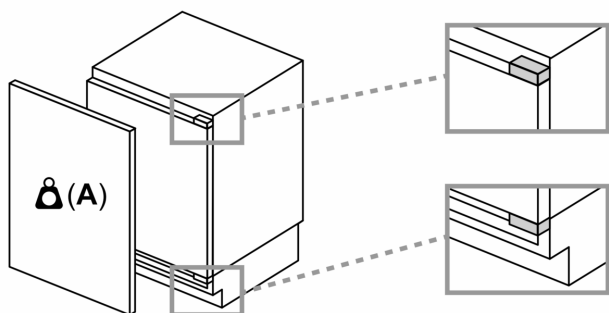

Maximálna povolená hmotnosť čelného dielu

Namontované čelné diely, ktoré presahujú povolenú hmotnosť, môžu spôsobiť poškodenie a funkčnú poruchu pántov

A: Hmotnosť ≤ 12 kg