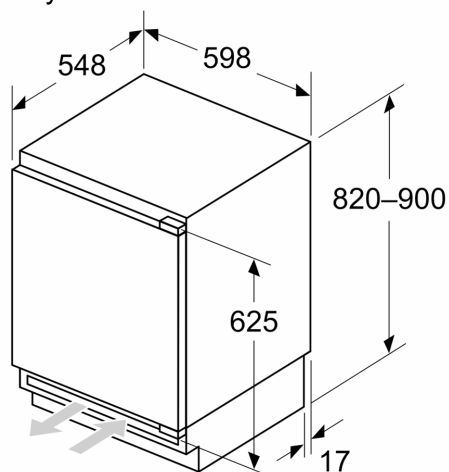

#### Rozmery

- rozmery niky (V x Š x H): 82.0 cm x 60.0 cm x 55.0 cm
- rozmery prístroja (V x Š x H) : 82.0 cm x 59.8 cm x 54.8 cm

## iQ500, Zabudovateľná mraznička, 82 x 59.8 cm, ploché panty GU21NADE0

rozmery v mm

Odporúčané rozmery medzier  
pre plochý záves

F	R	X
16-19	0-3	2,5
20	0-1	3
	2-3	2,5
21	0-1	3
	2-3	2,5
22	0	4
	1	3,5
	2-3	3

Rozmery medzier odporúčané v tabuľke je potrebné dodržiavať, aby bolo zaručené bezproblémové otváranie dverí zariadenia a nedochádzalo k poškodeniu kuchynského nábytku.

Rozmery v mm

Rozmery v mm

A: Výška spodnej konštrukcie