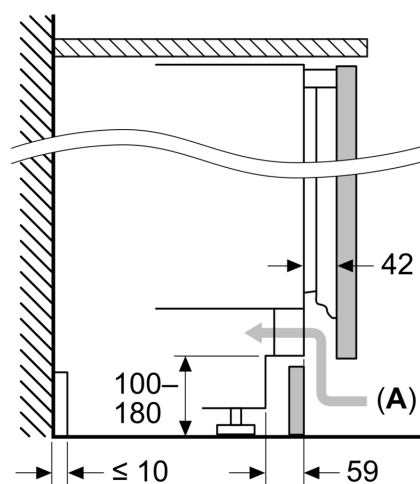

#### Rozmery

- rozmery niky (V x Š x H): 82.0 cm x 60.0 cm x 55.0 cm
- rozmery prístroja (V x Š x H) : 82.0 cm x 59.8 cm x 54.8 cm

## iQ500, Zabudovateľná mraznička, 82 x 59.8 cm, ploché panty GU21NADE0

rozmery v mm

Odporúčané rozmery medzier  
pre plochý záves

F	R	X
16-19	0-3	2,5
20	0-1	3
	2-3	2,5
21	0-1	3
	2-3	2,5
22	0	4
	1	3,5
	2-3	3

Rozmery medzier odporúčané v tabuľke je potrebné dodržiavať, aby bolo zaručené bezproblémové otváranie dverí zariadenia a nedochádzalo k poškodeniu kuchynského nábytku.

Rozmery v mm

Rozmery v mm

A: Výška spodnej konštrukcie

B:  $\geq 560$  mm (odporúčané)

Priestor na elektrické pripojenie vedľa spotrebiča na ľavej alebo pravej strane

Rozmery v mm

A: Otvor na prívod vzduchu  $\geq 200$  cm<sup>2</sup>