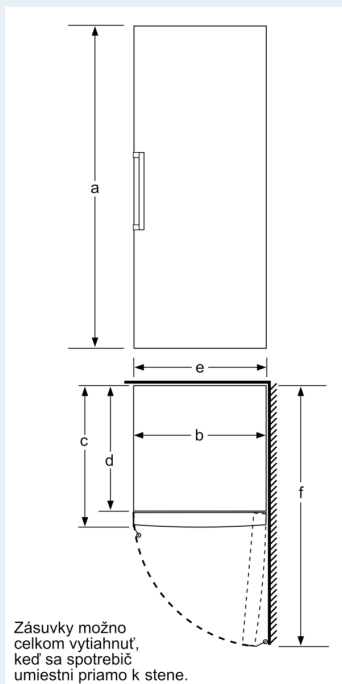

iQ500, Voľne stojaca mraznička, 176 x 70 cm, biela GS54NAWCV

Rozmerové výkresy

	a	b	c	d	e	f
KSW36, GSD36	187					
KSV36, KSF36, GSN36, GSV36	186					
KSV33, GSN33, GSV33	176	60	65	58	60	119,5
KSV29, GSN29, GSV29	161					
GSV24	146					
GSN51	161					
GSN54	176	70	78	70	70	142
GSN58	191					

- a výška
- b šírka
- c hĺbka pri zavretých dverkách bez úchytu a bez dištančného dielu
- d hĺbka skrinky bez dištančného dielu
- e šírka pri otvorených dverkách bez úchytu
- f hĺbka pri otvorených dverkách bez úchytu a bez dištančného dielu

rozmery v cm