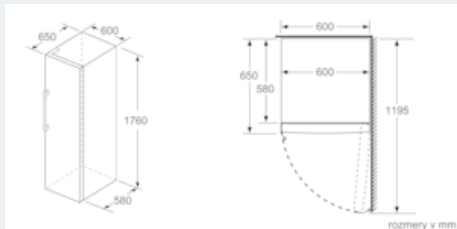

iQ300, Voľne stojaca mraznička, 176 x 60 cm, Biela GS33NVW3P

Rozmerové výkresy

	a	b	c	d	e	f
KSW36, GSD36	187					
KSV36, KSF36, GSN36, GSV36	186					
KSV33, GSN33, GSV33	176	60	65	58	60	119,5
KSV29, GSN29, GSV29	161					
GSV24	146					
GSN51	161					
GSN54	176	70	78	70	70	142
GSN58	191					

rozmery v cm

rozmery v mm