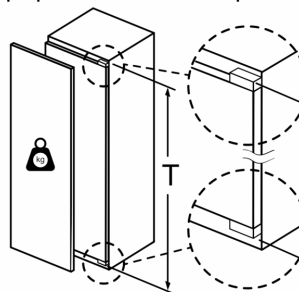

F	R	X
16-19	0-3	2,5	
20	0-1	3	
	2-3	2,5	
21	0-1	3	
	2-3	2,5	
22	0	4	
	1	3,5	
	2-3	3	

Rozmery medzier odporúčané v tabuľke je potrebné dodržiavať, aby bolo zaručené bezproblémové otváranie dverí zariadenia a nedochádzalo k poškodeniu kuchynského nábytku.

Maximálna prípustná hmotnosť predných častí nábytku