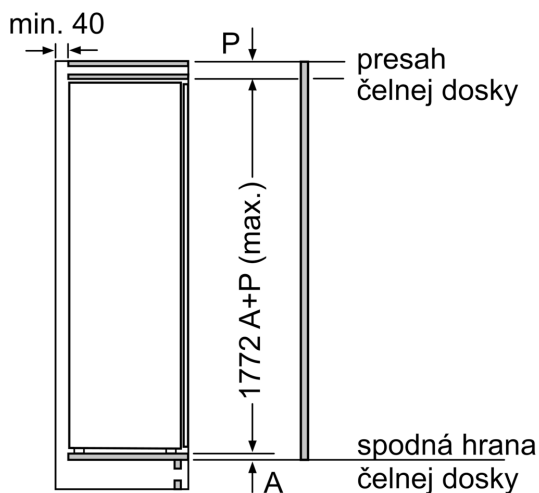

rozmery v mm