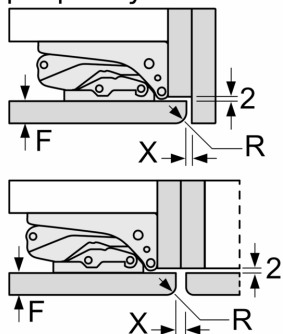

Rozmery

- rozmery prístroja (V x Š x H) : 177.2 cm x 55.8 cm x 54.5 cm
- rozmery niky (V x Š x H): 177.5 cm x 56.0 cm x 55.0 cm

Technické informácie

- záves dverí vľavo, voliteľný
- klimatická trieda: SN-T
- dĺžka prívodného kábla: 230 cm
- napätie: 220 - 240 V

Životné prostredie a bezpečnosť

Inštalácia / Montáž

iQ500, Zabudovateľná mraznička, 177.2 x 55.8 cm, ploché panty GI81NACE0

Maximálna povolená hmotnosť čelného dielu
Namontované čelné diely, ktoré presahujú povolenú hmotnosť, môžu spôsobiť poškodenie a funkčnú poruchu pántov

Δ Hmotnosť
A: Výška dvierok spotrebiča, vrátane pántov v mm
B: Netlmený pánt, čelný diel v kg
C: Tlmený pánt, čelný diel v kg
D: Ďalšie možné zaťaženie v kg so súpravou na intenzívne zaťaženie

A	B	C	D
1500-1750	22	22	B+5 / C+5
720-1400	19	19	
A1	15	19	
A2	15	19	

rozmery v mm

rozmery v mm
Odporúčané rozmery medzier
pre plochý záves

	F	R	X
16-19	0-3	2,5	
20	0-1	3	
	2-3	2,5	
21	0-1	3	
	2-3	2,5	
22	0	4	
	1	3,5	
	2-3	3	

Rozmery medzier odporúčané v tabuľke je potrebné dodržiavať, aby bolo zaručené bezproblémové otváranie dverí zariadenia a nedochádzalo k poškodeniu kuchynského nábytku.