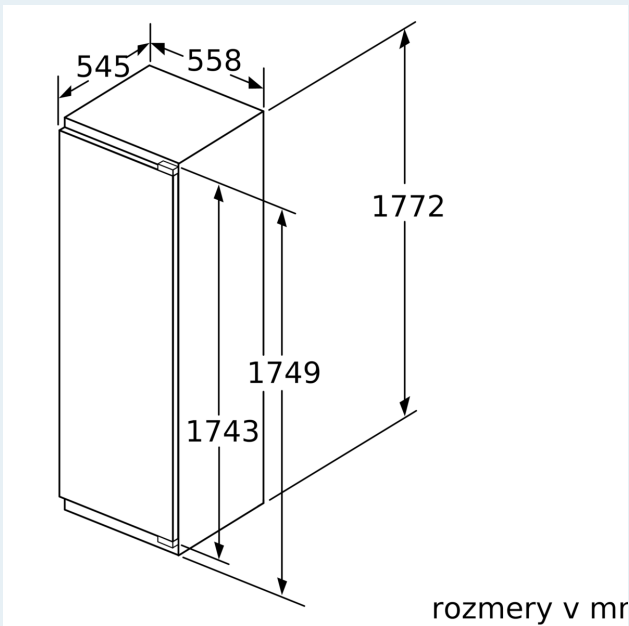

Maximálna povolená hmotnosť čelného dielu
Namontované čelné diely, ktoré presahujú povolenú hmotnosť, môžu spôsobiť poškodenie a funkčnú poruchu pántov

Δ Hmotnosť
A: Výška dvierok spotrebiča, vrátane pántov v mm
B: Netlmený pánt, čelný diel v kg
C: Tlmený pánt, čelný diel v kg
D: Ďalšie možné zaťaženie v kg so súpravou na intenzívne zaťaženie

A	B	C	D
1500-1750	22	22	B+5 / C+5
720-1400	19	19	
A1	15	19	
A2	15	19