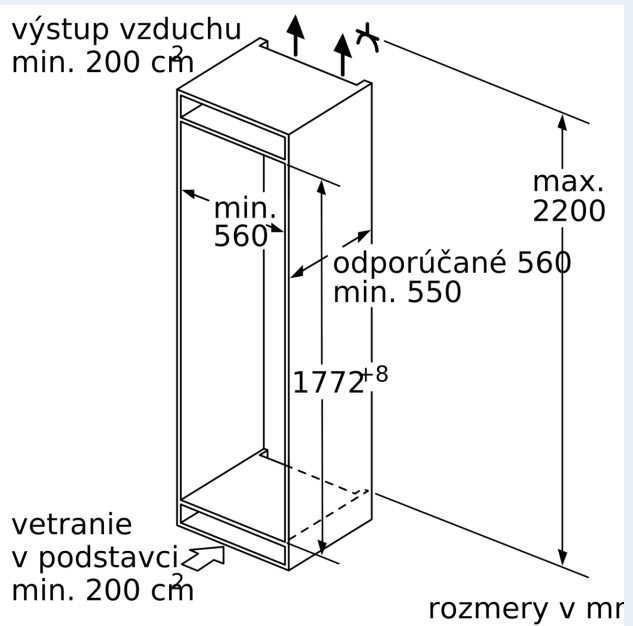

Rozmery

- rozmery prístroja (V x Š x H) : 177.2 cm x 55.8 cm x 54.5 cm
- rozmery niky (V x Š x H): 177.5 cm x 56.0 cm x 55.0 cm

Technické informácie

- záves dverí vľavo, voliteľný
- klimatická trieda: SN-T
- dĺžka prívodného kábla: 230 cm
- napätie: 220 - 240 V

Životné prostredie a bezpečnosť

Inštalácia / Montáž

iQ500, Zabudovateľná mraznička, 177.2 x 55.8 cm, ploché panty GI81NACE0

Maximálna povolená hmotnosť čelného dielu
Namontované čelné diely, ktoré presahujú povolenú hmotnosť, môžu spôsobiť poškodenie a funkčnú poruchu pántov

Δ Hmotnosť
A: Výška dvierok spotrebiča, vrátane pántov v mm
B: Netlmený pánt, čelný diel v kg
C: Tlmený pánt, čelný diel v kg
D: Ďalšie možné zaťaženie v kg so súpravou na intenzívne zaťaženie

A	B	C	D
1500-1750	22	22	B+5 / C+5
720-1400	19	19	
A1	15	19	
A2	15	19	

rozmery v mm

rozmery v mm
Odporúčané rozmery medzier
pre plochý záves

	F	R	X
16-19	0-3	2,5	
20	0-1	3	
	2-3	2,5	
21	0-1	3	
	2-3	2,5	
22	0	4	
	1	3,5	
	2-3	3	

Rozmery medzier odporúčané v tabuľke je potrebné dodržiavať, aby bolo zaručené bezproblémové otváranie dverí zariadenia a nedochádzalo k poškodeniu kuchynského nábytku.