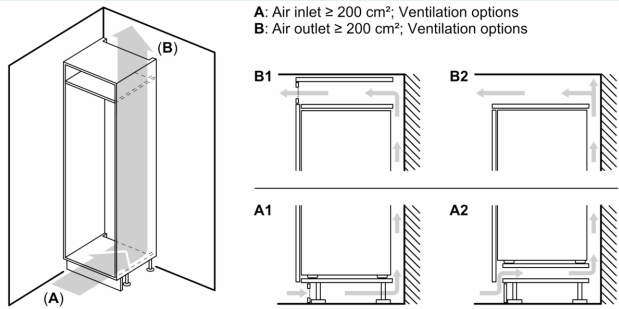

Rozmery

- rozmery prístroja (V x Š x H) : 177.2 cm x 55.8 cm x 54.5 cm
- rozmery niky (V x Š x H): 177.5 cm x 56.0 cm x 55.0 cm

Technické informácie

- záves dverí vľavo, voliteľný
- klimatická trieda: SN-T
- dĺžka prívodného kábla: 230 cm
- napätie: 220 - 240 V

Príslušenstvo

- miska na ľadové kocky

Špecifikácie

- Na základe výsledkov normalizovanej skúšky trvajúcej 24h. Skutočná spotreba energie závisí na spôsobe použitia a umiestnenia spotrebiča.

Všeobecné informácie

Životné prostredie a bezpečnosť

Inštalácia / Montáž

iQ500, Zabudovateľná mraznička, 177.2 x 55.8 cm, ploché panty GI81NACE0

Maximálna povolená hmotnosť čelného dielu
Namontované čelné diely, ktoré presahujú povolenú hmotnosť, môžu spôsobiť poškodenie a funkčnú poruchu pántov