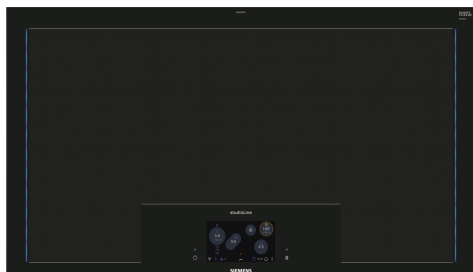

iQ700, Indukčná varná doska, 90 cm, čierna EZ977KZY1E

Zvláštne príslušenstvo

HZ32WA00 Bezdrôtová teplotná sonda, HZ390011 Nerezový pekáč, HZ390012 Nástavec pre varenie v pare do HZ390011, HZ390210 Panvica pre senzory pečenia (Ø 15cm), HZ390220 Panvica pre senzory pečenia (Ø 19 cm), HZ390230 Panvica pre senzory pečenia (Ø 21 cm), HZ390240 nerezovy pekac, HZ390250 Systémová panvica pre senzory pečenia, HZ39050 Bezdrôtový senzor na vaření, HZ390512 Teppan Yaki gril, veľký, HZ394301 Spojovacia lišta, HZ9ES100 Varic na espresso, HZ9FE280 Panvica na pečenie Ø 18 / 28 cm, HZ9SE030 Sada riadu, HZ9SE040 4 dielna sada riadu, HZ9SE060 6 dielna sad riadu

Výbava

Technické údaje

Druh spotrebiča: Varná doska s ovládaním
 Typ inštalácie: zabudovateľné
 Druh ohrevu: Elektrina
 Počet varných zón:6
 Požadovaná veľkosť otvoru na inštaláciu (v x š x h): .61 x 880-880 x 490-500 mm
 Šírka:912 mm
 Rozmery výrobku: 61 x 912 x 520 mm
 Rozmery zabaleného spotrebiča: 152 x 1081 x 636 mm
 Váha: 29.9 kg
 hmotnosť brutto: 33.5 kg
 ukazovateľ zvyškového tepla: Separátne
 umiestnenie ovládacieho panela: vpredu
 materiál povrchu: čierna
 Dĺžka prírodného kábla: 150.0 cm
 EAN:4242003784006
 Nominálne napätie: 220-240 V
 frekvencia: 50; 60 Hz