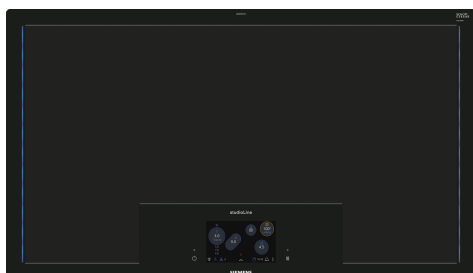

iQ700, Indukčná varná doska, 90 cm, čierna, zápusťný dizajn, inštalácia do roviny pracovnej dosky EZ907KZY1E

Zvláštne príslušenstvo

HZ32WA00 Bezdrôtová teplotná sonda, HZ390011 Nerezový pekáč, HZ390012 Nástavec pre varenie v pare do HZ390011, HZ390210 Panvica pre senzory pečenia (Ø 15cm), HZ390220 Panvica pre senzory pečenia (Ø 19 cm), HZ390230 Panvica pre senzory pečenia (Ø 21 cm), HZ390240 nerezový pekáč, HZ390250 Systémová panvica pre senzory pečenia, HZ39050 Bezdrôtový senzor na vaření, HZ390512 Teppan Yaki gril, veľký, HZ9E5100 Varic na espresso, HZ9FE280 Panvica na pečenie Ø 18 / 28 cm, HZ9SE030 Sada riadu, HZ9SE040 4 dielna sada riadu, HZ9SE060 6 dielna sad riadu

Indukčná varná doska freeInduction Plus s inovatívnym osvetlením activeLight a funkcií Home Connect zaručí maximálny komfort a flexibilitu pri varení.

- ✓ Zobrazuje polohu, veľkosť a formu nádob priamo na displeji, a umožňuje intuitívne ovládanie varnej dosky.
- ✓ activeLight: elegantný modrý svetelný lišty poskytujú vizuálnu spätnú väzbu o tom, v akej oblasti varnej zóny je aktívny druh ohrevu.
- ✓ Home Connect: spravte zo svojej varnej dosky súčasť inteligentnej kuchyne.
- ✓ cookingSensor Plus je inteligentný systém, ktorý zabráni preverení vďaka presnej kontrole teploty.
- ✓ Intuitívne varenie vďaka automatickej detekcii hrnca a zmene úrovne výkonu pohybom riadu.

Výbava

Technické údaje

Druh spotrebiča:	Varná doska s ovládaním
Typ inštalácie:	zabudovateľné
Druh ohrevu:	Elektrina
Počet varných zón:	6
Šírka:	892 mm
Rozmery výrobku:	76 x 892 x 512 mm
rozmary zabaleného spotrebiča:	152 x 1081 x 636 mm
Váha:	29.9 kg
hmotnosť brutto:	33.5 kg
ukazovateľ zvyškového tepla:	Separátne
umiestnenie ovládacieho panela:	vpredú
materiál povrchu:	čierna
Dĺžka prírodného kábla:	150.0 cm
EAN:	4242003783962
Nominálne napätie:	220-240 V
frekvencia:	50; 60 Hz