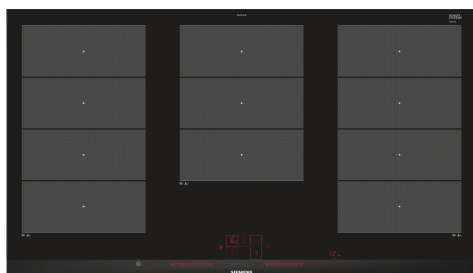

## iQ700, Indukčná varná doska, 90 cm, čierna, inštalácia na pracovnú dosku s rámčekom EX975LXC1E

#### Inštalácia

- rozmery spotrebiča (V x Š x H): 51 x 912 x 520 mm
- rozmery pre vstavenie (V x Š x H): 51 x 880 x 490 - 500 mm
- min. hrúbka pracovnej dosky: 16 mm
- príkon: 11.1 kW
- powerManagement: v prípade potreby obmedzí maximálny výkon (závisí na poistkovej ochrane elektrickej inštalácie)
- pripojovací kábel: 1.1 m, pripojovací kábel súčasťou balenia

### Rozmerové výkresy