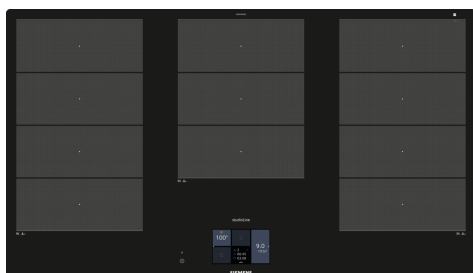

iQ700, Indukčná varná doska, 90 cm, čierna, zápusťný dizajn, inštalácia do roviny pracovnej dosky EX907KXX5E

Zvláštne príslušenstvo

HZ32WA00 Bezdrôtová teplotná sonda, HZ390011 Nerezový pekáč, HZ390012 Nástavec pre varenie v pare do HZ390011, HZ390090 Wok panvica s mriežkou a pokrievkou, HZ390210 Panvica pre senzory pečenia (Ø 15cm), HZ390220 Panvica pre senzory pečenia (Ø 19 cm), HZ390230 Panvica pre senzory pečenia (Ø 21cm), HZ39050 Bezdrátový senzor na vaření, HZ390512 Teppan Yaki gril, veľký, HZ390522 Grilovací plát, HZ9ES100 Varic na espresso, HZ9FE280 Panvica na pečenie Ø 18 / 28 cm, HZ9FF010 Kuchynský riad pre varné zóny flex, HZ9FF030 Kuchynský riad pre varné zóny flex, 3 ks, HZ9FF040 Kuchynský riad pre varné zóny flex, 4 ks, HZ9SE030 Sada riadu, HZ9SE040 4 dielna sada riadu, HZ9SE060 6 dielna sad riadu, HZ9TY010 Teppan Yaki

Výbava

Technické údaje

Druh spotrebiča: Varná doska s ovládaním
 Typ inštalácie: zabudovateľné
 Druh ohrevu: Elektřina
 Počet varných zón:5
 Šírka: 892 mm
 Rozmery výrobku: 56 x 892 x 512 mm
 rozmery zabaleného spotrebiča: 126 x 1073 x 603 mm
 Váha: 19.7 kg
 hmotnosť brutto: 23.5 kg
 ukazovateľ zvyškového tepla: Separátne
 umiestnenie ovládacieho panela: vpredu
 materiál povrchu: čierna
 Dĺžka prívodného kábla: 110.0 cm
 EAN: 4242003838648
 Nominálne napätie: 220-240 V
 frekvencia: 50; 60 Hz

iQ700, Indukčná varná doska, 90 cm, čierna, zápusťný dizajn, inštalácia do roviny pracovnej dosky EX907KXX5E

Výbava

- 90 cm: komfortný priestor 5 hrnce a panvice.

Flexibilita varných zón

- 3x flexZone: kdekoľvek v zóne dlhšej 40 cm používajte riad ľubovoľného tvaru alebo veľkosti.
- varná zóna, predná ľavá: 240 mm, 200 mm, 2.2 kW (max. výkon 3.7 kW)
- varná zóna, zadná ľavá: 200 mm, 240 mm, 2.2 kW (max. výkon 3.7 kW)
- varná zóna, vzadu v strede: 240 mm, 300 mm, 2.6 kW (max. výkon 3.7 kW)
- varná zóna, zadná pravá: 200 mm, 240 mm, 2.2 kW (max. výkon 3.7 kW)
- varná zóna, predná pravá: 200 mm, 240 mm, 2.2 kW (max. výkon 3.7 kW)