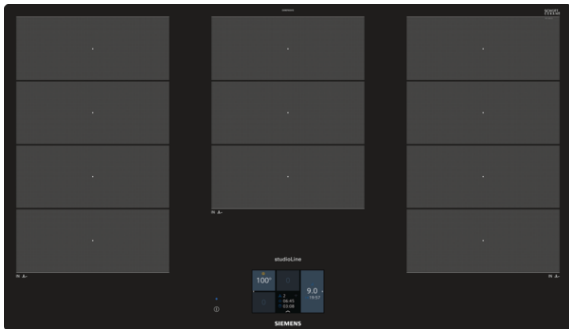

iQ700, Indukčná varná doska, 90 cm, Nezávislé ovládanie EX907KXX1E

Moderný indukčný varný panel so zónou flexIndukcia - pre viac flexibility pri varení.

- ✓ Flexibilné varenie bez obmedzenia vďaka 3 inovatívnym flexInduction varným zónam.
- ✓ Funkcia powerMove Plus umožňuje intuitívne ovládanie stupňov výkonu iba pohybom hrnca - tri teplotné zóny.
- ✓ Vďaka novému dotykovému TFT displeju bude nastavenie všetkých funkcií na vašom varnom paneli jednoduchšie ako nikdy predtým.
- ✓ Home Connect: informácie o vašej varnej doske, bez ohľadu na to, kde ste - pomocou ľahko použiteľné aplikácie Home Connect. (iba v krajinách, kde je k dispozícii služba Home Connect)
- ✓ cookConnect System: umožňuje ovládať rôzne funkcie digestory priamo z varnej dosky od. (s zodpovedajúcim odsávačom pár)
- ✓ cookingSensor Plus je inteligentný systém, ktorý zabráni preverení vďaka presnej kontrole teploty.
- ✓ Pečúci senzor Plus riadi teplotu v panvici tak, že sa už nič nepripáli.

Výbava

Technické údaje

označenie produktového radu : varná doska ovládaním keramika

Konštrukcia : Zabudovateľné

zdroj el. energie : elektrický

počet varných zón, ktoré možno použiť súčasne : 5

Rozmery niky (mm) : 56 x 880-896 x 500-516

šírka (mm) : 892

rozmery spotrebiča (mm) : 56 x 892 x 512

rozmery zabaleného spotrebiča (mm) : 126 x 1073 x 603

Hmotnosť netto (kg) : 21,365

hmotnosť brutto (kg) : 23,2

ukazovateľ zvyšného tepla : Separátne

umiestnenie ovládacieho panelu : vpredu

materiál povrchu : čierna

aprobačné certifikáty : AENOR, CE

Dĺžka prívodného kábla (cm) : 110

EAN : 4242003765715

príkion (W) : 11100

napätie (V) : 220-240

frekvencia (Hz) : 50; 60

Zvláštne príslušenstvo

HZ390522	Grilovací plát
HZ390512	Teppan Yaki gril, veľký
HZ39050	Bezdrátový senzor na vaření
HZ390230	Panvica pre senzory pečenia (Ø 21cm)
HZ390220	Panvica pre senzory pečenia (Ø 19 cm)
HZ390210	Panvica pre senzory pečenia (Ø 15cm)
HZ390090	Wok panvica s mriežkou a pokrievkou
HZ390012	Nástavec pre varenie v pare do HZ390011
HZ390011	Nerezový pekáč