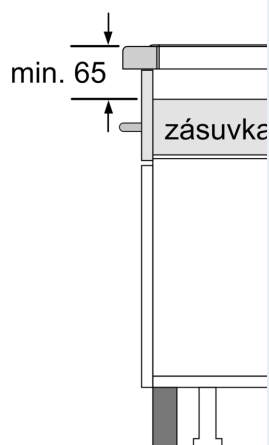

#### Inštalácia

- rozmery spotrebiča (V x Š x H): 51 x 812 x 520 mm
- rozmery pre vstavenie (V x Š x H): 51 x 750 x 490 - 500 mm
- min. hrúbka pracovnej dosky: 16 mm
- príkon: 7.4 kW
- powerManagement: v prípade potreby obmedzí maximálny výkon (závisí na poistkovej ochrane elektrickej inštalácie)
- prípojovací kábel: 1.1 m, prípojovací kábel súčasťou balenia

#### Príslušenstvo

- vyrovnávací lišta 750-780 mm je súčasťou

iQ700, Indukčná varná doska, 80 cm, čierna  
EX878LYV5E

Rozmerové výkresy

① Je potrebné počítať s vetracou štrbinou.

① Je potrebné počítať s vetracou štrbinou