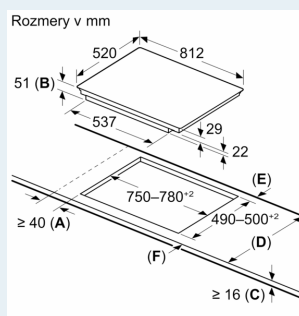

#### Inštalácia

- rozmery spotrebiča (V x Š x H): 51 x 812 x 520 mm
- rozmery pre vstavenie (V x Š x H): 51 x 750 x 490 - 500 mm
- min. hrúbka pracovnej dosky: 16 mm
- príkon: 7.4 kW
- powerManagement: v prípade potreby obmedzí maximálny výkon (závisí na poistkovej ochrane elektrickej inštalácie)
- prípojovací kábel: 1.1 m, prípojovací kábel súčasťou balenia

#### Príslušenstvo

- vyrovnávací lišta 750-780 mm je súčasťou

iQ700, Indukčná varná doska, 80 cm, čierna  
EX878LYV5E

Rozmerové výkresy

① Je potrebné počítať s vetracou štrbinou.

① Je potrebné počítať s vetracou štrbinou