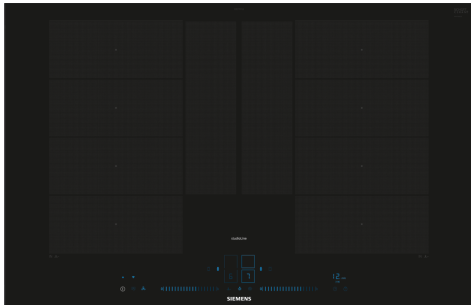

**iQ700, Indukčná varná doska, 80 cm, čierna
EX877NYV6E**

Zvláštne príslušenstvo

HZ32WA00 Bezdrôtová teplotná sonda, HZ390011 Nerezový pekáč, HZ390012 Nástavec pre varenie v pare do HZ390011, HZ390210 Panvica pre senzory pečenia (Ø 15cm), HZ390220 Panvica pre senzory pečenia (Ø 19 cm), HZ390230 Panvica pre senzory pečenia (Ø 21cm), HZ390250 Systémová panvica pre senzory pečenia, HZ390512 Teppan Yaki gril, veľký, HZ390522 Grilovací plát, HZ394301 Spojovacia lišta, HZ9ES100 Varic na espresso, HZ9FE280 Panvica na pečenie Ø 18 / 28 cm, HZ9FF010 Kuchynský riad pre varné zóny flex, HZ9FF030 Kuchynský riad pre varné zóny flex, 3 ks, HZ9FF040 Kuchynský riad pre varné zóny flex, 4 ks, HZ9SE030 Sada riadu, HZ9SE040 4 dielna sada riadu, HZ9SE060 6 dielna sad riadu, HZ9TY010 Teppan Yaki

Moderná indukčná varná doska varnou flexZone - pre viac flexibility pri varení.

- ✓ flexInduction Plus – inteligentná rozšíriteľná varná plocha, ktorá sa dokonale prispôsobí vášmu riadu
- ✓ Modré ovládanie dual lightSlider – elegantné dotykové a posuvné ovládanie.
- ✓ Home Connect: spravte zo svojej varnej dosky súčasť inteligentnej kuchyne.
- ✓ fryingSensor Plus: už žiadne pripálené či spálené jedlá.
- ✓ powerMove Plus: pohodlné varenie vďaka 3 prednastaveným úrovniam výkonu.

Výbava

Technické údaje

Druh spotrebiča: ..... Varná doska s ovládaním
Typ inštalácie: ..... zabudovateľné
Druh ohrevu: ..... Elektrína
Počet varných zón: 4
Požadovaná veľkosť otvoru na inštaláciu (v x š x h): .51 x 750-780 x 490-500 mm
Šírka: ..... 812 mm
Rozmery výrobku: ..... 51 x 812 x 520 mm
rozmery zabaleného spotrebiča: ..... 130 x 950 x 600 mm
Váha: ..... 15.7 kg
hmotnosť brutto: ..... 19.4 kg
ukazovateľ zvyškového tepla: ..... Separátne umiestnenie ovládacieho panela: ..... vpredu
základný materiál povrchu: ..... sklokeramika
materiál povrchu: ..... čierna
Dĺžka prívodného kábla: ..... 110.0 cm
EAN: 4242003921470
Nominálne napätie: ..... 220-240 V
frekvencia: ..... 50; 60 Hz