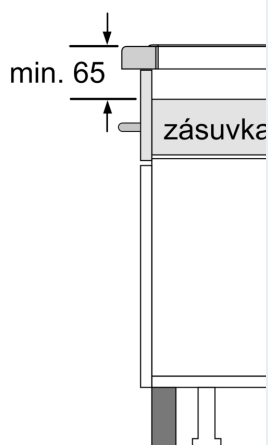

Výbava

Technické údaje

Druh spotrebiča: Varná doska s ovládaním
 Typ inštalácie: zabudovateľné
 Druh ohrevu: Elektrína
 Počet varných zón: 4
 Požadovaná veľkosť otvoru na inštaláciu (v x š x h): .51 x 750-780 x 490-500 mm
 Šírka: 812 mm
 Rozmery výrobku: 51 x 812 x 520 mm
 rozmery zabaleného spotrebiča: 130 x 950 x 600 mm
 Váha: 15.7 kg
 hmotnosť brutto: 19.4 kg
 ukazovateľ zvyškového tepla: Separátne umiestnenie ovládacieho panela: vpredu
 základný materiál povrchu: sklokeramika
 materiál povrchu: čierna
 Dĺžka prívodného kábla: 110.0 cm
 EAN: 4242003921470
 Nominálne napätie: 220-240 V
 frekvencia: 50; 60 Hz

Inštalácia

- rozmery spotrebiča (V x Š x H): 51 x 812 x 520 mm
- rozmery pre vstavanie (V x Š x H): 51 x 750 x 490 - 500 mm
- min. hrúbka pracovnej dosky: 16 mm
- príkon: 7.4 kW
- powerManagement: v prípade potreby obmedzí maximálny výkon (závisí na poistkovej ochrane elektrickej inštalácie)
- pripojovací kábel: 1.1 m, pripojovací kábel súčasťou balenia

Príslušenstvo

- vyrovnávacia lišta 750-780 mm je súčasťou

iQ700, Indukčná varná doska, 80 cm, čierna
EX877NYV6E

Rozmerové výkresy

① Je potrebné počítať s vetracou štrbinou.

① Je potrebné počítať s vetracou štrbinou