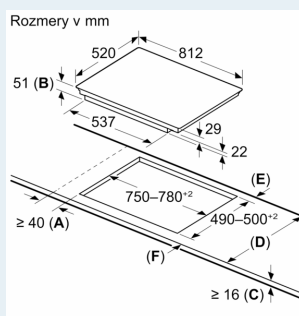

Inštalácia

- rozmery spotrebiča (V x Š x H): 51 x 812 x 520 mm
- rozmery pre vstavanie (V x Š x H): 51 x 750 x 490 - 500 mm
- min. hrúbka pracovnej dosky: 16 mm
- príkon: 7.4 kW
- powerManagement: v prípade potreby obmedzí maximálny výkon (závisí na poistkovej ochrane elektrickej inštalácie)
- pripojovací kábel: 1.1 m, pripojovací kábel súčasťou balenia

Príslušenstvo

- vyrovnávacia lišta 750-780 mm je súčasťou

iQ700, Indukčná varná doska, 80 cm, čierna
EX877NYV6E

Rozmerové výkresy

① Je potrebné počítať s vetracou štrbinou.

① Je potrebné počítať s vetracou štrbinou