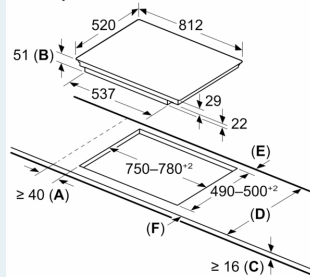

#### Inštalácia

- rozmery spotrebiča (V x Š x H): 51 x 812 x 520 mm
- rozmery pre vstavenie (V x Š x H): 51 x 750 x 490 - 500 mm
- min. hrúbka pracovnej dosky: 16 mm
- príkon: 7.4 kW
- powerManagement: v prípade potreby obmedzí maximálny výkon (závisí na poistkovej ochrane elektrickej inštalácie)
- pripojovací kábel: 1.1 m, pripojovací kábel súčasťou balenia

### Rozmerové výkresy

Rozmery v mm

- A: Min. vzdialenosť od výrezu varného panela k stene
- B: Hĺbka zapustenia
- C: Vzdialenosť medzi povrchom pracovnej dosky a hornou hranou prednej časti rúry musí byť 30 mm