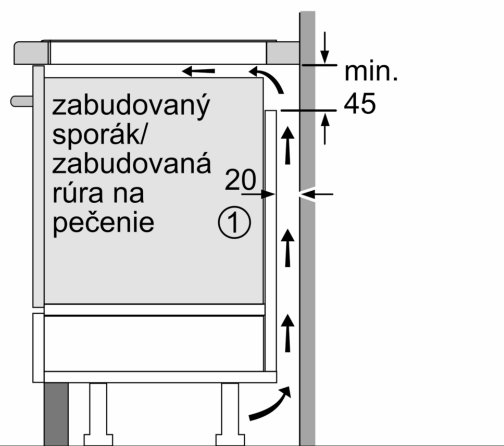

#### Technické údaje

Druh spotrebiča: ..... Varná doska s ovládaním  
Typ inštalácie: ..... zabudovateľné  
Druh ohrevu: ..... Elektřina  
Počet varných zón: .....4  
Požadovaná veľkosť otvoru na inštaláciu (v x š x h): .51 x 750-780 x 490-500 mm  
Šírka: ..... 812 mm  
Rozmery výrobku: ..... 51 x 812 x 520 mm  
rozmary zabaleného spotrebiča: ..... 126 x 953 x 603 mm  
Váha: ..... 16.1 kg  
hmotnosť brutto: ..... 19.8 kg  
ukazovateľ zvyškového tepla: ..... Separátne  
umiestnenie ovládacieho panela: ..... vpredu  
základný materiál povrchu: ..... sklokeramika  
materiál povrchu: ..... čierna, alu, kefovaný  
Dĺžka prírodného kábla: ..... 110.0 cm  
EAN: ..... 4242003705582  
Nominálne napätie: ..... 220-240 V  
frekvencia: ..... 50; 60 Hz

#### Inštalácia

- rozmery spotrebiča (V x Š x H): 51 x 812 x 520 mm
- rozmery pre vstavenie (V x Š x H): 51 x 750 x 490 - 500 mm
- min. hrúbka pracovnej dosky: 16 mm
- príkon: 7.4 kW
- powerManagement: v prípade potreby obmedzí maximálny výkon (závisí na poistkovej ochrane elektrickej inštalácie)
- pripojovací kábel: 1.1 m, pripojovací kábel súčasťou balenia

### Rozmerové výkresy

Rozmery v mm

- A: Min. vzdialenosť od výrezu varného panela k stene
- B: Hĺbka zapustenia
- C: Vzdialenosť medzi povrchom pracovnej dosky a hornou hranou prednej časti rúry musí byť 30 mm

① Je potrebné počítať s vetracou štrbinou

rozmery v mm

Rozmery v mm

① Je potrebné počítať s vetracou štrbinou.

Rozmery v mm

①  
Je potrebné počítať  
s vetracou štrbinou

rozмеры в мм