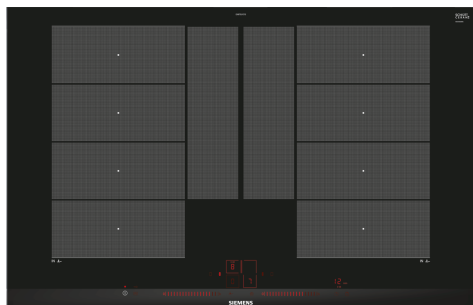

## iQ700, Indukčná varná doska, 80 cm, čierna, inštalácia na pracovnú dosku s rámčekom EX875LYC1E

#### Technické údaje

Druh spotrebiča: ..... Varná doska s ovládaním  
Typ inštalácie: ..... zabudovateľné  
Druh ohrevu: ..... Elektřina  
Počet varných zón: .....4  
Požadovaná veľkosť otvoru na inštaláciu (v x š x h): .51 x 750-780 x 490-500 mm  
Šírka: ..... 812 mm  
Rozmery výrobku: ..... 51 x 812 x 520 mm  
rozmary zabaleného spotrebiča: ..... 126 x 953 x 603 mm  
Váha: ..... 16.1 kg  
hmotnosť brutto: ..... 19.8 kg  
ukazovateľ zvyškového tepla: ..... Separátne  
umiestnenie ovládacieho panela: ..... vpredu  
základný materiál povrchu: ..... sklokeramika  
materiál povrchu: ..... čierna, alu, kefovaný  
Dĺžka prírodného kábla: ..... 110.0 cm  
EAN: ..... 4242003705582  
Nominálne napätie: ..... 220-240 V  
frekvencia: ..... 50; 60 Hz

#### Inštalácia

- rozmery spotrebiča (V x Š x H): 51 x 812 x 520 mm
- rozmery pre vstavenie (V x Š x H): 51 x 750 x 490 - 500 mm
- min. hrúbka pracovnej dosky: 16 mm
- príkon: 7.4 kW
- powerManagement: v prípade potreby obmedzí maximálny výkon (závisí na poistkovej ochrane elektrickej inštalácie)
- pripojovací kábel: 1.1 m, pripojovací kábel súčasťou balenia