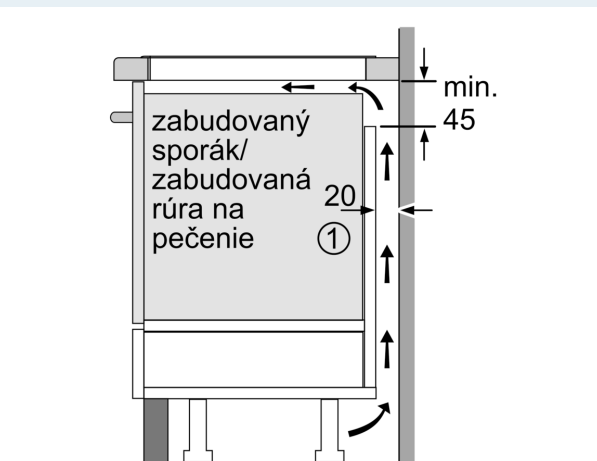

① Je potrebné počítať s vetracou štrbinou

rozmery v mm