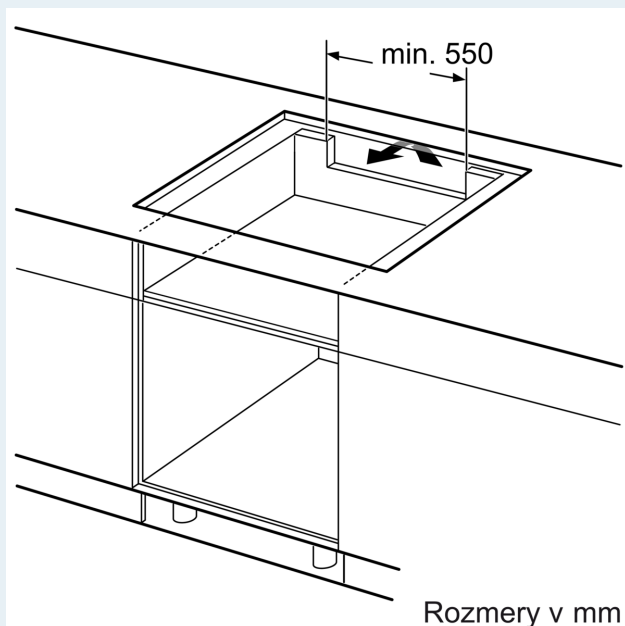

#### Inštalácia

- rozmery spotrebiča (V x Š x H): 51 x 812 x 520 mm
- rozmery pre vstavenie (V x Š x H): 51 x 750 x 490 - 500 mm
- min. hrúbka pracovnej dosky: 16 mm
- príkon: 7.4 kW
- powerManagement: v prípade potreby obmedzí maximálny výkon (závisí na poistkovej ochrane elektrickej inštalácie)
- pripojovací kábel: 1.1 m, pripojovací kábel súčasťou balenia

### Rozmerové výkresy

Rozmery v mm

- A: Min. vzdialenosť od výrezu varného panela k stene
- B: Hĺbka zapustenia
- C: Vzdialenosť medzi povrchom pracovnej dosky a hornou hranou prednej časti rúry musí byť 30 mm

Pozri priestorové požiadavky rúry

Pracovná doska, do ktorej sa varný panel inštaluje, musí vydržať záťaž asi 60 kg. V prípade potreby je nutné použiť zodpovedajúcu spodnú konštrukciu

D	E	F
585-600	50	≥ 35
> 600	≥ 50	≥ 50

① Je potrebné počítať s vetracou štrbinou

rozmery v mm

Rozmery v mm

① Je potrebné počítať s vetracou štrbinou.

Rozmery v mm

①  
Je potrebné počítať  
s vetracou štrbinou

rozмеры в мм