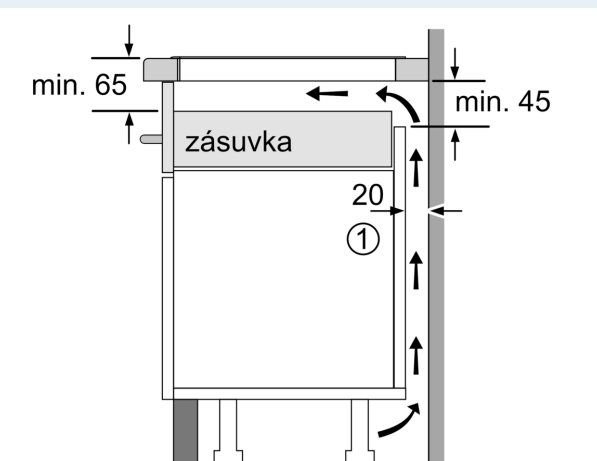

#### Inštalácia

- rozmery spotrebiča (V x Š x H): 51 x 812 x 520 mm
- rozmery pre vstavenie (V x Š x H): 51 x 750 x 490 - 500 mm
- min. hrúbka pracovnej dosky: 16 mm
- príkon: 7.4 kW
- powerManagement: v prípade potreby obmedzí maximálny výkon (závisí na poistkovej ochrane elektrickej inštalácie)
- pripojovací kábel: 1.1 m, pripojovací kábel súčasťou balenia

### Rozmerové výkresy

Rozmery v mm

- A: Min. vzdialenosť od výrezu varného panela k stene
- B: Hĺbka zapustenia
- C: Vzdialenosť medzi povrchom pracovnej dosky a hornou hranou prednej časti rúry musí byť 30 mm

Pozri priestorové požiadavky rúry

Pracovná doska, do ktorej sa varný panel inštaluje, musí vydržať záťaž asi 60 kg. V prípade potreby je nutné použiť zodpovedajúcu spodnú konštrukciu

D	E	F
585-600	50	≥ 35
> 600	≥ 50	≥ 50

① Je potrebné počítať s vetracou štrbinou

rozmery v mm

Rozmery v mm

① Je potrebné počítať s vetracou štrbinou.

Rozmery v mm

①  
Je potrebné počítať  
s vetracou štrbinou

rozмеры в мм