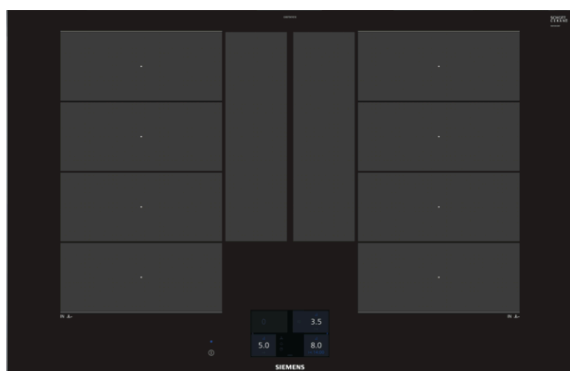

iQ700

EX875KYE1E

fazetový desing

indukčná varná doska s ovládáním, 80 cm

Indukčná varná doska s inovatívnymi funkciami pre väčšiu flexibilitu pri varení.

- ✓ Funkcia powerMove Plus ponúka možnosť ovládať stupňa výkonu varnej dosky jednoduchým pohybom hrnca či varnej inej varnej nádoby.
- ✓ Zóna flexInduction Plus umožňuje flexibilné rozšírenie varnej plochy a používať hrnce a panvice s priemerom až 30cm.
- ✓ Senzor na pečenie fryingSensor: automaticky udržuje požadovanú teplotu panvice po zahriatí, aby sa zabránilo pripáleniu.
- ✓ Vďaka novému dotykovému TFT displeju bude nastavenie všetkých funkcií na vašom varnom paneli jednoduchšie ako nikdy predtým.
- ✓ cookingSensor Plus ready: vďaka precíznej kontrole teploty počas varenia zabráni prekypeniu či prevareniu vašich pokrmov (teplotný senzor je možné kúpiť dodatočne ako zvláštne príslušenstvo).

Výbava

Technické údaje

označenie produktového radu : varná doska ovládaním keramika

konštrukcia : zabudovateľný

zdroj el. energie : elektrický

počet varných zón, ktoré možno použiť súčasne : 4

Rozmery niky (mm) : 51 x 750-780 x 490-500