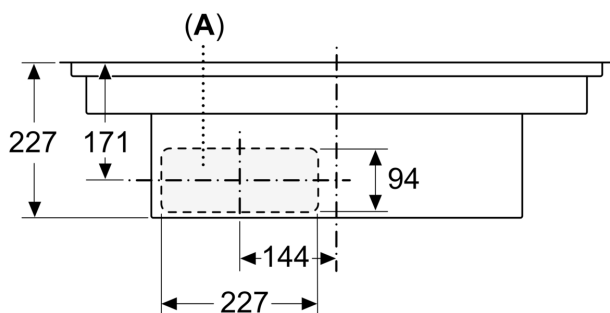

Rozmerové výkresy

rozmery v mm
predný pohľad