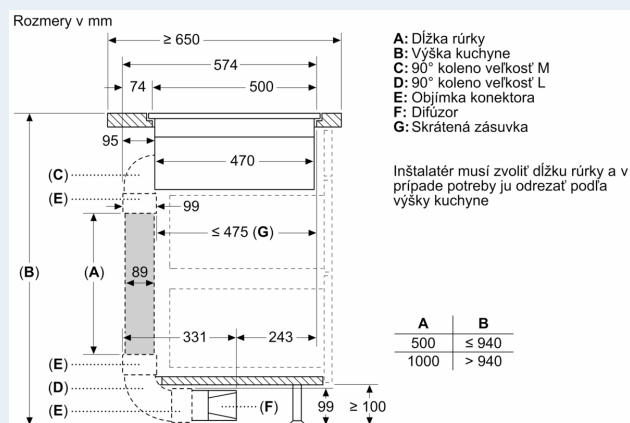

iQ700, Indukčná varná doska s odsávaním, 80 cm, zápusťný dizajn, inštalácia do roviny pracovnej dosky EX807NX68E

Rozmerové výkresy