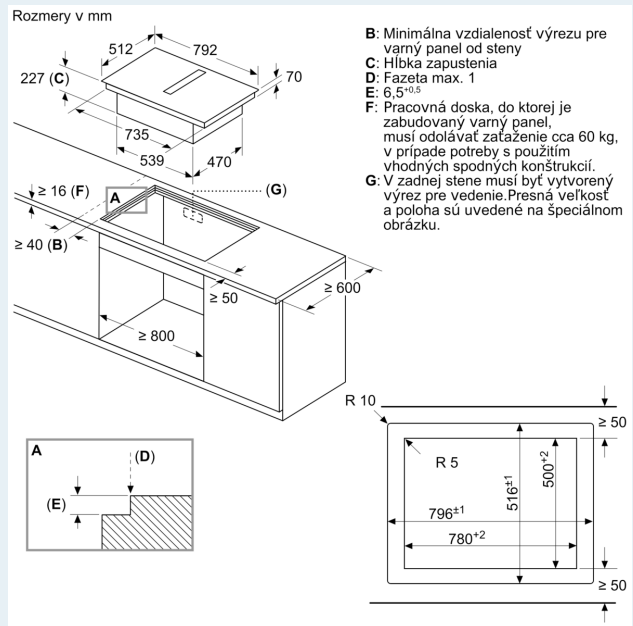

Inštalácia

- rozmery spotrebiča (V x Š x H): 227 x 792 x 512 mm
- rozmery pre vstavenie (V x Š x H): 227 mm x 796 mm x 516 mm
- min. hrúbka pracovnej dosky: 16 mm
- príkon: 7.4 kW
- powerManagement: v prípade potreby obmedzí maximálny výkon (závisí na poistkovej ochrane elektrickej inštalácie)

iQ700, Indukčná varná doska s odsávaním, 80 cm, zápusťný dizajn, inštalácia do roviny pracovnej dosky EX807NX68E

Rozmerové výkresy

Rozmerové výkresy

Rozmerové výkresy

Rozměry v mm

A: Adaptér okrúhly, plochý

Rozmerové výkresy

rozmery v mm
predný pohľad

A: pripojené priamo k zadnej časti

rozmery v mm
predný pohľad - oddelenie jednotky pre
nesmerovanou recirkuláciu

rozmery v mm
pohľad z boku

Pri inštalácii priamo oproti vonkajším stenám, ktoré nie sú izolované ($\mu \geq 0,5 \text{ W/m}^2 \cdot ^\circ\text{C}$) odporúčame použiť konfiguráciu recirkulácie čiastočne alebo úplne odvádzaného vzduchu.

rozmery v mm
predný pohľad