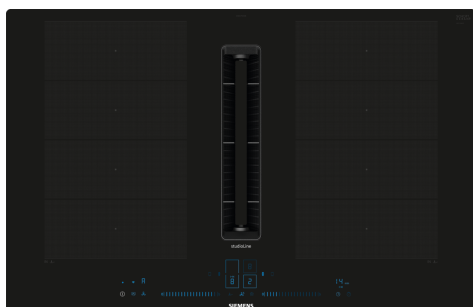

iQ700, Indukčná varná doska s odsávaním, 80 cm, zápusťný dizajn, inštalácia do roviny pracovnej dosky EX807NX68E

B

Dodávané príslušenstvo

1 x CleanAir Plus pachový filter

Zvláštne príslušenstvo

HZ32WA00 Bezdrôtová teplotná sonda, HZ390011 Nerezový pekáč, HZ390012 Nástavec pre varenie v pare do HZ390011, HZ390090 Wok panvica s mriežkou a pokrievkou, HZ390210 Panvica pre senzory pečenia (Ø 15cm), HZ390220 Panvica pre senzory pečenia (Ø 19 cm), HZ390230 Panvica pre senzory pečenia (Ø 21cm), HZ39050 Bezdrátový senzor na vaření, HZ390512 Teppan Yaki gril, veľký, HZ390522 Grilovací plát, HZ9FE280 Panvica na pečenie Ø 18 / 28 cm, HZ9FF010 Kuchynský riad pre varné zóny flex, HZ9FF030 Kuchynský riad pre varné zóny flex, 3 ks, HZ9FF040 Kuchynský riad pre varné zóny flex, 4 ks, HZ9SE030 Sada riadu, HZ9SE040 4 dielna sada riadu, HZ9SE060 6 dielna sad riadu, HZ9TY010 Teppan Yaki, HZ9VDKE1 Sada pre odťah, HZ9VDKR0 Sada pre recirkuláciu, 70 cm, HZ9VDKR1 Sada pre recirkuláciu, 60 cm, HZ9VDKR2 :, HZ9VDSB1 Ploché koleno 90 °, horizontálne, HZ9VDSB2 Ploché koleno 90 °, vertikálne, HZ9VDSB3 Ploché koleno 90 °, vertikálne, menší rá, HZ9VDSB4 Ploché koleno 90°, "S", HZ9VDSI0 Redukcia: guľaté Ø 150 mm/ploché, HZ9VDSI1 Kolenová redukcia 90 °:guľaté Ø150 mm/pl, HZ9VDSM1 Ploché potrubia, 50 cm, HZ9VDSM2 Ploché potrubia, 100 cm, HZ9VDS51 Plochy spojovací diel, HZ9VDS52 Flexibilná manžeta, HZ9VEDU0 Akustický filter, HZ9VRCRO CleanAir uhlíkový filter (náhradný), HZ9VRCR1 cleanAir Plus pachové filtre (náhradný), HZ9VRPD1 Soklový difúzor

Elegantná varná doska s plne integrovaným, úplne zapusteným odsávačom pár.

- ✓ flexInduction: inteligentná varná plocha, ktorá sa dokonale prispôsobí vášmu riadu.
- ✓ Modré ovládanie dual lightSlider – elegantné dotykové a posuvné ovládanie.
- ✓ climateControl sensor: deteguje paru a pachy a automaticky upravuje výkon.
- ✓ Jednoduché čistenie: minimálne úsilie pri čistení vstavaného odsávača pár.
- ✓ Home Connect: spravte zo svojej varnej dosky súčasť inteligentnej kuchyne.

Výbava

Technické údaje