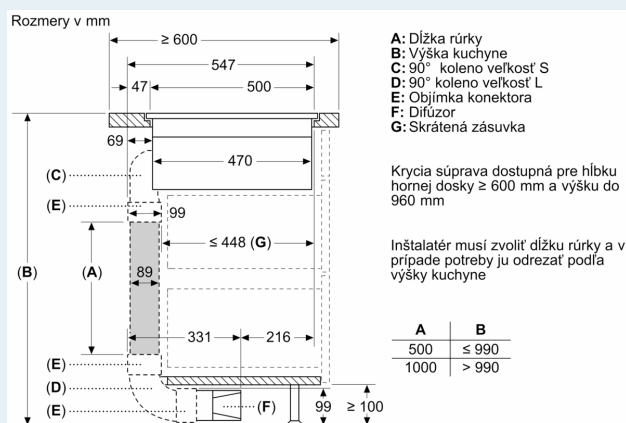

Inštalácia

- rozmery spotrebiča (V x Š x H): 227 x 792 x 512 mm
- rozmery pre vstavenie (V x Š x H): 227 mm x 796 mm x 516 mm
- min. hrúbka pracovnej dosky: 16 mm
- príkon: 7.4 kW
- powerManagement: v prípade potreby obmedzí maximálny výkon (závisí na poistkovej ochrane elektrickej inštalácie)

iQ700, Indukčná varná doska s odsávaním, 80 cm, zápusťný dizajn, inštalácia do roviny pracovnej dosky EX807NX68E

Rozmerové výkresy

Rozmerové výkresy

Rozmerové výkresy

Rozměry v mm

A: Adaptér okrúhly, plochý

rozmery v mm
predný pohľad