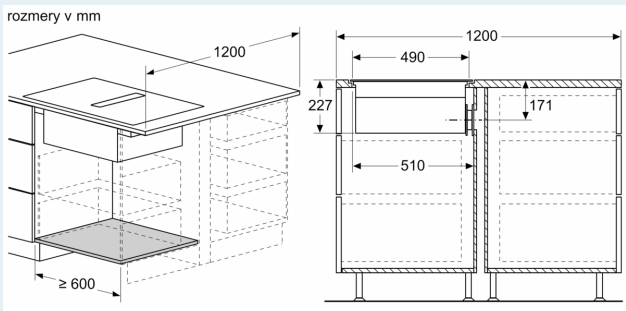

Inštalácia

- rozmery spotrebiča (V x Š x H): 227 x 792 x 512 mm
- rozmery pre vstavenie (V x Š x H): 227 mm x 796 mm x 516 mm
- min. hrúbka pracovnej dosky: 16 mm
- príkon: 7.4 kW
- powerManagement: v prípade potreby obmedzí maximálny výkon (závisí na poistkovej ochrane elektrickej inštalácie)

iQ700, Indukčná varná doska s odsávaním, 80 cm, zápusťný dizajn, inštalácia do roviny pracovnej dosky EX807NX68E

Rozmerové výkresy

Rozmerové výkresy

Rozmerové výkresy

Rozměry v mm

A: Adaptér okrúhly, plochý