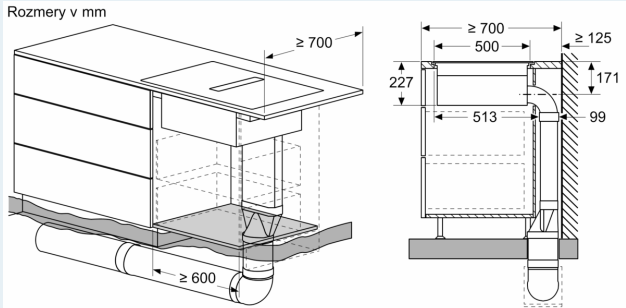

Inštalácia

- rozmery spotrebiča (V x Š x H): 227 x 792 x 512 mm
- rozmery pre vstavenie (V x Š x H): 227 mm x 796 mm x 516 mm
- min. hrúbka pracovnej dosky: 16 mm
- príkon: 7.4 kW
- powerManagement: v prípade potreby obmedzí maximálny výkon (závisí na poistkovej ochrane elektrickej inštalácie)

iQ700, Indukčná varná doska s odsávaním, 80 cm, zápusťný dizajn, inštalácia do roviny pracovnej dosky EX807NX68E

Rozmerové výkresy

Rozmerové výkresy

Rozmerové výkresy

Rozměry v mm

A: Adaptér okrúhly, plochý

rozmery v mm
predný pohľad