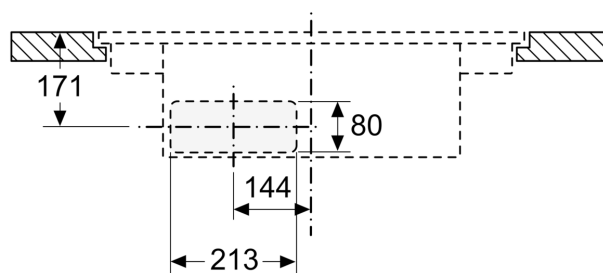

A: pripojené priamo k zadnej časti

rozmery v mm
predný pohľad - oddelenie jednotky pre
nesmerovanou recirkuláciu