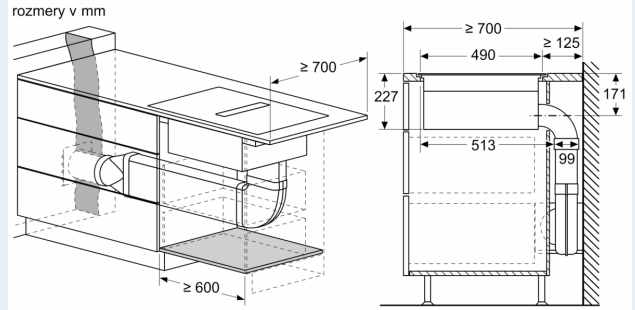

Inštalácia

- rozmery spotrebiča (V x Š x H): 227 x 792 x 512 mm
- rozmery pre vstavenie (V x Š x H): 227 mm x 796 mm x 516 mm
- min. hrúbka pracovnej dosky: 16 mm
- príkon: 7.4 kW
- powerManagement: v prípade potreby obmedzí maximálny výkon (závisí na poistkovej ochrane elektrickej inštalácie)

iQ700, Indukčná varná doska s odsávaním, 80 cm, zápusťný dizajn, inštalácia do roviny pracovnej dosky EX807NX68E

Rozmerové výkresy

Rozmerové výkresy

Rozmerové výkresy

Rozměry v mm

A: Adaptér okrúhly, plochý

rozmery v mm
predný pohľad