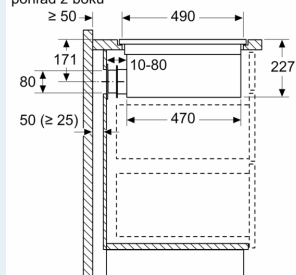

rozmery v mm
pohľad z boku