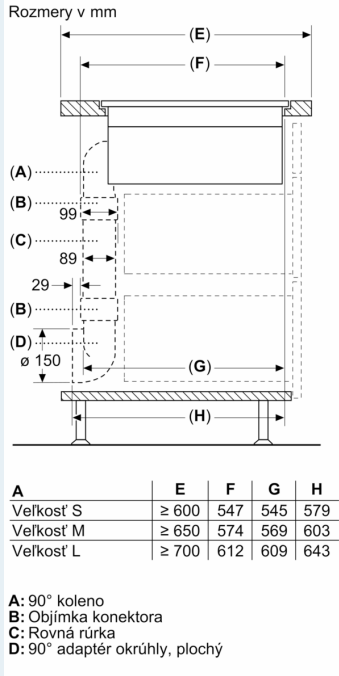

Inštalácia

- rozmery spotrebiča (V x Š x H): 227 x 792 x 512 mm
- rozmery pre vstavenie (V x Š x H): 227 mm x 796 mm x 516 mm
- min. hrúbka pracovnej dosky: 16 mm
- príkon: 7.4 kW
- powerManagement: v prípade potreby obmedzí maximálny výkon (závisí na poistkovej ochrane elektrickej inštalácie)

iQ700, Indukčná varná doska s odsávaním, 80 cm, zápusťný dizajn, inštalácia do roviny pracovnej dosky EX807NX68E

Rozmerové výkresy

Rozmerové výkresy

Rozmerové výkresy

Rozměry v mm

A: Adaptér okrúhly, plochý

rozmery v mm
predný pohľad