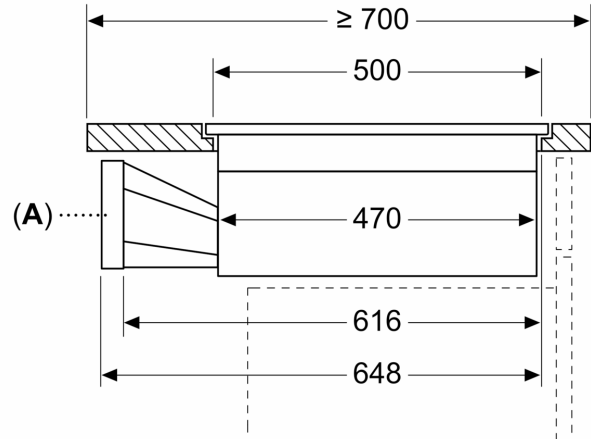

Inštalácia

- rozmery spotrebiča (V x Š x H): 227 x 792 x 512 mm
- rozmery pre vstavenie (V x Š x H): 227 mm x 796 mm x 516 mm
- min. hrúbka pracovnej dosky: 16 mm
- príkon: 7.4 kW
- powerManagement: v prípade potreby obmedzí maximálny výkon (závisí na poistkovej ochrane elektrickej inštalácie)

iQ700, Indukčná varná doska s odsávaním, 80 cm, zápusťný dizajn, inštalácia do roviny pracovnej dosky EX807NX68E

Rozmerové výkresy

Rozmerové výkresy

Rozmerové výkresy

Rozměry v mm

A: Adaptér okrúhly, plochý

Rozmerové výkresy

rozmery v mm
predný pohľad

A: pripojené priamo k zadnej časti

rozmery v mm
predný pohľad - oddelenie jednotky pre
nesmerovanou recirkuláciu

rozmery v mm
pohľad z boku

Pri inštalácii priamo oproti vonkajším stenám, ktoré nie sú izolované ($\mu \geq 0,5 \text{ W/m}^2 \cdot ^\circ\text{C}$) odporúčame použiť konfiguráciu recirkulácie čiastočne alebo úplne odvádzaného vzduchu.

rozmery v mm
predný pohľad