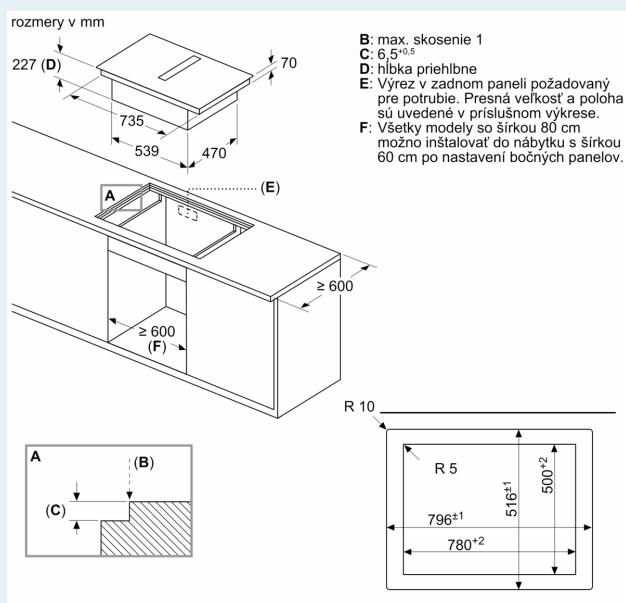

iQ700, Indukčná varná doska s odsávaním, 80 cm, zápusťný dizajn, inštalácia do roviny pracovnej dosky EX807NX68E

Rozmerové výkresy