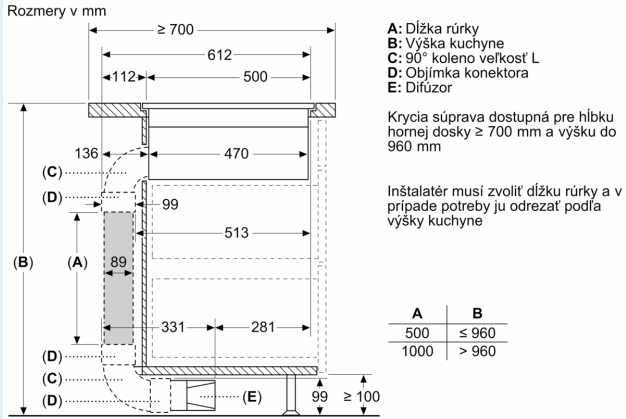

Inštalácia

- rozmery spotrebiča (V x Š x H): 227 x 792 x 512 mm
- rozmery pre vstavenie (V x Š x H): 227 mm x 796 mm x 516 mm
- min. hrúbka pracovnej dosky: 16 mm
- príkon: 7.4 kW
- powerManagement: v prípade potreby obmedzí maximálny výkon (závisí na poistkovej ochrane elektrickej inštalácie)

iQ700, Indukčná varná doska s odsávaním, 80 cm, zápusťný dizajn, inštalácia do roviny pracovnej dosky EX807NX68E

Rozmerové výkresy

Rozmerové výkresy

Rozmerové výkresy

Rozměry v mm

A: Adaptér okrúhly, plochý

rozmery v mm
predný pohľad