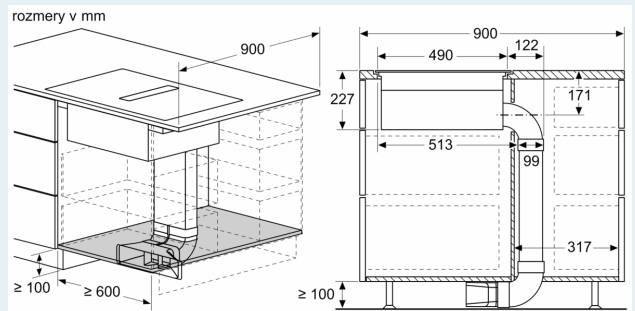

Inštalácia

- rozmery spotrebiča (V x Š x H): 227 x 792 x 512 mm
- rozmery pre vstavenie (V x Š x H): 227 mm x 796 mm x 516 mm
- min. hrúbka pracovnej dosky: 16 mm
- príkon: 7.4 kW
- powerManagement: v prípade potreby obmedzí maximálny výkon (závisí na poistkovej ochrane elektrickej inštalácie)

iQ700, Indukčná varná doska s odsávaním, 80 cm, zápusťný dizajn, inštalácia do roviny pracovnej dosky EX807NX68E

Rozmerové výkresy

Rozmerové výkresy

Rozmerové výkresy

Rozměry v mm

A: Adaptér okrúhly, plochý