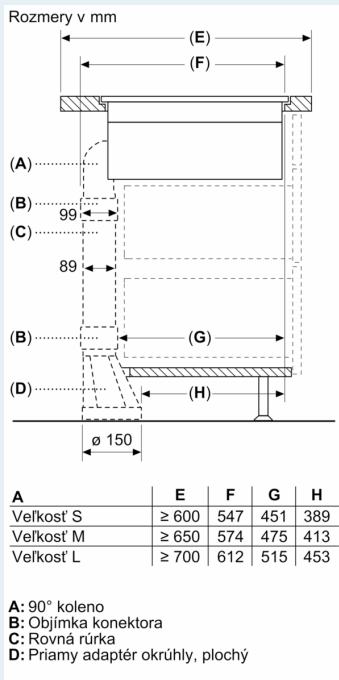

Inštalácia

- rozmery spotrebiča (V x Š x H): 227 x 792 x 512 mm
- rozmery pre vstavenie (V x Š x H): 227 mm x 796 mm x 516 mm
- min. hrúbka pracovnej dosky: 16 mm
- príkon: 7.4 kW
- powerManagement: v prípade potreby obmedzí maximálny výkon (závisí na poistkovej ochrane elektrickej inštalácie)

iQ700, Indukčná varná doska s odsávaním, 80 cm, zápusťný dizajn, inštalácia do roviny pracovnej dosky EX807NX68E

Rozmerové výkresy

Rozmerové výkresy

Rozmerové výkresy

Rozměry v mm

A: Adaptér okrúhly, plochý

Rozmerové výkresy

rozmery v mm
predný pohľad

A: pripojené priamo k zadnej časti

rozmery v mm
predný pohľad - oddelenie jednotky pre
nesmerovanou recirkuláciu

rozmery v mm
pohľad z boku

Pri inštalácii priamo oproti vonkajším stenám, ktoré nie sú izolované ($\mu \geq 0,5 \text{ W/m}^2 \cdot ^\circ\text{C}$) odporúčame použiť konfiguráciu recirkulácie čiastočne alebo úplne odvádzaného vzduchu.

rozmery v mm
predný pohľad