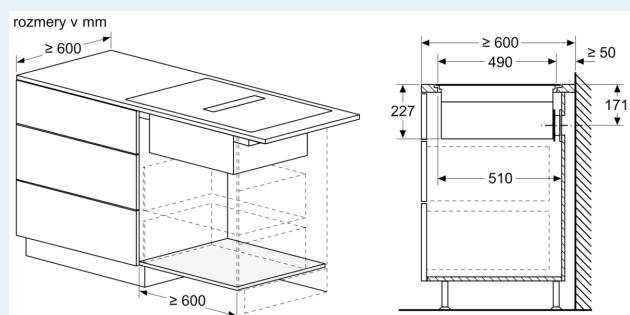

iQ700, Indukčná varná doska s odsávaním, 80 cm, zápusťný dizajn, inštalácia do roviny pracovnej dosky EX807NX68E

Rozmerové výkresy