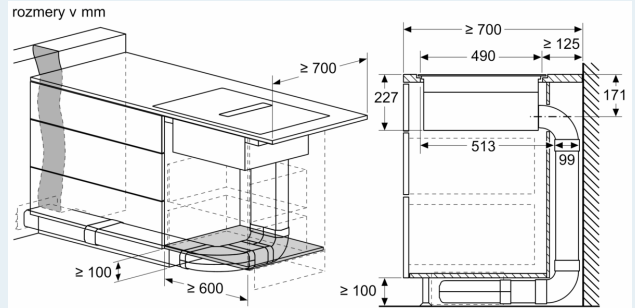

Inštalácia

- rozmery spotrebiča (V x Š x H): 227 x 792 x 512 mm
- rozmery pre vstavenie (V x Š x H): 227 mm x 796 mm x 516 mm
- min. hrúbka pracovnej dosky: 16 mm
- príkon: 7.4 kW
- powerManagement: v prípade potreby obmedzí maximálny výkon (závisí na poistkovej ochrane elektrickej inštalácie)

iQ700, Indukčná varná doska s odsávaním, 80 cm, zápusťný dizajn, inštalácia do roviny pracovnej dosky EX807NX68E

Rozmerové výkresy

Rozmerové výkresy

Rozmerové výkresy

Rozměry v mm

A: Adaptér okrúhly, plochý

rozmery v mm
predný pohľad