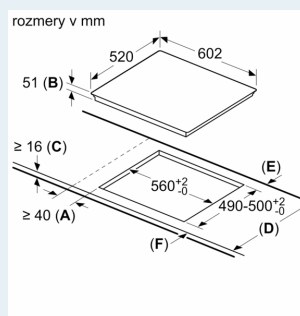

iQ700, Indukčná varná doska, 60 cm, čierna
EX677NYV6E

Rozmerové výkresy

① Je potrebné počítať s vetracou štrbinou.