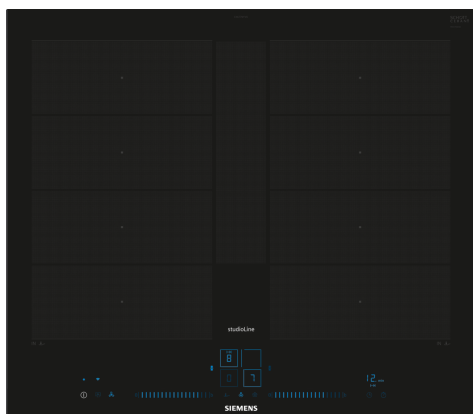

iQ700, Indukčná varná doska, 60 cm, čierna EX677NYV6E

Zvláštne príslušenstvo

HZ9FF030 Kuchynský riad pre varné zóny flex, 3 ks, HZ9FF040 Kuchynský riad pre varné zóny flex, 4 ks, HZ9SE030 Sada riadu, HZ9SE040 4 dielna sada riadu, HZ9SE060 6 dielna sada riadu, HZ9TY010 Teppan Yaki, HZ32WA00 Bezdrôtová teplotná sonda, HZ390011 Nerezový pekáč, HZ390012 Nástavec pre varenie v pare do HZ390011, HZ390210 Panvica pre senzory pečenia (Ø 15cm), HZ390220 Panvica pre senzory pečenia (Ø 19 cm), HZ390230 Panvica pre senzory pečenia (Ø 21 cm), HZ390250 Systémová panvica pre senzory pečenia, HZ390512 Teppan Yaki gril, veľký, HZ390522 Grilovací plát, HZ394301 Spojovacia lišta, HZ9ES100 Varic na espresso, HZ9FE280 Panvica na pečenie Ø 18 / 28 cm, HZ9FF010 Kuchynský riad pre varné zóny flex

Moderná indukčná varná doska varnou flexZone - pre viac flexibility pri varení.

- ✓ flexInduction Plus – inteligentná rozšíriteľná varná plocha, ktorá sa dokonale prispôsobí vášmu riadu
- ✓ Modré ovládanie dual lightSlider – elegantné dotykové a posuvné ovládanie.
- ✓ Home Connect: spravte zo svojej varnej dosky súčasť inteligentnej kuchyne.
- ✓ fryingSensor Plus: už žiadne pripálené či spálené jedlá.
- ✓ powerMove Plus: pohodlné varenie vďaka 3 prednastaveným úrovňam výkonu.

Výbava

Technické údaje

Druh spotrebiča: ..... Varná doska s ovládaním
Typ inštalácie: ..... zabudovateľné
Druh ohrevu: ..... Elektrína
Počet varných zón: 4
Požadovaná veľkosť otvoru na inštaláciu (v x š x h): .51 x 560-560 x 490-500 mm
Šírka: ..... 602 mm
Rozmery výrobku: ..... 51 x 602 x 520 mm
rozmery zabaleného spotrebiča: ..... 130 x 753 x 610 mm
Váha: ..... 14.2 kg
hmotnosť brutto: ..... 16.5 kg
ukazovateľ zvyškového tepla: ..... Separátne umiestnenie ovládacieho panela: ..... vpredu
základný materiál povrchu: ..... sklokeramika
materiál povrchu: ..... čierna
Dĺžka prírodného kábla: ..... 110.0 cm
EAN: 4242003921005
Nominálne napätie: ..... 220-240 V
frekvencia: ..... 50; 60 Hz