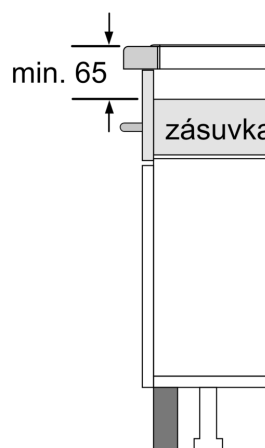

Výbava

Technické údaje

Druh spotrebiča: Varná doska s ovládaním
 Typ inštalácie: zabudovateľné
 Druh ohrevu: Elektrína
 Počet varných zón: 4
 Požadovaná veľkosť otvoru na inštaláciu (v x š x h): .51 x 560-560 x 490-500 mm
 Šírka: 602 mm
 Rozmery výrobku: 51 x 602 x 520 mm
 rozmery zabaleného spotrebiča: 130 x 753 x 610 mm
 Váha: 14.2 kg
 hmotnosť brutto: 16.5 kg
 ukazovateľ zvyškového tepla: Separátne umiestnenie ovládacieho panela: vpredu
 základný materiál povrchu: sklokeramika
 materiál povrchu: čierna
 Dĺžka prírodného kábla: 110.0 cm
 EAN: 4242003921005
 Nominálne napätie: 220-240 V
 frekvencia: 50; 60 Hz

pripojeniu varnej dosky a vhodného digestora

Design

- fazetový dizajn studioLine, blackSteel
- studioLine: minimalistický dizajn vďaka tmavej farbe zónovej tlačie.

Bezpečnosť

- 2-stupňový zostatkového tepla pre každú varnú zónu: indikuje, ktoré varné zóny sú stále horúce alebo teplé
- detská poistka: zabráni nechcenej aktivácii varnej dosky
- ochrana pri utieraní: utrite prekypeli tekutinu bez neúmyselné zmeny nastavenia (blokovanie všetkých dotykových tlačidiel na 30 sekúnd).
- hlavný vypínač: vypnite všetky varné zóny stlačením tlačidla
- bezpečnostné vypínanie: z bezpečnostných dôvodov sa ohrev vypne po nastavenom čase bez ďalšej užívateľskej interakcie (možno nastaviť)
- ukazovateľ spotreby energie: ukazuje spotrebu elektriny posledného procesu varenia.

Inštalácia

- rozmery spotrebiča (V x Š x H): 51 x 602 x 520 mm
- rozmery pre vstavanie (V x Š x H): 51 x 560 x 490 - 500 mm
- min. hrúbka pracovnej dosky: 16 mm
- príkon: 7.4 kW
- powerManagement: v prípade potreby obmedzí maximálny výkon (závisí na poistkovej ochrane elektrickej inštalácie)
- pripojovací kábel: 1.1 m, pripojovací kábel súčasťou balenia

iQ700, Indukčná varná doska, 60 cm, čierna
EX677NYV6E

Rozmerové výkresy

① Je potrebné počítať s vetracou štrbinou.

① Je potrebné počítať s vetracou štrbinou