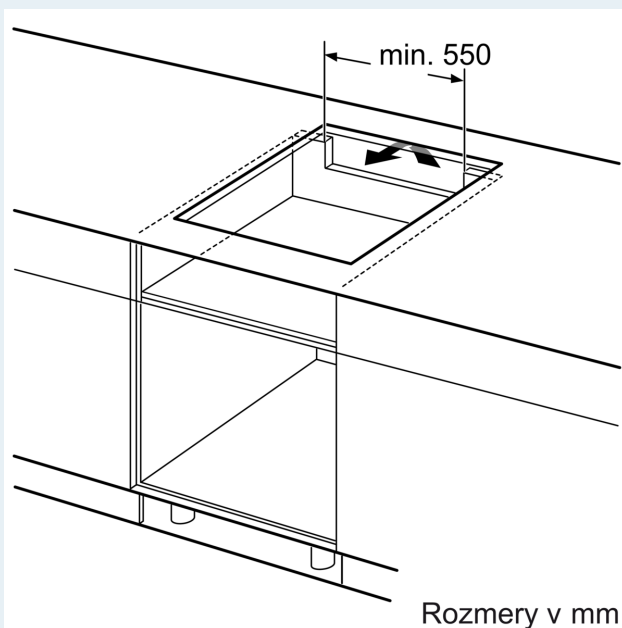

iQ700, Indukčná varná doska, 60 cm, čierna, inštalácia na pracovnú dosku s rámčekom EX677LYV5E

Rozmerové výkresy