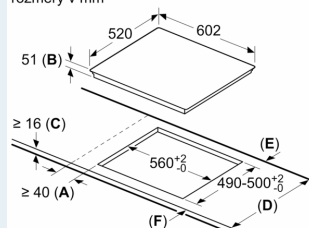

Inštalácia

- rozmery spotrebiča (V x Š x H): 51 x 602 x 520 mm
- rozmery pre vstavenie (V x Š x H): 51 x 560 x 490 - 500 mm
- min. hrúbka pracovnej dosky: 16 mm
- príkon: 7.4 kW
- powerManagement: v prípade potreby obmedzí maximálny výkon (závisí na poistkovej ochrane elektrickej inštalácie)
- pripojovací kábel: 1.1 m, pripojovací kábel súčasťou balenia

iQ700, Indukčná varná doska, 60 cm, čierna, inštalácia na pracovnú dosku s rámčekom EX677LYV5E

Rozmerové výkresy

rozmary v mm

A: Minimálna vzdialenosť výrezu varnej dosky od steny.

B: Hĺbka zapustenia

C: Medzera medzi povrchom pracovnej dosky a hornou čelou rúry na pečenie musí byť 30 mm. Pozri priestorové požiadavky rúry na pečenie.