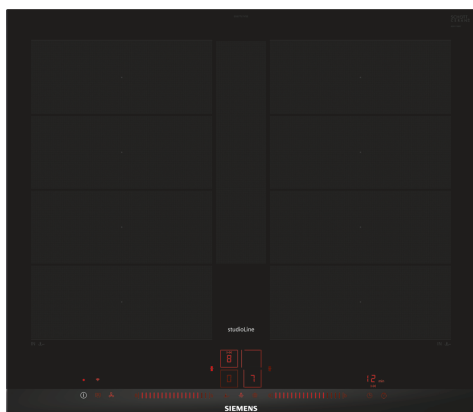

iQ700, Indukčná varná doska, 60 cm, čierna, inštalácia na pracovnú dosku s rámčekom EX677LYV5E

Zvláštne príslušenstvo

HZ390011 Nerezový pekáč, HZ390012 Nástavec pre varenie v pare do HZ390011, HZ390210 Panvica pre senzory pečenia (Ø 15cm), HZ390220 Panvica pre senzory pečenia (Ø 19 cm), HZ390230 Panvica pre senzory pečenia (Ø 21cm), HZ390250 Systémová panvica pre senzory pečenia, HZ390512 Teppan Yaki gril, veľký, HZ390522 Grilovací plát, HZ394301 Spojovacia lišta, HZ9ES100 Varic na espresso, HZ9FE280 Panvica na pečenie Ø 18 / 28 cm, HZ9FF010 Kuchynský riad pre varné zóny flex, HZ9FF030 Kuchynský riad pre varné zóny flex, 3 ks, HZ9FF040 Kuchynský riad pre varné zóny flex, 4 ks, HZ9SE030 Sada riadu, HZ9SE040 4 dielna sada riadu, HZ9SE060 6 dielna sada riadu, HZ9TY010 Teppan Yaki

Moderná indukčná varná doska varnou flexZone - pre viac flexibility pri varení.

- ✓ flexInduction Plus – inteligentná rozšíriteľná varná plocha, ktorá sa dokonale prispôsobí vášmu riadu
- ✓ Dual lightSlider: ovládajte svoju varnú dosku jednoduchým dotykom a potiahnutím prsta.
- ✓ Home Connect: spravte zo svojej varnej dosky súčasť inteligentnej kuchyne.
- ✓ fryingSensor Plus: už žiadne pripálené či spálené jedlá.
- ✓ powerMove Plus: pohodlné varenie vďaka 3 prednastaveným úrovňam výkonu.

Výbava

Technické údaje

Druh spotrebiča: ..... Varná doska s ovládaním
Typ inštalácie: ..... zabudovateľné
Druh ohrevu: ..... Elektřina
Počet varných zón: 4
Požadovaná veľkosť otvoru na inštaláciu (v x š x h): .51 x 560-560 x 490-500 mm
Šírka: ..... 602 mm
Rozmery výrobku: ..... 51 x 602 x 520 mm
rozmery zabaleného spotrebiča: ..... 126 x 753 x 608 mm
Váha: ..... 13.8 kg
hmotnosť brutto: ..... 16.0 kg
ukazovateľ zvyškového tepla: ..... Separátne umiestnenie ovládacieho panela: ..... vpredu
základný materiál povrchu: ..... sklokeramika
materiál povrchu: ..... čierna
Dĺžka prírodného kábla: ..... 110.0 cm
EAN: 4242003838655
Nominálne napätie: ..... 220-240 V
frekvencia: ..... 50; 60 Hz