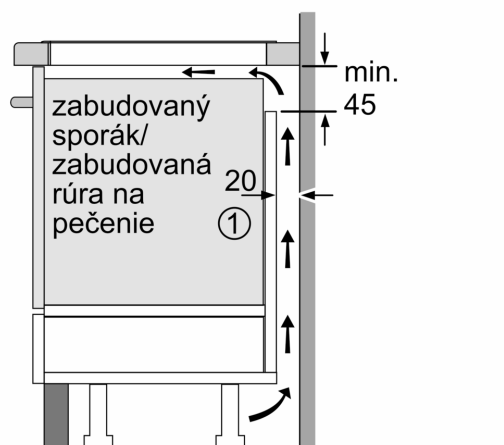

Inštalácia

- rozmery spotrebiča (V x Š x H): 51 x 602 x 520 mm
- rozmery pre vstavenie (V x Š x H): 51 x 560 x 490 - 500 mm
- min. hrúbka pracovnej dosky: 16 mm
- príkon: 7.4 kW
- powerManagement: v prípade potreby obmedzí maximálny výkon (závisí na poistkovej ochrane elektrickej inštalácie)

iQ700, Indukčná varná doska, 60 cm, čierna, inštalácia na pracovnú dosku s rámčekom EX677HEC1E

Rozmery v mm

C	D	E
585-600	50	≥ 35
> 600	≥ 50	≥ 50

A: Min. vzdialenosť od výrezu varného panela k stene

B: Vzdialenosť medzi povrchom pracovnej dosky a hornou hranou prednej časti rúry musí byť 30 mm

Pozri priestorové požiadavky rúry

Pracovná doska, do ktorej sa varný panel inštaluje, musí vydržať záťaž asi 60 kg. V prípade potreby je nutné použiť zodpovedajúcu spodnú konštrukciu

Rozmery v mm

A: Hĺbka zapustenia

Rozmery v mm

① Je potrebné počítať s vetracou štrbinou.

Rozmery v mm

①
Je potrebné počítať
s vetracou štrbinou

rozmery v mm