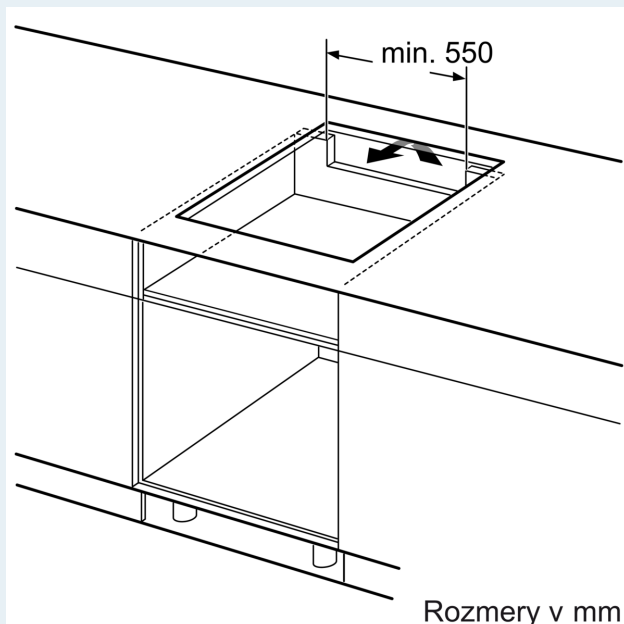

Inštalácia

- rozmery spotrebiča (V x Š x H): 51 x 602 x 520 mm
- rozmery pre vstavenie (V x Š x H): 51 x 560 x 490 - 500 mm
- min. hrúbka pracovnej dosky: 16 mm
- príkon: 7.4 kW
- powerManagement: v prípade potreby obmedzí maximálny výkon (závisí na poistkovej ochrane elektrickej inštalácie)

iQ700, Indukčná varná doska, 60 cm, čierna, inštalácia na pracovnú dosku s rámčekom EX677HEC1E

Rozmery v mm

C	D	E
585-600	50	≥ 35
> 600	≥ 50	≥ 50

A: Min. vzdialenosť od výrezu varného panela k stene

B: Vzdialenosť medzi povrchom pracovnej dosky a hornou hranou prednej časti rúry musí byť 30 mm

Pozri priestorové požiadavky rúry

Pracovná doska, do ktorej sa varný panel inštaluje, musí vydržať záťaž asi 60 kg. V prípade potreby je nutné použiť zodpovedajúcu spodnú konštrukciu

Rozmery v mm

A: Hĺbka zapustenia