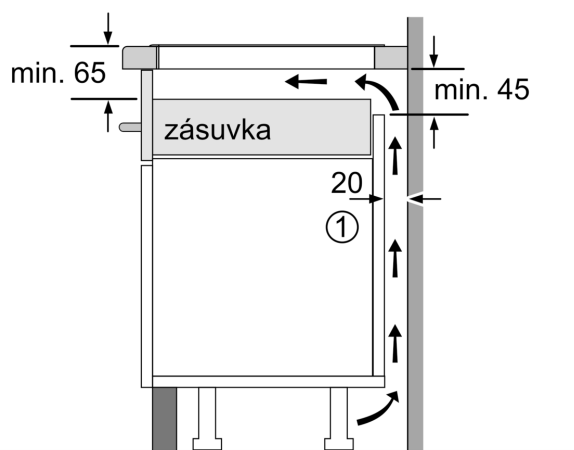

Inštalácia

- rozmery spotrebiča (V x Š x H): 51 x 602 x 520 mm
- rozmery pre vstavenie (V x Š x H): 51 x 560 x 490 - 500 mm
- min. hrúbka pracovnej dosky: 16 mm
- príkon: 7.4 kW
- powerManagement: v prípade potreby obmedzí maximálny výkon (závisí na poistkovej ochrane elektrickej inštalácie)

iQ700, Indukčná varná doska, 60 cm, čierna, inštalácia na pracovnú dosku s rámčekom EX677HEC1E

Rozmery v mm

C	D	E
585-600	50	≥ 35
> 600	≥ 50	≥ 50

A: Min. vzdialenosť od výrezu varného panela k stene

B: Vzdialenosť medzi povrchom pracovnej dosky a hornou hranou prednej časti rúry musí byť 30 mm

Pozri priestorové požiadavky rúry

Pracovná doska, do ktorej sa varný panel inštaluje, musí vydržať záťaž asi 60 kg. V prípade potreby je nutné použiť zodpovedajúcu spodnú konštrukciu

Rozmery v mm

A: Hĺbka zapustenia

Rozmery v mm

① Je potrebné počítať s vetracou štrbinou.

Rozmery v mm

①
Je potrebné počítať
s vetracou štrbinou

rozmery v mm