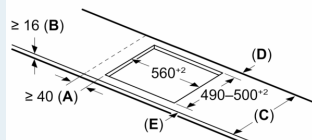

iQ700, Indukčná varná doska, 60 cm, čierna, inštalácia na pracovnú dosku s rámčekom EX677HEC1E

Rozmery v mm

C	D	E
585-600	50	≥ 35
> 600	≥ 50	≥ 50

A: Min. vzdialenosť od výrezu varného panela k stene

B: Vzdialenosť medzi povrchom pracovnej dosky a hornou hranou prednej časti rúry musí byť 30 mm

Pozri priestorové požiadavky rúry

Pracovná doska, do ktorej sa varný panel inštaluje, musí vydržať záťaž asi 60 kg. V prípade potreby je nutné použiť zodpovedajúcu spodnú konštrukciu

Rozmery v mm