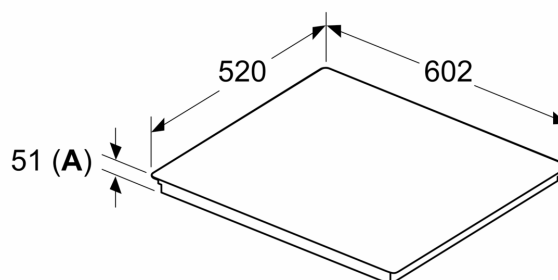

iQ700, Indukčná varná doska, 60 cm, čierna, inštalácia na pracovnú dosku s rámčekom EX677HEC1E

Rozmery v mm

C	D	E
585-600	50	≥ 35
> 600	≥ 50	≥ 50

A: Min. vzdialenosť od výrezu varného panela k stene

B: Vzdialenosť medzi povrchom pracovnej dosky a hornou hranou prednej časti rúry musí byť 30 mm

Pozri priestorové požiadavky rúry

Pracovná doska, do ktorej sa varný panel inštaluje, musí vydržať záťaž asi 60 kg. V prípade potreby je nutné použiť zodpovedajúcu spodnú konštrukciu

Rozmery v mm

A: Hĺbka zapustenia