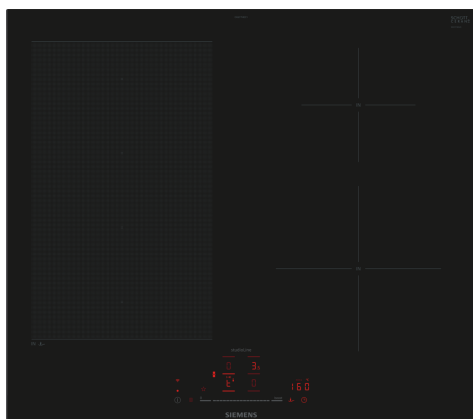

iQ700, Indukčná varná doska, 60 cm, čierna, inštalácia na pracovnú dosku s rámčekom EX677HEC1E

HZ390210 Panvica pre senzory pečenia (Ø 15cm), HZ390220 Panvica pre senzory pečenia (Ø 19 cm), HZ390230 Panvica pre senzory pečenia (Ø 21cm), HZ390512 Teppan Yaki gril, veľký, HZ390522 Grilovací plát, HZ9ES100 Varic na espresso, HZ9FE280 Panvica na pečenie Ø 18 / 28 cm, HZ9FF010 Kuchynský riad pre varné zóny flex, HZ9FF030 Kuchynský riad pre varné zóny flex, 3 ks, HZ9FF040 Kuchynský riad pre varné zóny flex, 4 ks, HZ9SE030 Sada riadu, HZ9SE040 4 dielna sada riadu, HZ9SE060 6 dielna sad riadu, HZ9TY010 Teppan Yaki, HZ32WA00 Bezdrôtová teplotná sonda, HZ390011 Nerezový pekáč, HZ390012 Nástavec pre varenie v pare do HZ390011, HZ390090 Wok panvica s mriežkou a pokrievkou

Druh spotrebiča: sklokeramická varná zóna
 Konštrukcia: zabudovateľné
 Zdroj energie:elektrický
 Počet varných zón, ktoré možno použiť súčasne:4
 Požadovaná veľkosť otvoru na inštaláciu (v x š x h): .51 x 560-560 x 490-500 mm
 Šírka: 602 mm
 Rozmery spotrebiča: 51 x 602 x 520 mm
 Rozmery zabaleného spotrebiča: 130 x 750 x 600 mm
 Hmotnosť netto: 11.8 kg
 Hmotnosť brutto: 14.1 kg
 Ukazovateľ zvyškového tepla:áno
 Umiestnenie ovládacieho panela: vpredu
 základný materiál povrchu: sklokeramika
 materiál povrchu: čierna
 Dĺžka prívodného kábla: 110.0 cm
 EAN: 4242003935569
 Nominálne napätie: 220-240 V
 Frekvencia: 50; 60 Hz

iQ700, Indukčná varná doska, 60 cm, čierna, inštalácia na pracovnú dosku s rámčekom EX677HEC1E

- 60 cm: komfortný priestor 4 hrnce a panvice.

Flexibilita varných zón

- flexZone: kdekoľvek v zóne dlhej 40 cm používajte riad ľubovoľného tvaru alebo veľkosti.
- varná zóna, predná ľavá: 190 mm, 230 mm, 2.2 kW (max. výkon 3.7 kW)
- varná zóna, zadná ľavá: 190 mm, 230 mm, 2.2 kW (max. výkon 3.7 kW)
- varná zóna, zadná pravá: 145 mm, 1.6 kW (max. výkon 2.2 kW)
- varná zóna, predná pravá: 210 mm, 2.5 kW (max. výkon 3.7 kW)