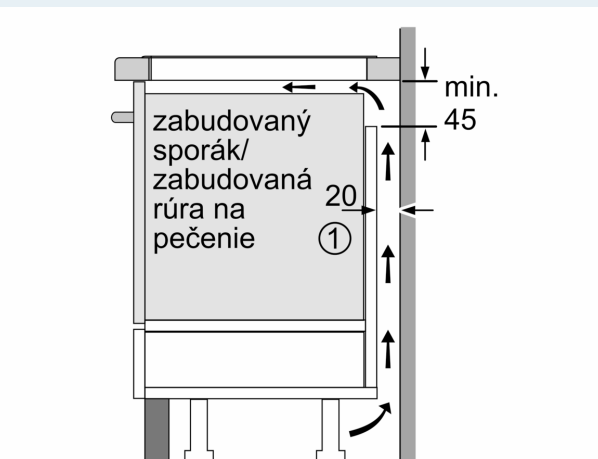

Výbava

Technické údaje

Druh spotrebiča: Varná doska s ovládaním
 Typ inštalácie: zabudovateľné
 Druh ohrevu: Elektřina
 Počet varných zón: 4
 Požadovaná veľkosť otvoru na inštaláciu (v x š x h): .51 x 560-560 x 490-500 mm
 Šírka: 602 mm
 Rozmery výrobku: 51 x 602 x 520 mm
 rozmery zabaleného spotrebiča: 126 x 753 x 603 mm
 Váha: 15.4 kg
 hmotnosť brutto: 17.7 kg
 ukazovateľ zvyškového tepla: Separátne umiestnenie ovládacieho panela: vpredu
 základný materiál povrchu: sklokeramika
 materiál povrchu: čierna, alu, kefovany
 Dĺžka prírodného kábla: 110.0 cm
 EAN: 4242003758953
 Nominálne napätie: 220-240 V
 frekvencia: 50; 60 Hz

Inštalácia

- rozmery spotrebiča (V x Š x H): 51 x 602 x 520 mm
- rozmery pre vstavenie (V x Š x H): 51 x 560 x 490 - 500 mm
- min. hrúbka pracovnej dosky: 16 mm
- príkon: 7.4 kW
- powerManagement: v prípade potreby obmedzí maximálny výkon (závisí na poistkovej ochrane elektrickej inštalácie)
- pripojovací kábel: 1.1 m, pripojovací kábel súčasťou balenia

iQ700, Indukčná varná doska, 60 cm, čierna, inštalácia na pracovnú dosku s rámčekom EX675LYV1E

Rozmerové výkresy

rozmery v mm

- A: Minimálna vzdialenosť výrezu varnej dosky od steny.
- B: Hĺbka zapustenia
- C: Medzera medzi povrchom pracovnej dosky a hornou čelou rúry na pečenie musí byť 30 mm. Pozri priestorové požiadavky rúry na pečenie.

① Je potrebné počítať s vetracou štrbinou

rozmery v mm