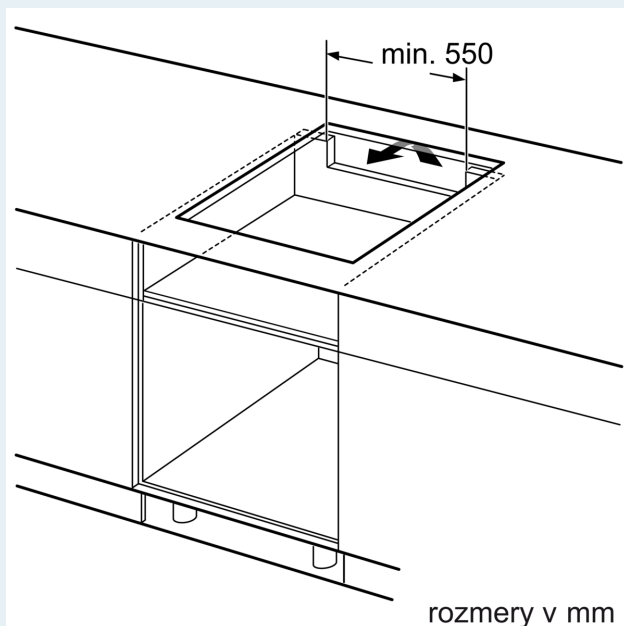

iQ700, Indukčná varná doska, 60 cm, čierna, inštalácia na pracovnú dosku s rámčekom EX675LYV1E

Rozmerové výkresy

rozmery v mm

- A: Minimálna vzdialenosť výrezu varnej dosky od steny.
- B: Hĺbka zapustenia
- C: Medzera medzi povrchom pracovnej dosky a hornou čelou rúry na pečenie musí byť 30 mm. Pozri priestorové požiadavky rúry na pečenie.

Nosnosť pracovnej dosky, do ktorej je inštalovaná varná doska, musí byť min. cca 60 kg; v prípade potreby musí byť použité vhodné nosnej konštrukcie.

D	E	F
585-600	50	≥ 35
> 600	≥ 50	≥ 50

① Je potrebné počítať s vetracou štrbinou

rozmery v mm