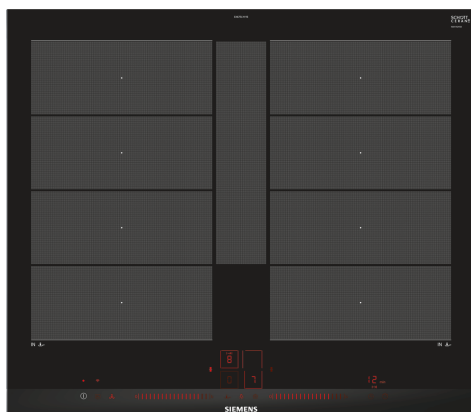

iQ700, Indukčná varná doska, 60 cm, čierna, inštalácia na pracovnú dosku s rámčekom EX675LYV1E

Zvláštne príslušenstvo

HZ32WA00 Bezdrôtová teplotná sonda, HZ390011 Nerezový pekáč, HZ390012 Nástavec pre varenie v pare do HZ390011, HZ390210 Panvica pre senzory pečenia (Ø 15cm), HZ390220 Panvica pre senzory pečenia (Ø 19 cm), HZ390230 Panvica pre senzory pečenia (Ø 21cm), HZ390250 Systémová panvica pre senzory pečenia, HZ390512 Teppan Yaki gril, veľký, HZ390522 Grilovací plát, HZ394301 Spojovacia lišta, HZ9ES100 Varic na espresso, HZ9FE280 Panvica na pečenie Ø 18 / 28 cm, HZ9FF010 Kuchynský riad pre varné zóny flex, HZ9FF030 Kuchynský riad pre varné zóny flex, 3 ks, HZ9FF040 Kuchynský riad pre varné zóny flex, 4 ks, HZ9SE030 Sada riadu, HZ9SE040 4 dielna sada riadu, HZ9SE060 6 dielna sada riadu, HZ9TY010 Teppan Yaki

Moderná indukčná varná doska varnou flexZone - pre viac flexibility pri varení.

- ✓ flexInduction Plus – inteligentná rozšíriteľná varná plocha, ktorá sa dokonale prispôsobí vášmu riadu
- ✓ Dual lightSlider: ovládajte svoju varnú dosku jednoduchým dotykom a potiahnutím prsta.
- ✓ Home Connect: spravte zo svojej varnej dosky súčasť inteligentnej kuchyne.
- ✓ fryingSensor Plus: už žiadne pripálené či spálené jedlá.
- ✓ powerMove Plus: pohodlné varenie vďaka 3 prednastaveným úrovňam výkonu.

Výbava

Technické údaje

Druh spotrebiča: ..... Varná doska s ovládaním
Typ inštalácie: ..... zabudovateľné
Druh ohrevu: ..... Elektřina
Počet varných zón: 4
Požadovaná veľkosť otvoru na inštaláciu (v x š x h): .51 x 560-560 x 490-500 mm
Šírka: ..... 602 mm
Rozmery výrobku: ..... 51 x 602 x 520 mm
rozmery zabaleného spotrebiča: ..... 126 x 753 x 603 mm
Váha: ..... 15.4 kg
hmotnosť brutto: ..... 17.7 kg
ukazovateľ zvyškového tepla: ..... Separátne umiestnenie ovládacieho panela: ..... vpredu
základný materiál povrchu: ..... sklokeramika
materiál povrchu: ..... čierna, alu, kefovany
Dĺžka prírodného kábla: ..... 110.0 cm
EAN: 4242003758953
Nominálne napätie: ..... 220-240 V
frekvencia: ..... 50; 60 Hz