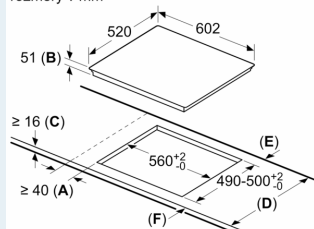

Inštalácia

- rozmery spotrebiča (V x Š x H): 51 x 602 x 520 mm
- rozmery pre vstavenie (V x Š x H): 51 x 560 x 490 - 500 mm
- min. hrúbka pracovnej dosky: 16 mm
- príkon: 7.4 kW
- powerManagement: v prípade potreby obmedzí maximálny výkon (závisí na poistkovej ochrane elektrickej inštalácie)
- pripojovací kábel: 1.1 m, pripojovací kábel súčasťou balenia

iQ700, Indukčná varná doska, 60 cm, čierna, inštalácia na pracovnú dosku s rámčekom EX675LYV1E

Rozmerové výkresy

rozmery v mm

- A: Minimálna vzdialenosť výrezu varnej dosky od steny.
- B: Hĺbka zapustenia
- C: Medzera medzi povrchom pracovnej dosky a hornou čelou rúry na pečenie musí byť 30 mm. Pozri priestorové požiadavky rúry na pečenie.