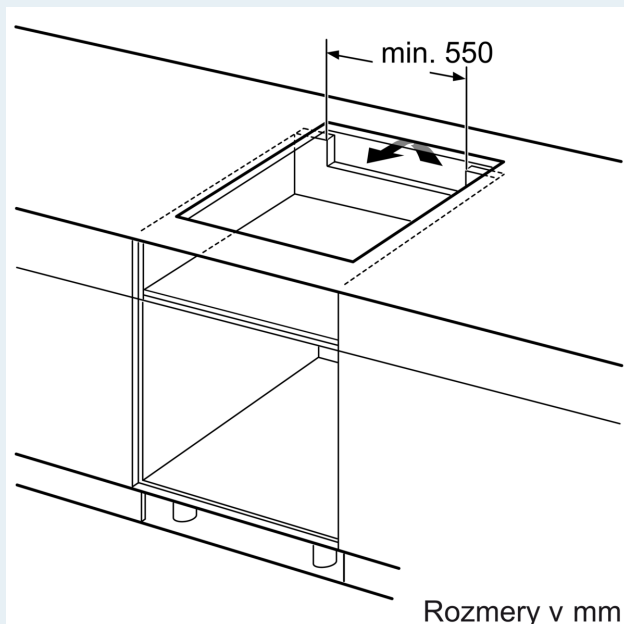

### Inštalácia

- rozmery spotrebiča (V x Š x H): 51 x 602 x 520 mm
- rozmery pre vstavenie (V x Š x H): 51 x 560 x 490 - 500 mm
- min. hrúbka pracovnej dosky: 16 mm
- príkon: 7.4 kW
- powerManagement: v prípade potreby obmedzí maximálny výkon (závisí na poistkovej ochrane elektrickej inštalácie)

## iQ700, Indukčná varná doska, 60 cm, čierna, inštalácia na pracovnú dosku s rámčekom EX675HXC1E

Rozmery v mm

C	D	E
585-600	50	≥ 35
> 600	≥ 50	≥ 50

A: Min. vzdialenosť od výrezu varného panela k stene

B: Vzdialenosť medzi povrchom pracovnej dosky a hornou hranou prednej časti rúry musí byť 30 mm

Pozri priestorové požiadavky rúry

Pracovná doska, do ktorej sa varný panel inštaluje, musí vydržať záťaž asi 60 kg. V prípade potreby je nutné použiť zodpovedajúcu spodnú konštrukciu

Rozmery v mm

A: Hĺbka zapustenia