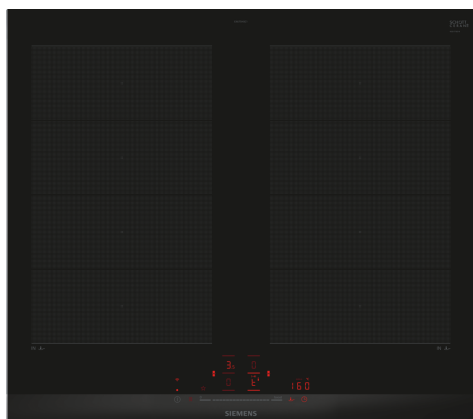

## iQ700, Indukčná varná doska, 60 cm, čierna, inštalácia na pracovnú dosku s rámčekom EX675HXC1E

HZ32WA00 Bezdrôtová teplotná sonda, HZ390011 Nerezový pekáč, HZ390012 Nástavec pre varenie v pare do HZ390011, HZ390090 Wok panvica s mriežkou a pokrievkou, HZ390210 Panvica pre senzory pečenia (Ø 15cm), HZ390220 Panvica pre senzory pečenia (Ø 19 cm), HZ390230 Panvica pre senzory pečenia (Ø 21cm), HZ390512 Teppan Yaki gril, veľký, HZ9TY010 Teppan Yaki, HZ390522 Grilovací plát, HZ394301 Spojovacia lišta, HZ9ES100 Varic na espresso, HZ9FE280 Panvica na pečenie Ø 18 / 28 cm, HZ9FF010 Kuchynský riad pre varné zóny flex, HZ9FF030 Kuchynský riad pre varné zóny flex, 3 ks, HZ9FF040 Kuchynský riad pre varné zóny flex, 4 ks, HZ9SE030 Sada riadu, HZ9SE040 4 dielna sada riadu, HZ9SE060 6 dielna sada riadu

Druh spotrebiča: ..... sklokeramická varná zóna  
 Konštrukcia: ..... zabudovateľné  
 Zdroj energie: .....elektrický  
 Počet varných zón, ktoré možno použiť súčasne: .....4  
 Požadovaná veľkosť otvoru na inštaláciu (v x š x h): .51 x 560-560 x 490-500 mm  
 Šírka: ..... 602 mm  
 Rozmery spotrebiča: ..... 51 x 602 x 520 mm  
 Rozmery zabaleného spotrebiča: ..... 130 x 750 x 600 mm  
 Hmotnosť netto: ..... 12.6 kg  
 Hmotnosť brutto: ..... 14.9 kg  
 Ukazovateľ zvyškového tepla: .....áno  
 Umiestnenie ovládacieho panela: ..... vpredu  
 základný materiál povrchu: ..... sklokeramika  
 materiál povrchu: ..... čierna, alu, kefovaný  
 Dĺžka prívodného kábla: ..... 110.0 cm  
 EAN: ..... 4242003935545  
 Nominálne napätie: ..... 220-240 V  
 Frekvencia: ..... 50; 60 Hz

## iQ700, Indukčná varná doska, 60 cm, čierna, inštalácia na pracovnú dosku s rámčekom EX675HXC1E

- 60 cm: komfortný priestor 4 hrnce a panvice.