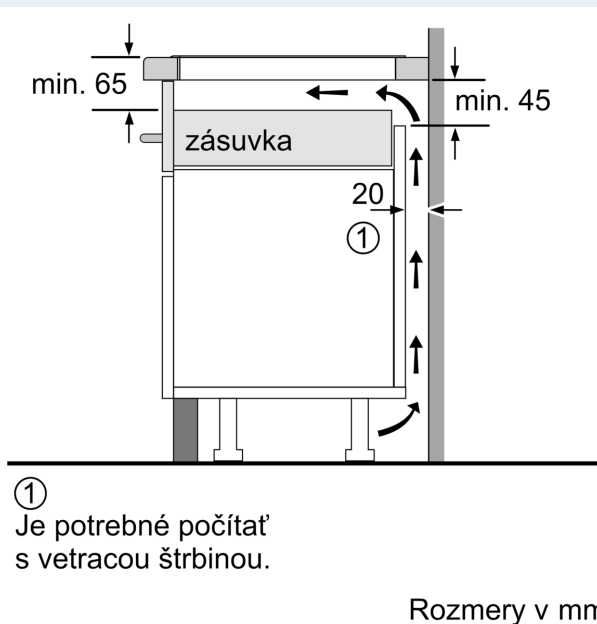

### Inštalácia

- rozmery spotrebiča (V x Š x H): 51 x 602 x 520 mm
- rozmery pre vstavenie (V x Š x H): 51 x 560 x 490 - 500 mm
- min. hrúbka pracovnej dosky: 16 mm
- príkon: 7.4 kW
- powerManagement: v prípade potreby obmedzí maximálny výkon (závisí na poistkovej ochrane elektrickej inštalácie)

## iQ700, Indukčná varná doska, 60 cm, čierna, inštalácia na pracovnú dosku s rámčekom EX675HXC1E

Rozmery v mm

C	D	E
585-600	50	≥ 35
> 600	≥ 50	≥ 50

A: Min. vzdialenosť od výrezu varného panela k stene

B: Vzdialenosť medzi povrchom pracovnej dosky a hornou hranou prednej časti rúry musí byť 30 mm

Pozri priestorové požiadavky rúry

Pracovná doska, do ktorej sa varný panel inštaluje, musí vydržať záťaž asi 60 kg. V prípade potreby je nutné použiť zodpovedajúcu spodnú konštrukciu

Rozmery v mm

A: Hĺbka zapustenia