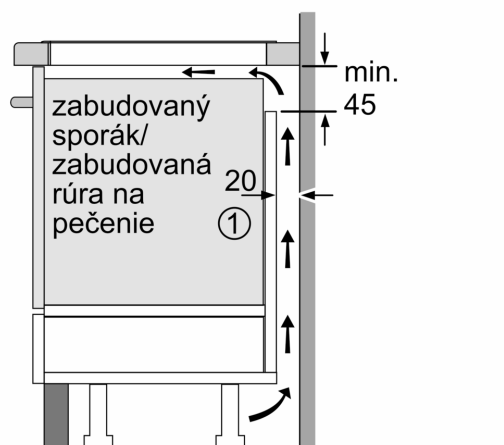

### Inštalácia

- rozmery spotrebiča (V x Š x H): 51 x 602 x 520 mm
- rozmery pre vstavenie (V x Š x H): 51 x 560 x 490 - 500 mm
- min. hrúbka pracovnej dosky: 16 mm
- príkon: 7.4 kW
- powerManagement: v prípade potreby obmedzí maximálny výkon (závisí na poistkovej ochrane elektrickej inštalácie)

## iQ700, Indukčná varná doska, 60 cm, čierna, inštalácia na pracovnú dosku s rámčekom EX675HXC1E

Rozmery v mm

C	D	E
585-600	50	≥ 35
> 600	≥ 50	≥ 50

A: Min. vzdialenosť od výrezu varného panela k stene

B: Vzdialenosť medzi povrchom pracovnej dosky a hornou hranou prednej časti rúry musí byť 30 mm

Pozri priestorové požiadavky rúry

Pracovná doska, do ktorej sa varný panel inštaluje, musí vydržať záťaž asi 60 kg. V prípade potreby je nutné použiť zodpovedajúcu spodnú konštrukciu

Rozmery v mm

A: Hĺbka zapustenia

① Je potrebné počítať s vetracou štrbinou.

①  
Je potrebné počítať  
s vetracou štrbinou

rozmery v mm