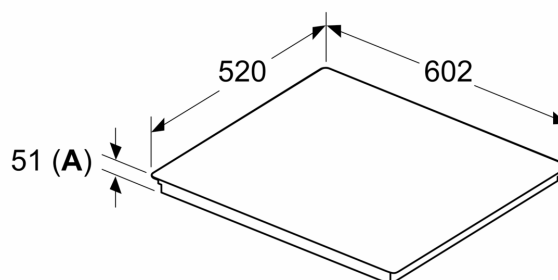

iQ700, Indukčná varná doska, 60 cm, čierna, inštalácia na pracovnú dosku s rámčekom EX675HXC1E

Rozmery v mm

C	D	E
585-600	50	≥ 35
> 600	≥ 50	≥ 50

A: Min. vzdialenosť od výrezu varného panela k stene

B: Vzdialenosť medzi povrchom pracovnej dosky a hornou hranou prednej časti rúry musí byť 30 mm

Pozri priestorové požiadavky rúry

Pracovná doska, do ktorej sa varný panel inštaluje, musí vydržať záťaž asi 60 kg. V prípade potreby je nutné použiť zodpovedajúcu spodnú konštrukciu

Rozmery v mm

A: Hĺbka zapustenia