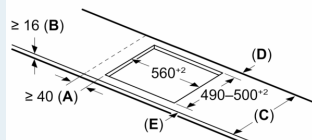

iQ700, Indukčná varná doska, 60 cm, čierna, inštalácia na pracovnú dosku s rámčekom EX675HXC1E

Rozmery v mm

C	D	E
585-600	50	≥ 35
> 600	≥ 50	≥ 50

A: Min. vzdialenosť od výrezu varného panela k stene

B: Vzdialenosť medzi povrchom pracovnej dosky a hornou hranou prednej časti rúry musí byť 30 mm

Pozri priestorové požiadavky rúry

Pracovná doska, do ktorej sa varný panel inštaluje, musí vydržať záťaž asi 60 kg. V prípade potreby je nutné použiť zodpovedajúcu spodnú konštrukciu

Rozmery v mm