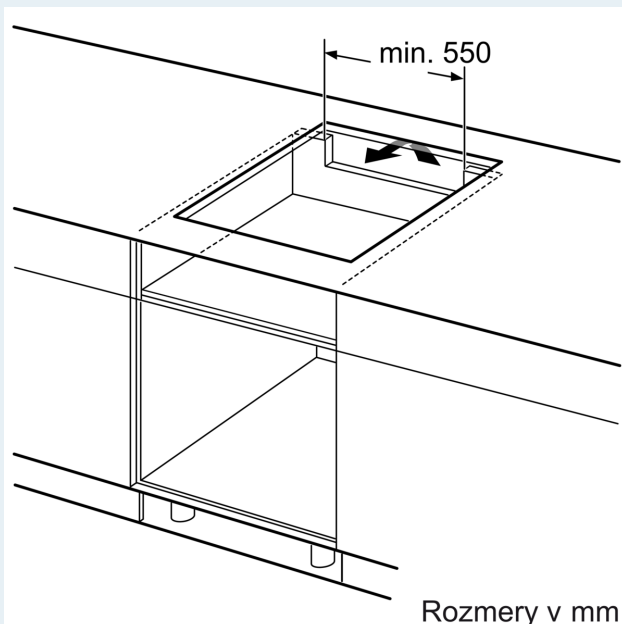

### Inštalácia

- rozmery spotrebiča (V x Š x H): 51 x 602 x 520 mm
- rozmery pre vstavenie (V x Š x H): 51 x 560 x 490 - 500 mm
- min. hrúbka pracovnej dosky: 16 mm
- príkon: 7.4 kW
- powerManagement: v prípade potreby obmedzí maximálny výkon (závisí na poistkovej ochrane elektrickej inštalácie)

## iQ700, Indukčná varná doska, 60 cm, čierna, inštalácia na pracovnú dosku s rámčekom EX675HEC1E

Rozmery v mm

C	D	E
585-600	50	≥ 35
> 600	≥ 50	≥ 50

A: Min. vzdialenosť od výrezu varného panela k stene

B: Vzdialenosť medzi povrchom pracovnej dosky a hornou hranou prednej časti rúry musí byť 30 mm

Pozri priestorové požiadavky rúry

Pracovná doska, do ktorej sa varný panel inštaluje, musí vydržať záťaž asi 60 kg. V prípade potreby je nutné použiť zodpovedajúcu spodnú konštrukciu

Rozmery v mm

A: Hĺbka zapustenia

Rozmery v mm

① Je potrebné počítať s vetracou štrbinou.

Rozmery v mm

①  
Je potrebné počítať  
s vetracou štrbinou

rozmery v mm