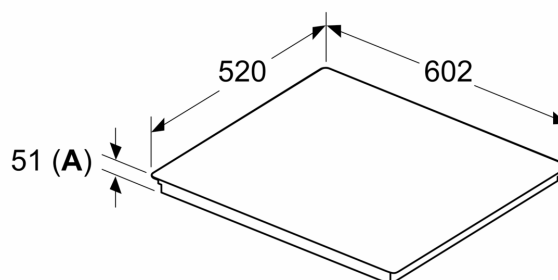

iQ700, Indukčná varná doska, 60 cm, čierna, inštalácia na pracovnú dosku s rámčekom EX675HEC1E

Rozmery v mm

C	D	E
585-600	50	≥ 35
> 600	≥ 50	≥ 50

A: Min. vzdialenosť od výrezu varného panela k stene

B: Vzdialenosť medzi povrchom pracovnej dosky a hornou hranou prednej časti rúry musí byť 30 mm

Pozri priestorové požiadavky rúry

Pracovná doska, do ktorej sa varný panel inštaluje, musí vydržať záťaž asi 60 kg. V prípade potreby je nutné použiť zodpovedajúcu spodnú konštrukciu

Rozmery v mm

A: Hĺbka zapustenia