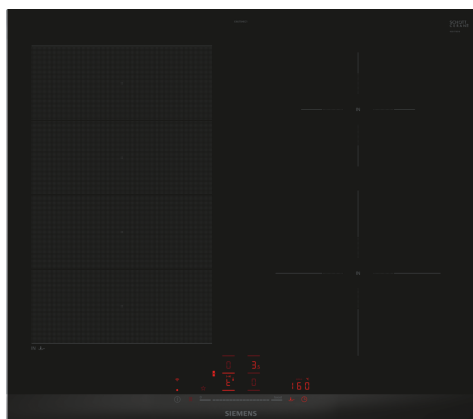

## iQ700, Indukčná varná doska, 60 cm, čierna, inštalácia na pracovnú dosku s rámčekom EX675HEC1E

HZ32WA00 Bezdrôtová teplotná sonda, HZ390011 Nerezový pekáč, HZ390012 Nástavec pre varenie v pare do HZ390011, HZ390090 Wok panvica s mriežkou a pokrievkou, HZ390210 Panvica pre senzory pečenia (Ø 15cm), HZ390220 Panvica pre senzory pečenia (Ø 19 cm), HZ390230 Panvica pre senzory pečenia (Ø 21cm), HZ390512 Teppan Yaki gril, veľký, HZ390522 Grilovací plát, HZ394301 Spojovacia lišta, HZ9ES100 Varic na espresso, HZ9FE280 Panvica na pečenie Ø 18 / 28 cm, HZ9FF010 Kuchynský riad pre varné zóny flex, HZ9FF030 Kuchynský riad pre varné zóny flex, 3 ks, HZ9FF040 Kuchynský riad pre varné zóny flex, 4 ks, HZ9SE030 Sada riadu, HZ9SE040 4 dielna sada riadu, HZ9SE060 6 dielna sad riadu, HZ9TY010 Teppan Yaki

Druh spotrebiča: ..... sklokeramická varná zóna  
 Konštrukcia: ..... zabudovateľné  
 Zdroj energie: .....elektrický  
 Počet varných zón, ktoré možno použiť súčasne: .....4  
 Požadovaná veľkosť otvoru na inštaláciu (v x š x h): .51 x 560-560 x 490-500 mm  
 Šírka: ..... 602 mm  
 Rozmery spotrebiča: ..... 51 x 602 x 520 mm  
 Rozmery zabaleného spotrebiča: ..... 130 x 750 x 600 mm  
 Hmotnosť netto: ..... 12.0 kg  
 hmotnosť brutto: ..... 14.3 kg  
 Ukazovateľ zvyškového tepla: .....áno  
 Umiestnenie ovládacieho panela: ..... vpredu  
 základný materiál povrchu: ..... sklokeramika  
 materiál povrchu: ..... čierna, alu, kefovaný  
 Dĺžka prívodného kábla: ..... 110.0 cm  
 EAN: ..... 4242003935538  
 Nominálne napätie: ..... 220-240 V  
 Frekvencia: ..... 50; 60 Hz

## iQ700, Indukčná varná doska, 60 cm, čierna, inštalácia na pracovnú dosku s rámčekom EX675HEC1E

- 60 cm: komfortný priestor 4 hrnce a panvice.