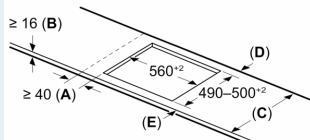

iQ700, Indukčná varná doska, 60 cm, čierna, inštalácia na pracovnú dosku s rámčekom EX675HEC1E

Rozmery v mm

C	D	E
585-600	50	≥ 35
> 600	≥ 50	≥ 50

A: Min. vzdialenosť od výrezu varného panela k stene

B: Vzdialenosť medzi povrchom pracovnej dosky a hornou hranou prednej časti rúry musí byť 30 mm

Pozri priestorové požiadavky rúry

Pracovná doska, do ktorej sa varný panel inštaluje, musí vydržať záťaž asi 60 kg. V prípade potreby je nutné použiť zodpovedajúcu spodnú konštrukciu

Rozmery v mm