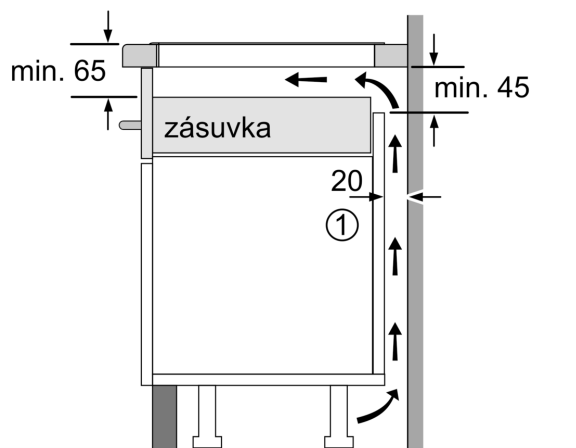

### Inštalácia

- rozmery spotrebiča (V x Š x H): 51 x 602 x 520 mm
- rozmery pre vstavenie (V x Š x H): 51 x 560 x 490 - 500 mm
- min. hrúbka pracovnej dosky: 16 mm
- príkon: 7.4 kW
- powerManagement: v prípade potreby obmedzí maximálny výkon (závisí na poistkovej ochrane elektrickej inštalácie)

## iQ700, Indukčná varná doska, 60 cm, čierna, inštalácia na pracovnú dosku s rámčekom EX675HEC1E

Rozmery v mm

C	D	E
585-600	50	≥ 35
> 600	≥ 50	≥ 50

A: Min. vzdialenosť od výrezu varného panela k stene

B: Vzdialenosť medzi povrchom pracovnej dosky a hornou hranou prednej časti rúry musí byť 30 mm

Pozri priestorové požiadavky rúry

Pracovná doska, do ktorej sa varný panel inštaluje, musí vydržať záťaž asi 60 kg. V prípade potreby je nutné použiť zodpovedajúcu spodnú konštrukciu

Rozmery v mm

A: Hĺbka zapustenia

Rozmery v mm

① Je potrebné počítať s vetracou štrbinou.

Rozmery v mm

①  
Je potrebné počítať  
s vetracou štrbinou

rozmery v mm