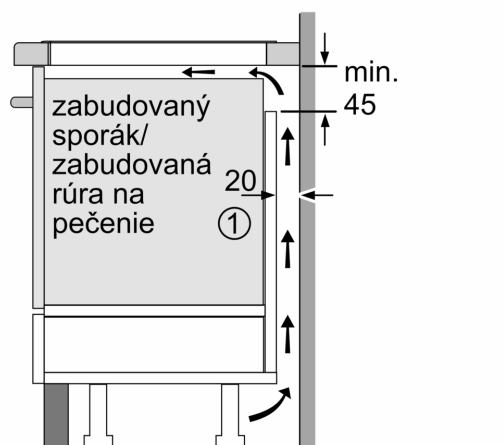

### Inštalácia

- rozmery spotrebiča (V x Š x H): 51 x 602 x 520 mm
- rozmery pre vstavenie (V x Š x H): 51 x 560 x 490 - 500 mm
- min. hrúbka pracovnej dosky: 16 mm
- príkon: 7.4 kW
- powerManagement: v prípade potreby obmedzí maximálny výkon (závisí na poistkovej ochrane elektrickej inštalácie)

## iQ700, Indukčná varná doska, 60 cm, čierna, inštalácia na pracovnú dosku s rámčekom EX675HEC1E

Rozmery v mm

C	D	E
585-600	50	≥ 35
> 600	≥ 50	≥ 50

A: Min. vzdialenosť od výrezu varného panela k stene

B: Vzdialenosť medzi povrchom pracovnej dosky a hornou hranou prednej časti rúry musí byť 30 mm

Pozri priestorové požiadavky rúry

Pracovná doska, do ktorej sa varný panel inštaluje, musí vydržať záťaž asi 60 kg. V prípade potreby je nutné použiť zodpovedajúcu spodnú konštrukciu

Rozmery v mm

A: Hĺbka zapustenia

Rozmery v mm

① Je potrebné počítať s vetracou štrbinou.

Rozmery v mm

①  
Je potrebné počítať  
s vetracou štrbinou

rozmery v mm