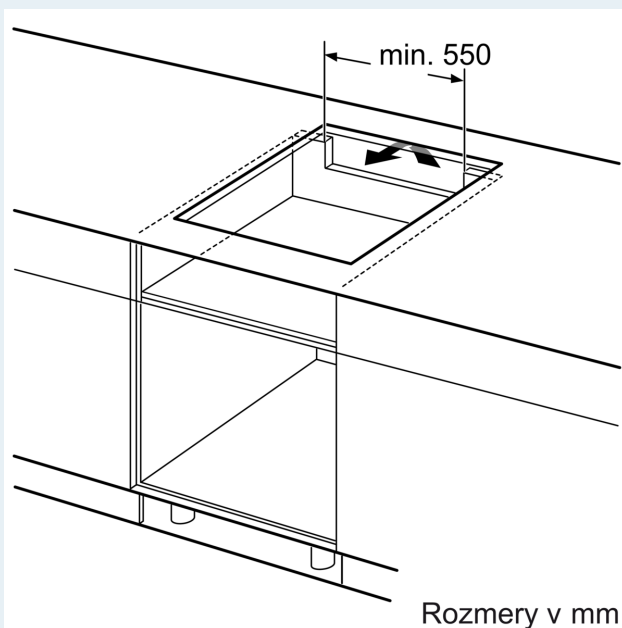

iQ700, Indukčná varná doska, 60 cm, čierna, inštalácia na pracovnú dosku s rámčekom EX675FXC1E

Rozmerové výkresy