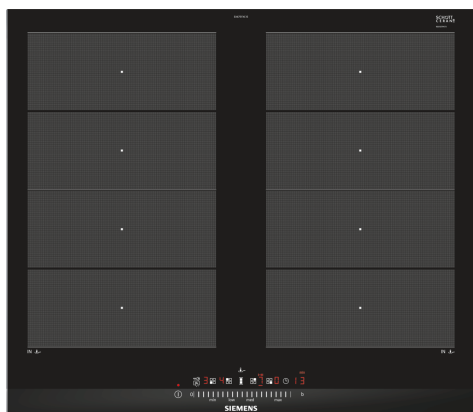

## iQ700, Indukčná varná doska, 60 cm, čierna, inštalácia na pracovnú dosku s rámčekom EX675FXC1E

#### Technické údaje

Druh spotrebiča: ..... Varná doska s ovládaním  
 Typ inštalácie: ..... zabudovateľné  
 Druh ohrevu: ..... Elektriina  
 Počet varných zón: .....4  
 Požadovaná veľkosť otvoru na inštaláciu (v x š x h): .51 x 560-560 x 490-500 mm  
 Šírka: ..... 602 mm  
 Rozmery výrobku: ..... 51 x 602 x 520 mm  
 rozmery zabaleného spotrebiča: ..... 126 x 753 x 603 mm  
 Váha: ..... 12.8 kg  
 hmotnosť brutto: ..... 15.1 kg  
 ukazovateľ zvyškového tepla: ..... Separátne  
 umiestnenie ovládacieho panela: ..... vpredu  
 základný materiál povrchu: ..... sklokeramika  
 materiál povrchu: ..... čierna, alu, kefovany  
 Dĺžka prírodného kábla: ..... 110.0 cm  
 EAN: ..... 4242003716830  
 Nominálne napätie: ..... 220-240 V  
 frekvencia: ..... 50; 60 Hz