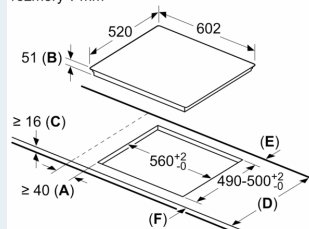

#### Inštalácia

- rozmery spotrebiča (V x Š x H): 51 x 602 x 520 mm
- rozmery pre vstavanie (V x Š x H): 51 x 560 x 490 - 500 mm
- min. hrúbka pracovnej dosky: 16 mm
- príkon: 7.4 kW
- powerManagement: v prípade potreby obmedzí maximálny výkon (závisí na poistkovej ochrane elektrickej inštalácie)
- pripojovací kábel: 1.1 m, pripojovací kábel súčasťou balenia

### Rozmerové výkresy

rozмеры в мм

A: Minimálna vzdialenosť výrezu varnej dosky od steny.

B: Hĺbka zapustenia

C: Medzera medzi povrchom pracovnej dosky a hornou čelou rúry na pečenie musí byť 30 mm. Pozri priestorové požiadavky rúry na pečenie.