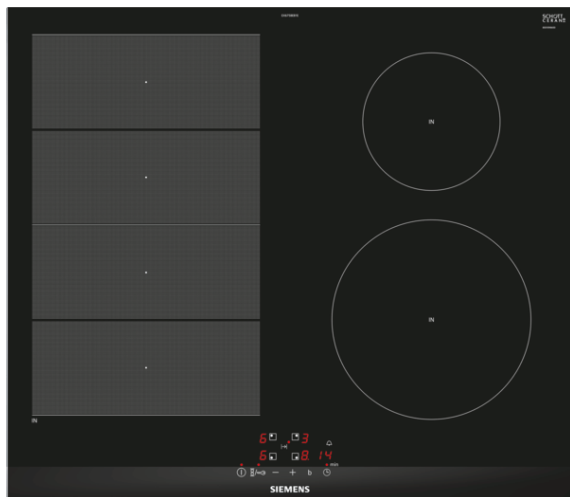

iQ700, Indukčná varná doska, 60 cm, čierna EX675BEB1E

Indukčná varná doska s inovatívnymi funkciami pre väčšiu flexibilitu pri varení.

- ✓ Varný panel s flexIndukciou prispôsobí veľkosť varnej zóny rôznym panviciam a hrncom - pre viac flexibility.
- ✓ S touchControl je možné varné zóny aktivovať a ovládať jemným dotykom prsta.
- ✓ Kratší čas uvedenia do varu s až o 50% väčším výkonom vďaka funkcii poverBoost.
- ✓ Bezpečné vypnutie varných zón po uplynutí nastaveného času varenia pomocou funkcie timer s vypínaním.
- ✓ Inovatívna indukčná technológia robí varenie rýchlejšie, čistejšie a bezpečnejšie.

Výbava

Technické údaje

označenie produktového radu : varná doska ovládaním keramikou

konštrukcia : Zabudovateľné

zdroj el. energie : elektrický

počet varných zón, ktoré možno použiť súčasne : 4

Rozmery niky (mm) : 51 x 560-560 x 490-500

šírka (mm) : 602

rozmery spotrebiča (mm) : 51 x 602 x 520

rozmery zabaleného spotrebiča (mm) : 126 x 753 x 608

Hmotnosť netto (kg) : 13,971

hmotnosť brutto (kg) : 15,2

ukazovateľ zvýšného tepla : Separátne

Bezpečnosť

- Digital 2-step
- J
- rozpoznanie hrnca
- funkcia powerManagement - nastavenie max. príkonu varného panelu
- časový limit
- detská poistka
-

Rozmery a technické informácie

- rozmery pre inštaláciu (V x Š x H): 51 mm x 560 mm x 490 mm
- rozmery spotrebica (V x Š x H): 51 mm x 602 mm x 520 mm
- minimálna hrúbka pracovnej dosky: 30 mm
- príkon: 7.4 kW
- loose insert in packaging
- Vhodné pre kombináciu so sklokeramickou varnou doskou s fazetovým designom.