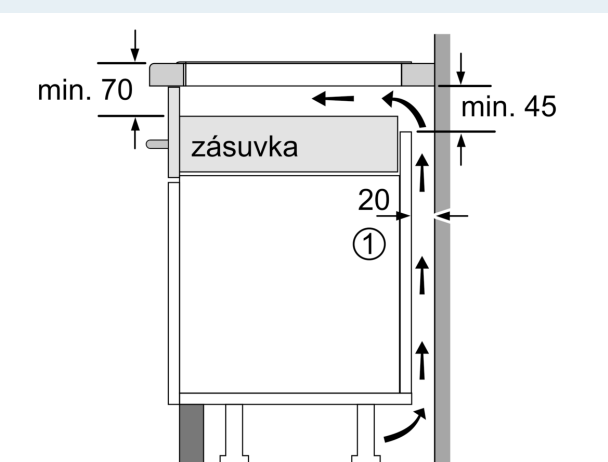

Výbava

Technické údaje

Druh spotrebiča:	Varná doska s ovládaním
Typ inštalácie:	zabudovateľné
Druh ohrevu:	Elektrina
Počet varných zón:	4
Šírka:	572 mm
Rozmery výrobku:	56 x 572 x 512 mm
rozмеры zabaleného spotrebiča:	130 x 753 x 610 mm
Váha:	13.9 kg
hmotnosť brutto:	16.2 kg
ukazovateľ zvyškového tepla:	Separátne
umiestnenie ovládacieho panela:	vpredu
základný materiál povrchu:	sklokeramika
materiál povrchu:	čierna
Dĺžka privodného kábla:	110.0 cm
EAN:	4242003920985
Nominálne napätie:	220-240 V
frekvencia:	50; 60 Hz

Inštalácia

- rozmery spotrebiča (V x Š x H): 56 x 572 x 512 mm
- rozmery pre vstavenie (V x Š x H): 56 mm x 576 mm x 516 mm
- min. hrúbka pracovnej dosky: 16 mm
- príkon: 7.4 kW
- powerManagement: v prípade potreby obmedzí maximálny výkon (závisí na poistkovej ochrane elektrickej inštalácie)
- pripojovací kábel: 1.1 m, pripojovací kábel súčasťou balenia
- Na inštaláciu do kamenných, granitových alebo syntetických pracovných dosiek. Ostatné materiály pracovných dosiek vyžadujú kontrolu vhodnosti u výrobcu pracovnej dosky.

**iQ700, Indukčná varná doska, 60 cm, čierna, zápusťný dizajn, inštalácia do roviny pracovnej dosky
EX607NYV6E**

Rozmerové výkresy

① Je potrebné počítať s vetracou štrbinou

rozмеры в мм

Размеры в мм

* Minimálna vzdialenosť výrezu pre varný panel od steny
** Hĺbka zapustenia
*** So zabudovanou rúrou na pečenie min. 30, v príp. potreby viac; pozri rozmerové požiadavky pre rúru na pečenie

rozмеры в мм

① Je potrebné počítať s vetracou štrbinou.

Размеры в мм