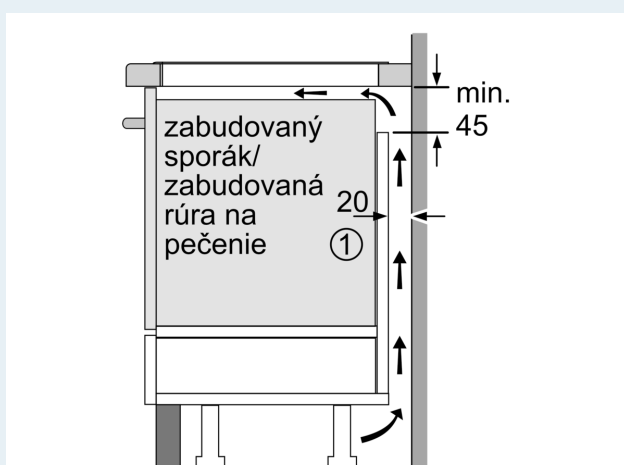

Design

- inštalácia do roviny pracovnej dosky
- studioLine: minimalistický dizajn vďaka tmavej farbe zónovej tlačie.

Bezpečnosť

- 2-stupňový zostatkový tepla pre každú varnú zónu: indikuje, ktoré varné zóny sú stále horúce alebo teplé
- detská poistka: zabráni nechcenej aktivácii varnej dosky
- ochrana pri utieraní: utrite prekypeli tekutinu bez neúmyselné zmeny nastavenia (blokovanie všetkých dotykových tlačidiel na 30 sekúnd).
- hlavný vypínač: vypnite všetky varné zóny stlačením tlačidla
- bezpečnostné vypínanie: z bezpečnostných dôvodov sa ohrev vypne po nastavenom čase bez ďalšej užívateľskej interakcie (možno nastaviť)
- ukazovateľ spotreby energie: ukazuje spotrebu elektriny posledného procesu varenia.

Inštalácia

- rozmery spotrebiča (V x Š x H): 56 x 572 x 512 mm
- rozmery pre vstavenie (V x Š x H): 56 mm x 576 mm x 516 mm
- min. hrúbka pracovnej dosky: 16 mm
- príkon: 7.4 kW
- powerManagement: v prípade potreby obmedzí maximálny výkon (závisí na poistkovej ochrane elektrickej inštalácie)
- pripojovací kábel: 1.1 m, pripojovací kábel súčasťou balenia
- Na inštaláciu do kamenných, granitových alebo syntetických pracovných dosiek. Ostatné materiály pracovných dosiek vyžadujú kontrolu vhodnosti u výrobcu pracovnej dosky.

**iQ700, Indukčná varná doska, 60 cm, čierna, zápusťný dizajn, inštalácia do roviny pracovnej dosky
EX607NYV6E**

Rozmerové výkresy

① Je potrebné počítať s vetracou štrbinou

rozмеры в мм

Размеры в мм

* Minimálna vzdialenosť výrezu pre varný panel od steny
** Hĺbka zapustenia
*** So zabudovanou rúrou na pečenie min. 30, v príp. potreby viac; pozri rozmerové požiadavky pre rúru na pečenie