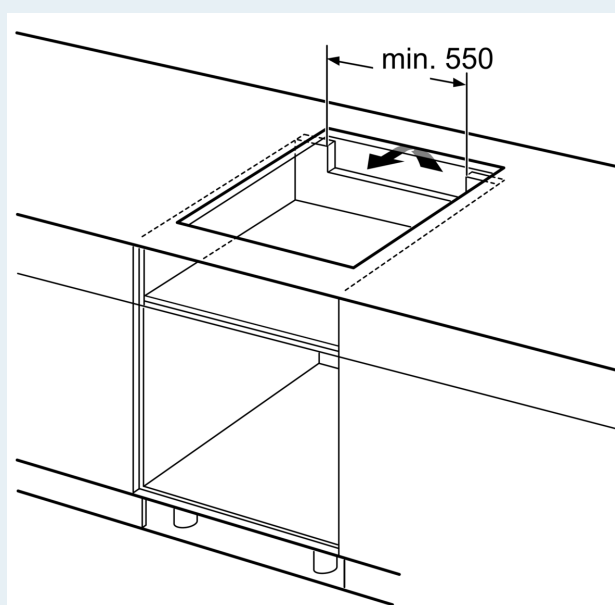

Inštalácia

- rozmery spotrebiča (V x Š x H): 56 x 572 x 512 mm
- rozmery pre vstavenie (V x Š x H): 56 mm x 576 mm x 516 mm
- min. hrúbka pracovnej dosky: 16 mm
- príkon: 7.4 kW
- powerManagement: v prípade potreby obmedzí maximálny výkon (závisí na poistkovej ochrane elektrickej inštalácie)
- pripojovací kábel: 1.1 m, pripojovací kábel súčasťou balenia
- Na inštaláciu do kamenných, granitových alebo syntetických pracovných dosiek. Ostatné materiály pracovných dosiek vyžadujú kontrolu vhodnosti u výrobcu pracovnej dosky.

**iQ700, Indukčná varná doska, 60 cm, čierna, zápusťný dizajn, inštalácia do roviny pracovnej dosky
EX607NYV6E**

Rozmerové výkresy

① Je potrebné počítať s vetracou štrbinou

rozмеры в мм

Размеры в мм

* Minimálna vzdialenosť výrezu pre varný panel od steny
** Hĺbka zapustenia
*** So zabudovanou rúrou na pečenie min. 30, v príp. potreby viac; pozri rozmerové požiadavky pre rúru na pečenie