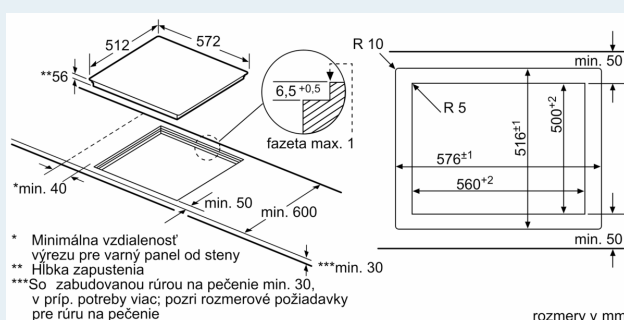

Výbava

Technické údaje

Druh spotrebiča:	Varná doska s ovládaním
Typ inštalácie:	zabudovateľné
Druh ohrevu:	Elektrina
Počet varných zón:	4
Šírka:	572 mm
Rozmery výrobku:	56 x 572 x 512 mm
rozмеры zabaleného spotrebiča:	130 x 753 x 610 mm
Váha:	13.9 kg
hmotnosť brutto:	16.2 kg
ukazovateľ zvyškového tepla:	Separátne
umiestnenie ovládacieho panela:	vpredu
základný materiál povrchu:	sklokeramika
materiál povrchu:	čierna
Dĺžka privodného kábla:	110.0 cm
EAN:	4242003920985
Nominálne napätie:	220-240 V
frekvencia:	50; 60 Hz

Inštalácia

- rozmery spotrebiča (V x Š x H): 56 x 572 x 512 mm
- rozmery pre vstavenie (V x Š x H): 56 mm x 576 mm x 516 mm
- min. hrúbka pracovnej dosky: 16 mm
- príkon: 7.4 kW
- powerManagement: v prípade potreby obmedzí maximálny výkon (závisí na poistkovej ochrane elektrickej inštalácie)
- pripojovací kábel: 1.1 m, pripojovací kábel súčasťou balenia
- Na inštaláciu do kamenných, granitových alebo syntetických pracovných dosiek. Ostatné materiály pracovných dosiek vyžadujú kontrolu vhodnosti u výrobcu pracovnej dosky.

**iQ700, Indukčná varná doska, 60 cm, čierna, zápusťný dizajn, inštalácia do roviny pracovnej dosky
EX607NYV6E**

Rozmerové výkresy

① Je potrebné počítať s vetracou štrbinou

rozмеры в мм

Размеры в мм

* Minimálna vzdialenosť výrezu pre varný panel od steny
** Hĺbka zapustenia
*** So zabudovanou rúrou na pečenie min. 30, v príp. potreby viac; pozri rozmerové požiadavky pre rúru na pečenie

rozмеры в мм

① Je potrebné počítať s vetracou štrbinou.

Размеры в мм