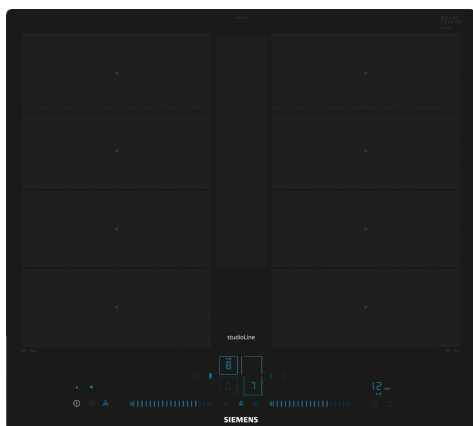

iQ700, Indukčná varná doska, 60 cm, čierna, zápusťný dizajn, inštalácia do roviny pracovnej dosky EX607NYV6E

Zvláštne príslušenstvo

HZ9FF010 Kuchynský riad pre varné zóny flex, HZ9FF030 Kuchynský riad pre varné zóny flex, 3 ks, HZ9FF040 Kuchynský riad pre varné zóny flex, 4 ks, HZ9SE030 Sada riadu, HZ9SE040 4 dielna sada riadu, HZ9SE060 6 dielna sad riadu, HZ9TY010 Teppan Yaki, HZ32WA00 Bezdrôtová teplotná sonda, HZ390011 Nerezový pekáč, HZ390012 Nástavec pre varenie v pare do HZ390011, HZ390210 Panvica pre senzory pečenia (Ø 15cm), HZ390220 Panvica pre senzory pečenia (Ø 19 cm), HZ390230 Panvica pre senzory pečenia (Ø 21cm), HZ390250 Systémová panvica pre senzory pečenia, HZ390512 Teppan Yaki gril, veľký, HZ390522 Grilovací plát, HZ9ES100 Varic na espresso, HZ9FE280 Panvica na pečenie Ø 18 / 28 cm

Moderná indukčná varná doska varnou flexZone - pre viac flexibility pri varení.

- ✓ flexInduction Plus – inteligentná rozšíriteľná varná plocha, ktorá sa dokonale prispôsobí vášmu riadu
- ✓ Modré ovládanie dual lightSlider – elegantné dotykové a posuvné ovládanie.
- ✓ Home Connect: spravte zo svojej varnej dosky súčasť inteligentnej kuchyne.
- ✓ fryingSensor Plus: už žiadne pripálené či spálené jedlá.
- ✓ powerMove Plus: pohodlné varenie vďaka 3 prednastaveným úrovňam výkonu.

Výbava

Technické údaje

Druh spotrebiča:	Varná doska s ovládaním
Typ inštalácie:	zabudovateľné
Druh ohrevu:	Elektrina
Počet varných zón:	4
Šírka:	572 mm
Rozmery výrobku:	56 x 572 x 512 mm
rozмеры zabaleného spotrebiča:	130 x 753 x 610 mm
Váha:	13.9 kg
hmotnosť brutto:	16.2 kg
ukazovateľ zvyškového tepla:	Separátne
umiestnenie ovládacieho panela:	vpredu
základný materiál povrchu:	sklokeramika
materiál povrchu:	čierna
Dĺžka privodného kábla:	110.0 cm
EAN:	4242003920985
Nominálne napätie:	220-240 V
frekvencia:	50; 60 Hz