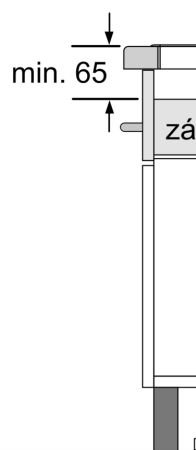

Výbava

Technické údaje

Druh spotrebiča: Varná doska s ovládaním
 Typ inštalácie: zabudovateľné
 Druh ohrevu: Elektřina
 Počet varných zón:4
 Požadovaná veľkosť otvoru na inštaláciu (v x š x h): .51 x 880-880 x 330-330 mm
 Šírka: 912 mm
 Rozmery výrobku: 51 x 912 x 350 mm
 rozmery zabaleného spotrebiča: 130 x 1040 x 480 mm
 Váha: 12.7 kg
 hmotnosť brutto: 15.4 kg
 ukazovateľ zvyškového tepla: Separátne umiestnenie ovládacieho panela: vpredu
 základný materiál povrchu: sklokeramika
 materiál povrchu: čierna, alu, kefovaný
 Dĺžka prívodného kábla: 110.0 cm
 EAN: 4242003927328
 Nominálne napätie: 220-240 V
 frekvencia: 50; 60 Hz

Inštalácia

- rozmery spotrebiča (V x Š x H): 51 x 912 x 350 mm
- rozmery pre vstavanie (V x Š x H): 51 x 880 x 330 - 330 mm
- min. hrúbka pracovnej dosky: 16 mm
- príkon: 7.4 kW
- powerManagement: v prípade potreby obmedzí maximálny výkon (závisí na poistkovej ochrane elektrickej inštalácie)

iQ700, Indukčná varná doska, 90 cm, čierna, inštalácia na pracovnú dosku s rámčekom EX275HXC1E

Rozmerové výkresy

Rozmery v mm

A: Hĺbka zapuste

Rozmery v mm

① Je potrebné po
s vetracou štrbi

① Je potrebné poč
s vetracou štrbir