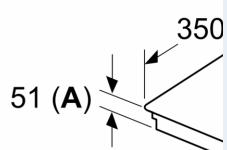

iQ700, Indukčná varná doska, 90 cm, čierna, inštalácia na pracovnú dosku s rámčekom EX275HXC1E

Rozmerové výkresy

Rozmery v mm