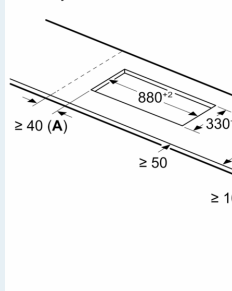

Inštalácia

- rozmery spotrebiča (V x Š x H): 51 x 912 x 350 mm
- rozmery pre vstavanie (V x Š x H): 51 x 880 x 330 - 330 mm
- min. hrúbka pracovnej dosky: 16 mm
- príkon: 7.4 kW
- powerManagement: v prípade potreby obmedzí maximálny výkon (závisí na poistkovej ochrane elektrickej inštalácie)

iQ700, Indukčná varná doska, 90 cm, čierna, inštalácia na pracovnú dosku s rámčekom EX275HXC1E

Rozmerové výkresy

Rozmery v mm

A: Hĺbka zapuste

Rozmery v mm

① Je potrebné po
s vetracou štrbi

① Je potrebné poč
s vetracou štrbir