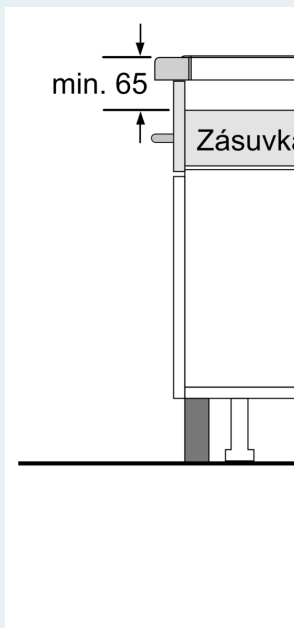

iQ100, Indukčná varná doska, 60 cm, čierna, inštalácia na pracovnú dosku bez rámčeka
EU611BEB5E

Rozmerové výkresy

① Je potrebné počítať s vetracou štrbinou