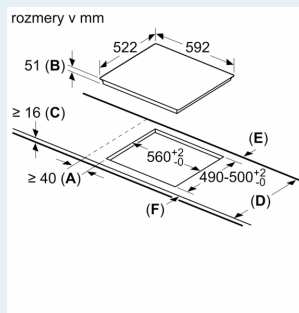

iQ100, Indukčná varná doska, 60 cm, čierna, inštalácia na pracovnú dosku bez rámčeka
EU611BEB5E

Rozmerové výkresy

① Je potrebné počítať s vetracou štrbinou