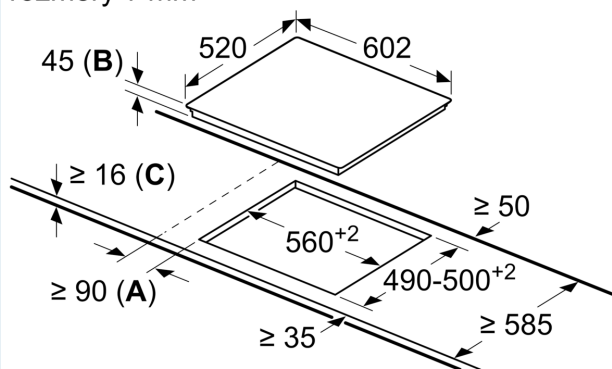

Výbava

Technické údaje

Druh spotrebiča: Varná doska s ovládaním
 Typ inštalácie: zabudovateľné
 Druh ohrevu: Elektrína
 Počet varných zón: 4
 Požadovaná veľkosť otvoru na inštaláciu (v x š x h): .45 x 560-560 x 490-500 mm
 Šírka: 602 mm
 Rozmery výrobku: 45 x 602 x 520 mm
 rozmery zabaleného spotrebiča: 100 x 750 x 590 mm
 Váha: 8.1 kg
 hmotnosť brutto: 8.8 kg
 ukazovateľ zvyškového tepla: Separátne umiestnenie ovládacieho panela: vpredu
 základný materiál povrchu: sklokeramika
 materiál povrchu: čierna, alu, kefovany
 EAN: 4242003762851
 Nominálne napätie: 220-240 V
 frekvencia: 50; 60 Hz

Inštalácia

- rozmery spotrebiča (V x Š x H): 45 x 602 x 520 mm
- rozmery pre vstavenie (V x Š x H): 45 x 560 x 490 - 500 mm
- min. hrúbka pracovnej dosky: 16 mm
- príkon: 8.3 kW

iQ300, Elektrická varná doska, 60
cm, čierna, inštalácia na pracovnú
dosku s rámčekom
ET675FNP1E

Rozmerové výkresy

rozmery v mm

- A:** Minimálna vzdialenosť výrezu pre varný panel od steny.
B: Hĺbka zapustenia
C: Pri zabudovanej rúre musí byť spodná medzera min. 20, prípadne väčšia – pozrite si požiadavky na rozmery danej rúry.