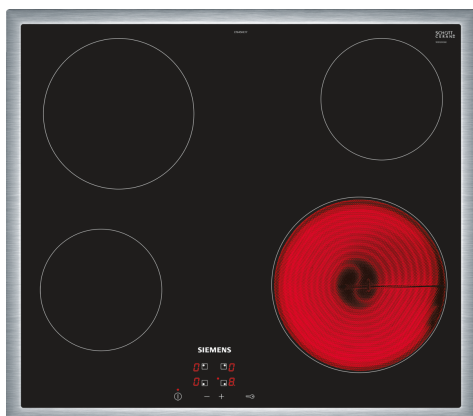

iQ100, Elektrická varná doska, 60 cm, čierna, inštalácia na pracovnú dosku s rámčekom ET645HE17

Zvláštne príslušenstvo

HZ32WA00	Bezdrôtová teplotná sonda
HZ392617	Medzidno, 60cm
HZ9FE280	Panvica na pečenie Ø 18 / 28 cm
HZ9SE030	Sada riadu

Moderná sklokeramická varná doska pre väčšie potešenie z varenia a menšie úsilie pri čistení

- ✓ touchControl: nastavenie varných zón a ďalších funkcií dotykom.
- ✓ Detská poistka: účinne chráni pred neúmyselným zapnutím.

Výbava

Technické údaje

Druh spotrebiča: Varná doska s ovládaním
 Typ inštalácie: zabudovateľné
 Druh ohrevu: Električna
 Počet varných zón:4
 Požadovaná veľkosť otvoru na inštaláciu (v x š x h): .48 x 560-560 x 490-500 mm
 Šírka: 583 mm
 Rozmery výrobku: 48 x 583 x 513 mm
 rozmery zabaleného spotrebiča: 100 x 750 x 590 mm
 Váha: 7.9 kg
 hmotnosť brutto: 8.7 kg
 ukazovateľ zvyškového tepla: Separátne umiestnenie ovládacieho panela: vpredu
 základný materiál povrchu: sklokeramika
 materiál povrchu:čierna, antikoro
 farba rámu: antikoro
 EAN:4242003614624
 Nominálne napätie: 220-240 V
 frekvencia: 50; 60 Hz

**iQ100, Elektrická varná doska, 60
cm, čierna, inštalácia na pracovnú
dosku s rámčekom
ET645HE17**

Výbava

- 60 cm: komfortný priestor 4 hrnce a panvice.

Flexibilita varných zón

- varná zóna vpredu vľavo: 145 mm, 1.2 kW
- varná zóna vzadu vľavo: 180 mm, 2 kW
- varná zóna vpravo vzadu: 145 mm, 1.2 kW
- varná zóna vpredu vpravo: 210 mm, 2.2 kW