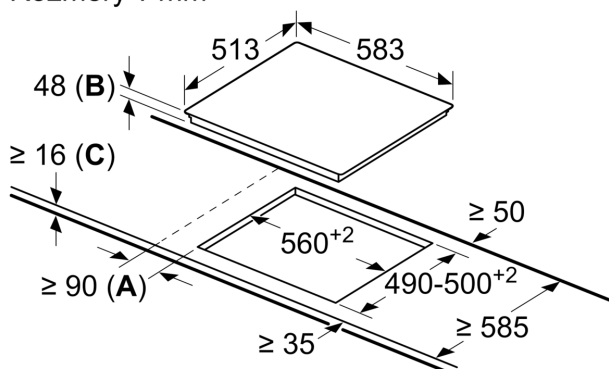

Výbava

Technické údaje

Druh spotrebiča: Varná doska s ovládaním
 Typ inštalácie: zabudovateľné
 Druh ohrevu: Električna
 Počet varných zón:4
 Požadovaná veľkosť otvoru na inštaláciu (v x š x h): .48 x 560-560 x 490-500 mm
 Šírka: 583 mm
 Rozmery výrobku: 48 x 583 x 513 mm
 rozmery zabaleného spotrebiča: 100 x 750 x 590 mm
 Váha: 7.9 kg
 hmotnosť brutto: 8.7 kg
 ukazovateľ zvyškového tepla: Separátne umiestnenie ovládacieho panela: vpredu
 základný materiál povrchu: sklokeramika
 materiál povrchu:čierna, antikoro
 farba rámu: antikoro
 EAN:4242003614624
 Nominálne napätie: 220-240 V
 frekvencia: 50; 60 Hz

Design

- design s plošným rámom

Bezpečnosť

- 2-stupňový zostatkového tepla pre každú varnú zónu: indikuje, ktoré varné zóny sú stále horúce alebo teplé
- detská poistka: zabráni nechcenej aktivácii varnej dosky
- hlavný vypínač: vypnite všetky varné zóny stlačením tlačidla
- kontrolka prevádzky: označuje, či sa varná doska ohrieva.
- bezpečnostné vypínanie: z bezpečnostných dôvodov sa ohrev vypne po nastavenom čase bez ďalšej užívateľskej interakcie (možno nastaviť)

Inštalácia

- rozmery spotrebiča (V x Š x H): 48 x 583 x 513 mm
- rozmery pre vstavenie (V x Š x H): 48 x 560 x 490 - 500 mm
- min. hrúbka pracovnej dosky: 16 mm
- príkon: 6.6 kW

iQ100, Elektrická varná doska, 60
cm, čierna, inštalácia na pracovnú
dosku s rámčekom
ET645HE17

Rozmerové výkresy

Rozmery v mm

A: Minimálna vzdialenosť od výrezu k stene.

B: zapustená hĺbka

C: S namontovanou rúrou dole min. 20,
prípadne viac; pozri priestorové
požiadavky pre rúru.