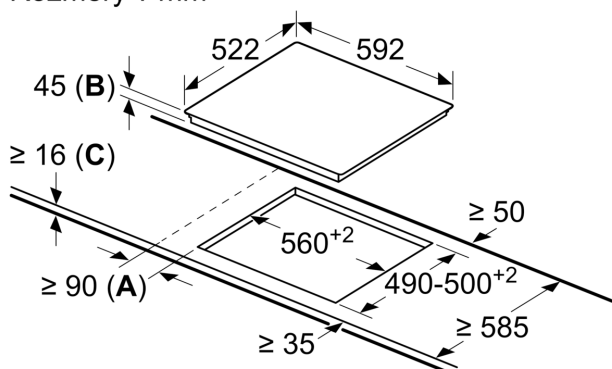

Výbava

Technické údaje

Druh spotrebiča:	Varná doska s ovládaním
Typ inštalácie:	zabudovateľné
Druh ohrevu:	Elektrina
Počet varných zón:	4
Požadovaná veľkosť otvoru na inštaláciu (v x š x h):	.45 x 560-560 x 490-500 mm
Šírka:	592 mm
Rozmery výrobku:	45 x 592 x 522 mm
rozmery zabaleného spotrebiča:	100 x 750 x 590 mm
Váha:	7.8 kg
hmotnosť brutto:	8.5 kg
ukazovateľ zvyškového tepla:	Separátne
umiestnenie ovládacieho panela:	vpredú
základný materiál povrchu:	sklokeramika
materiál povrchu:	čierna
EAN:	4242003898321
Nominálne napätie:	220-240 V
frekvencia:	50; 60 Hz

Inštalácia

- rozmery spotrebiča (V x Š x H): 45 x 592 x 522 mm
- rozmery pre vstavenie (V x Š x H): 45 x 560 x 490 - 500 mm
- min. hrúbka pracovnej dosky: 16 mm
- príkon: 6.7 kW

**iQ300, Elektrická varná doska, 60
cm, čierna, inštalácia na pracovnú
dosku bez rámčeka
ET631BNB1E**

Rozmerové výkresy

Rozmery v mm

A: Minimálna vzdialenosť od výrezu k stene.

B: zapustená hĺbka

C: S namontovanou rúrou dole min. 20, prípadne viac; pozri priestorové požiadavky pre rúru.