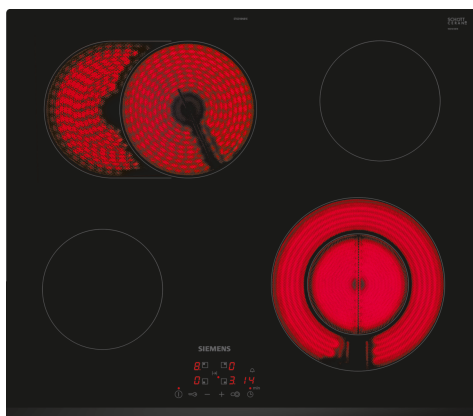

iQ300, Elektrická varná doska, 60 cm, čierna, inštalácia na pracovnú dosku bez rámčeka ET631BNB1E

Zvláštne príslušenstvo

HZ32WA00	Bezdrôtová teplotná sonda
HZ392617	Medzidno, 60cm
HZ9SE030	Sada riadu

Moderná sklokeramická varná doska pre väčšie potešenie z varenia a menšie úsilie pri čistení

- ✓ Miesto aj pre veľké panvice a hrnce vďaka dvojokruhovej varnej zóne Ø 21cm.
- ✓ Miesto aj pre veľké pekáče vďaka pripojiteľnej zóne na pečenie.
- ✓ touchControl: nastavenie varných zón a ďalších funkcií dotykom.
- ✓ Timer: bezpečné vypnutie varných zón po uplynutí nastaveného času varenia.
- ✓ Detská poistka: účinne chráni pred neúmyselným zapnutím.

Výbava

Technické údaje

Druh spotrebiča:	Varná doska s ovládaním
Typ inštalácie:	zabudovateľné
Druh ohrevu:	Elektrina
Počet varných zón:	4
Požadovaná veľkosť otvoru na inštaláciu (v x š x h):	.45 x 560-560 x 490-500 mm
Šírka:	592 mm
Rozmery výrobku:	45 x 592 x 522 mm
rozmery zabaleného spotrebiča:	100 x 750 x 590 mm
Váha:	7.8 kg
hmotnosť brutto:	8.5 kg
ukazovateľ zvyškového tepla:	Separátne
umiestnenie ovládacieho panela:	vpredú
základný materiál povrchu:	sklokeramika
materiál povrchu:	čierna
EAN:	4242003898321
Nominálne napätie:	220-240 V
frekvencia:	50; 60 Hz

**iQ300, Elektrická varná doska, 60
cm, čierna, inštalácia na pracovnú
dosku bez rámčeka
ET631BNB1E**

Výbava

- 60 cm: komfortný priestor 4 hrnce a panvice.

Flexibilita varných zón

- varná zóna s rozšírením na zónu na pečenie: používajte pekáče na rozšíriteľnej varnej zóne.
- dvojokruhová varná zóna: na rozšíriteľnú varnú zónu používajte bežný alebo väčší riad.
- varná zóna vpredu vľavo: 145 mm, 1.2 kW
- varná zóna vzadu vľavo: 170 mm, 265 mm, 1.8 kW
- varná zóna vpravo vzadu: 145 mm, 1.2 kW
- varná zóna vpredu vpravo: 120 mm, 210 mm, 0.75 kW