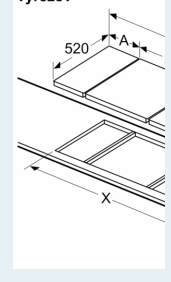

B: Depend

Rozmery v mm
Obrázok tabuľky mož
výrezov