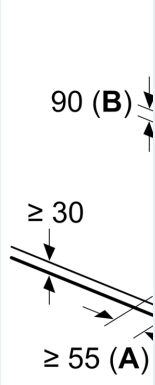

L	X
302	874
392	964

Ak sú dva z
vedľa seba
inštaláčnyc
súprava, 3

rozmetry v