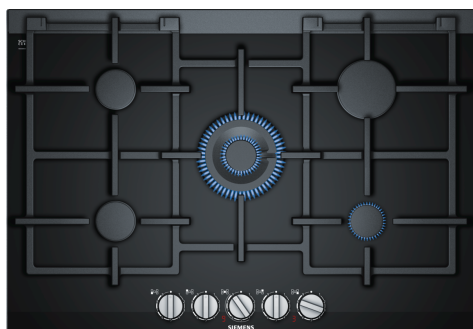

iQ700, Plynová varná doska, 75 cm, sklokeramika, Čierna ER7A6RD70

Zvláštné príslušenstvo

HZ298105 Podložka pre mierne varenie
 HZ298114 :

Plynový varný panel s technológiou stepFlame pre precízne nastavené plameňa v deviatich krokoch.

- ✓ Technológia stepFlame – precízne nastavenie plameňa v deviatich krokoch.
- ✓ Digitálny 7-segmentový displej zobrazuje zvolený stupeň výkonu.
- ✓ Prídavné rošty pre wok vhodné do umývačky riadu – ušetríte drahocenný čas, ktorý trávite čistením varnej dosky.
- ✓ Vysoko kvalitné materiály a spracovanie - súvislé liatinové rošty.
- ✓ Biomethane ready – pripojte svoju plynovú varnú dosku na obnoviteľný biometánový plyn.

Výbava

Technické údaje

Druh spotrebiča: plynová doska s ovládaním
 Typ inštalácie: Vestavné
 Druh ohrevu: Plyn
 Počet varných zón: 5
 Ovládacie prvky: mečovitý ovládací gombík
 Požadovaná veľkosť otvoru pre inštaláciu (v x š x h): 45 x 560-562 x 490-502 mm
 Šírka: 750 mm
 Rozmery výrobku: 47 x 750 x 520 mm
 rozmery zabaleného spotrebiča: 165 x 841 x 656 mm
 Váha: 15.5 kg
 hmotnosť brutto: 17.5 kg
 ukazovateľ zvýšného tepla: Separátne
 umiestnenie ovládacieho panelu: vpredu
 základný materiál povrchu: sklokeramika
 materiál povrchu: Čierna, alu, kefovaný
 farba rámu: Čierna
 Dĺžka prívodného kábla: 100.0 cm
 EAN: 4242003742808
 príkon pri pripojení na plyn: 11900 W
 Prúd: 3 A
 Nominálne napätie: 220-240 V
 frekvencia: 60; 50 Hz

iQ700, Plynová varná doska, 75 cm, sklokeramika, Čierna ER7A6RD70

Výbava

Design

- povrch: sklokeramika , čierna
- liatinové podložky pod hrnce s gumovými nožičkami
- design horákov - špeciálny plochý horák: elegantný dizajn horáka s menším počtom komponentov