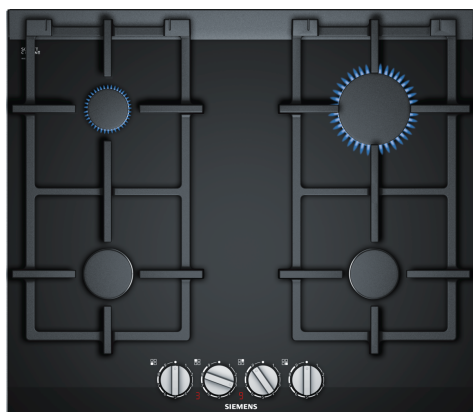

iQ700, Plynová varná doska, 60 cm, sklokeramika, Čierna ER6A6PD70

Zvláštne príslušenstvo

HZ298105 Podložka pre mierne varenie
HZ298114 :

Plynový varný panel s technológiou stepFlame pre precízne nastavené plameňa v deviatich krokoch.

- ✓ Technológia stepFlame – precízne nastavenie plameňa v deviatich krokoch.
- ✓ Digitálny 7-segmentový displej zobrazuje zvolený stupeň výkonu.
- ✓ Prídavné rošty pre wok vhodné do umývačky riadu – ušetríte drahocenný čas, ktorý trávite čistením varnej dosky.
- ✓ Vysoko kvalitné materiály a spracovanie - súvislé liatinové rošty.
- ✓ Biomethane ready – pripojte svoju plynovú varnú dosku na obnoviteľný biometánový plyn.

Výbava

Technické údaje

Druh spotrebiča: plynová doska s ovládaním
 Typ inštalácie: Vestavné
 Druh ohrevu: Plyn
 Počet varných zón: 4
 ovládacie prvky: mečovitý ovládací gombík
 Požadovaná veľkosť otvoru pre inštaláciu (v x š x h): 45 x 560-562 x 490-502 mm
 Šírka: 602 mm
 Rozmery výrobku: 47 x 602 x 520 mm
 rozmery zabaleného spotrebiča: 165 x 677 x 579 mm
 Váha: 11.3 kg
 hmotnosť brutto: 12.5 kg
 ukazovateľ zvýšného tepla: Separátne
 umiestnenie ovládacieho panelu: vpredu
 základný materiál povrchu: sklokeramika
 materiál povrchu: Čierna, alu, kefovaný
 farba rámu: Čierna
 Dĺžka prívodného kábla: 100.0 cm
 EAN: 4242003742754
 príkon pri pripojení na plyn: 7700 W
 Prúd: 3 A
 Nominálne napätie: 220-240 V
 frekvencia: 60; 50 Hz

iQ700, Plynová varná doska, 60 cm, sklokeramika, Čierna ER6A6PD70

Výbava

Design

- povrch: sklokeramika , čierna
- liatinové podložky pod hrnce s gumovými nožičkami
- design horákov - špeciálny plochý horák: elegantný dizajn horáka s menším počtom komponentov