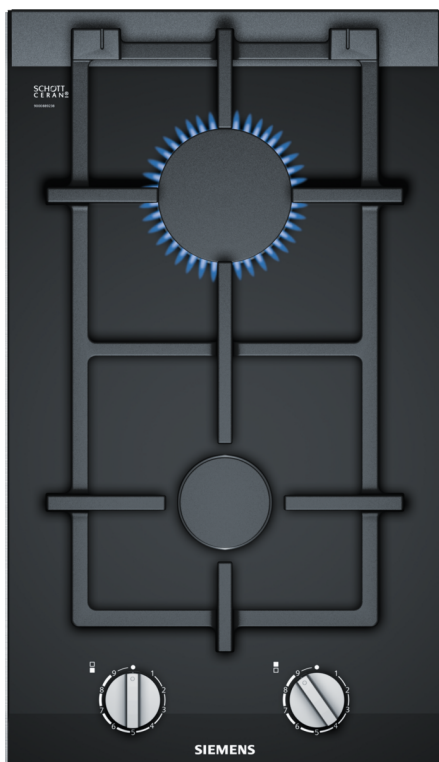

## iQ700, Domino plynová varná doska, 30 cm, sklokeramika, čierna ER3A6BB70

### Zvláštne príslušenstvo

HZ298105	Podložka pre mierne varenie
HZ298114 :	
HZ394301	Spojovacia lišta

Plynový varný panel s technológiou stepFlame pre precízne nastavené plameňa v deviatich krokoch.

- ✓ Technológia stepFlame – precízne nastavenie plameňa v deviatich krokoch.
- ✓ Prídavné rošty pre wok vhodné do umývačky riadu – ušetríte drahocenný čas, ktorý trávite čistením varnej dosky.
- ✓ Vysoko kvalitné materiály a spracovanie - súvislé liatinové rošty.
- ✓ Biomethane ready – pripojte svoju plynovú varnú dosku na obnoviteľný biometánový plyn.
- ✓ Design horákov - obzvlášť plochý v porovnaní so štandardnými horákmi.

**iQ700, Domino plynová varná  
doska, 30 cm, sklokeramika,  
čierna  
ER3A6BB70**

Výbava