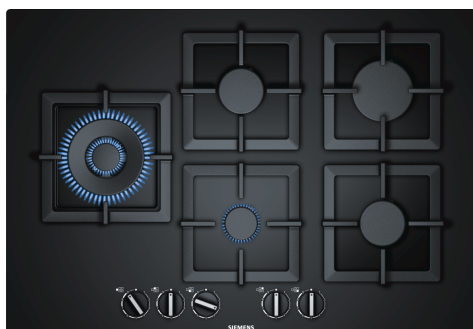

iQ500, Plynová varná doska, 75 cm, tvrdené sklo, čierna EP7A6SB20

Zvláštne príslušenstvo

HZ298105	Podložka pre mierne varenie
HZ298107	Wok krúžok
HZ298114 :	
HZ211310 :	

Plynový varný panel s technológiou stepFlame pre precízne nastavenie plameňa v deviatich krokoch.

- ✓ Technológia stepFlame – precízne nastavenie plameňa v deviatich krokoch.
- ✓ Wok horák s výkonom až 4,0 kW (závisí od druhu plynu) je ideálny pre prípravu širokej škály jedál, dokonca aj vo väčšom množstve.
- ✓ Pro zapuštěnou nebo mírně zvýšenou instalaci.
- ✓ Vysoko kvalitné materiály a spracovanie - samostatné liatinové rošty.
- ✓ Biomethane ready – pripojte svoju plynovú varnú dosku na obnoviteľný biometánový plyn.

Výbava

Technické údaje

Druh spotrebiča:	plynová doska s ovládaním
Typ inštalácie:	zabudovateľné
Druh ohrevu:	Plyn
Počet varných zón:	5
Počet ovládacích prvkov:	mečovitý ovládací gombík
Požadovaná veľkosť otvoru na inštaláciu (v x š x h):	.45 x 610-612 x 480-492 mm
Šírka:	752 mm
Rozmery výrobku:	58 x 752 x 520 mm
rozmary zabaleného spotrebiča:	145 x 793 x 597 mm
Váha:	18.0 kg
hmotnosť brutto:	19.5 kg
ukazovateľ zvyškového tepla:	žiadny
umiestnenie ovládacieho panela:	vpredú
základný materiál povrchu:	tvrdené sklo
materiál povrchu:	čierna
farba rámu:	čierna
Dĺžka prírodného kábla:	100.0 cm
EAN:	4242003690512
príkion pri pripojení na plyn:	11500 W
Prúd:	3 A
Nominálne napätie:	220-240 V
frekvencia:	50; 60 Hz

iQ500, Plynová varná doska, 75 cm, tvrdené sklo, čierna EP7A6SB20

Výbava

Design

- povrch: tvrdené sklo , čierna
- dizajn bez rámčeka: varnú dosku umiestnite zarovnanú alebo mierne vyvýšenú na pracovnú dosku
- liatinové rošty s gumovými nožičkami, deliteľné