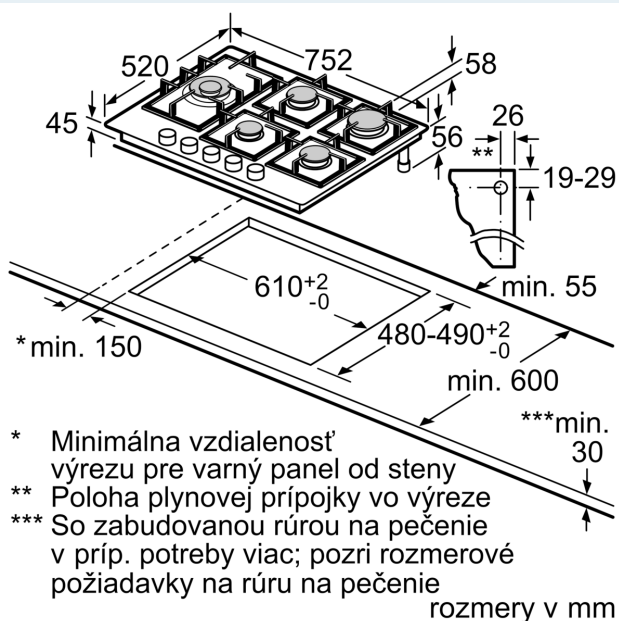

Výbava

Technické údaje

Druh spotrebiča:	plynová doska s ovládaním
Typ inštalácie:	zabudovateľné
Druh ohrevu:	Plyn
Počet varných zón:	5
Počet ovládacích prvkov:	mečovitý ovládací gombík
Požadovaná veľkosť otvoru na inštaláciu (v x š x h):	.45 x 610-612 x 480-492 mm
Šírka:	752 mm
Rozmery výrobku:	58 x 752 x 520 mm
rozmary zabaleného spotrebiča:	145 x 793 x 597 mm
Váha:	18.0 kg
hmotnosť brutto:	19.5 kg
ukazovateľ zvyškového tepla:	žiadny
umiestnenie ovládacieho panela:	vpredú
základný materiál povrchu:	tvrdené sklo
materiál povrchu:	čierna
farba rámu:	čierna
Dĺžka prírodného kábla:	100.0 cm
EAN:	4242003690512
príkion pri pripojení na plyn:	11500 W
Prúd:	3 A
Nominálne napätie:	220-240 V
frekvencia:	50; 60 Hz

Bezpečnosť

- termoelektrická poistka zhasnutia plameňa: zabráňuje nežiaducemu prúdeniu plynu pri zhasnutí plameňa.

Inštalácia

- použiteľné pre: Liquid gas 50 mbar
- Liquid gas G30 37 mbar (PL) Liquid gas G30,31 28-30/37mbar Nat gas L/LL G25/20mbar(DE) Natural gas H 25 mbar (HU) Natural gas L 25 mbar (NL) NG H/E 20mbar, E+ 20/25mbar
- prednastavené na zemný plyn (20 mbar)
- trysky na propan-butan (28-30/37mbar) súčasťou dodávky: Trysky pre všetky ostatné typy plynov je možné objednať prostredníctvom zákazníckeho servisu. V prípade výmeny dýzy kontaktujte zákaznícky servis.
- rozmery spotrebiča (V x Š x H): 58 x 752 x 520 mm
- rozmery pre vstavanie (V x Š x H): 45 x 610 x 480 - 492 mm
- min. hrúbka pracovnej dosky: 30 mm
- napájací kábel: 1 m
- príkon: 11.5 kW

iQ500, Plynová varná doska, 75 cm, tvrdené sklo, čierna EP7A6SB20

Rozmerové výkresy

pre zabudovanie
v rovine

- * Minimálna vzdialenosť výrezu pre varný panel od steny
- ** Poloha plynovej prípojky vo výreze
- *** So zabudovanou rúrou na pečenie v príp. potreby viac; pozri rozmerové požiadavky na rúru na pečenie