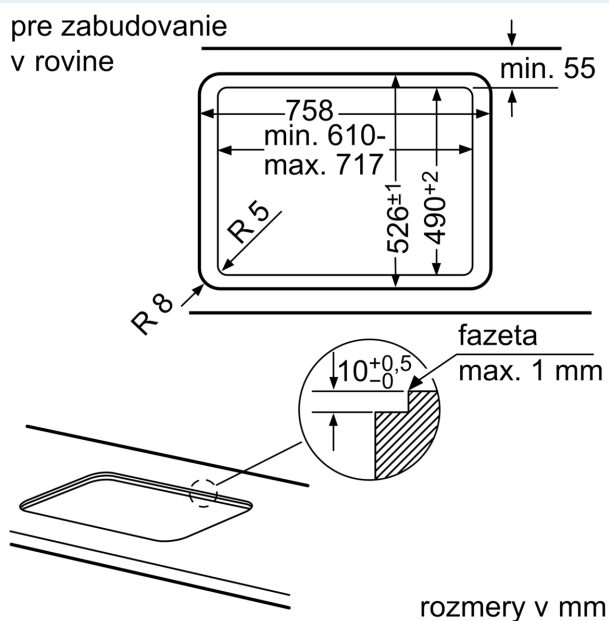

Výbava

Technické údaje

Druh spotrebiča:	plynová doska s ovládaním
Typ inštalácie:	zabudovateľné
Druh ohrevu:	Plyn
Počet varných zón:	5
Počet ovládacích prvkov:	mečovitý ovládací gombík
Požadovaná veľkosť otvoru na inštaláciu (v x š x h):	.45 x 610-612 x 480-492 mm
Šírka:	752 mm
Rozmery výrobku:	58 x 752 x 520 mm
rozmary zabaleného spotrebiča:	145 x 793 x 597 mm
Váha:	18.0 kg
hmotnosť brutto:	19.5 kg
ukazovateľ zvyškového tepla:	žiadny
umiestnenie ovládacieho panela:	vpredú
základný materiál povrchu:	tvrdené sklo
materiál povrchu:	čierna
farba rámu:	čierna
Dĺžka prírodného kábla:	100.0 cm
EAN:	4242003690512
príkion pri pripojení na plyn:	11500 W
Prúd:	3 A
Nominálne napätie:	220-240 V
frekvencia:	50; 60 Hz

Bezpečnosť

- termoelektrická poistka zhasnutia plameňa: zabráňuje nežiaducemu prúdeniu plynu pri zhasnutí plameňa.

Inštalácia

- použiteľné pre: Liquid gas 50 mbar
- Liquid gas G30 37 mbar (PL) Liquid gas G30,31 28-30/37mbar Nat gas L/LL G25/20mbar(DE) Natural gas H 25 mbar (HU) Natural gas L 25 mbar (NL) NG H/E 20mbar, E+ 20/25mbar
- prednastavené na zemný plyn (20 mbar)
- trysky na propan-butan (28-30/37mbar) súčasťou dodávky: Trysky pre všetky ostatné typy plynov je možné objednať prostredníctvom zákazníckeho servisu. V prípade výmeny dýzy kontaktujte zákaznícky servis.
- rozmery spotrebiča (V x Š x H): 58 x 752 x 520 mm
- rozmery pre vstavanie (V x Š x H): 45 x 610 x 480 - 492 mm
- min. hrúbka pracovnej dosky: 30 mm
- napájací kábel: 1 m
- príkon: 11.5 kW

iQ500, Plynová varná doska, 75 cm, tvrdené sklo, čierna EP7A6SB20

Rozmerové výkresy

pre zabudovanie
v rovine

- * Minimálna vzdialenosť výrezu pre varný panel od steny
- ** Poloha plynovej prípojky vo výreze
- *** So zabudovanou rúrou na pečenie v príp. potreby viac; pozri rozmerové požiadavky na rúru na pečenie