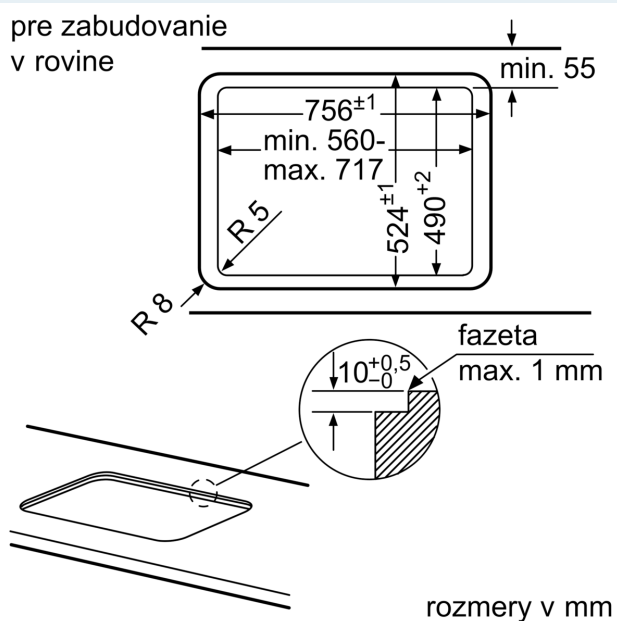

Výbava

Technické údaje

Druh spotrebiča:	plynová doska s ovládaním
Typ inštalácie:	zabudovateľné
Druh ohrevu:	Plyn
Počet varných zón:	5
Ovládacie prvky:	mečovitý ovládací gombík
Požadovaná veľkosť otvoru na inštaláciu (v x š x h):	.45 x 560-562 x 480-492 mm
Šírka:	752 mm
Rozmery výrobku:	58 x 752 x 520 mm
rozmary zabaleného spotrebiča:	145 x 793 x 597 mm
Váha:	18.0 kg
hmotnosť brutto:	19.5 kg
ukazovateľ zvyškového tepla:	žiadny
umiestnenie ovládacieho panela:	vpredú
základný materiál povrchu:	tvrdené sklo
materiál povrchu:	čierna
farba rámu:	čierna
Dĺžka prívodného kábla:	100.0 cm
EAN:	4242003742525
príkion pri pripojení na plyn:	11500 W
Prúd:	3 A
Nominálne napätie:	220-240 V
frekvencia:	60; 50 Hz

Bezpečnosť

- termoelektrická poistka zhasnutia plameňa: zabráňuje nežiaducemu prúdeniu plynu pri zhasnutí plameňa.

Inštalácia

- použiteľné pre: Liquid gas 50 mbar
- Liquid gas G30 37 mbar (PL) Liquid gas G30,31 28-30/37mbar Nat gas L/LL G25/20mbar(DE) Natural gas H 25 mbar (HU) Natural gas L 25 mbar (NL) NG H/E 20mbar, E+ 20/25mbar
- prednastavené na zemný plyn (20 mbar)
- trysky na propan-butan (28-30/37mbar) súčasťou dodávky: Trysky pre všetky ostatné typy plynov je možné objednať prostredníctvom zákazníckeho servisu. V prípade výmeny dýzy kontaktujte zákaznícky servis.
- rozmery spotrebiča (V x Š x H): 58 x 752 x 520 mm
- rozmery pre vstavenie (V x Š x H): 45 x 560 x 480 - 492 mm
- min. hrúbka pracovnej dosky: 30 mm
- napájací kábel: 1 m
- príkon: 11.5 kW

iQ500, Plynová varná doska, 75 cm, tvrdené sklo, čierna EP7A6QB20

Rozmerové výkresy

pre zabudovanie v rovine

- * Minimálna vzdialenosť výrezu pre varný panel od steny
- ** Poloha plynovej prípojky vo výreze
- *** So zabudovanou rúrou na pečenie v príp. potreby viac; pozri rozmerové požiadavky na rúru na pečenie