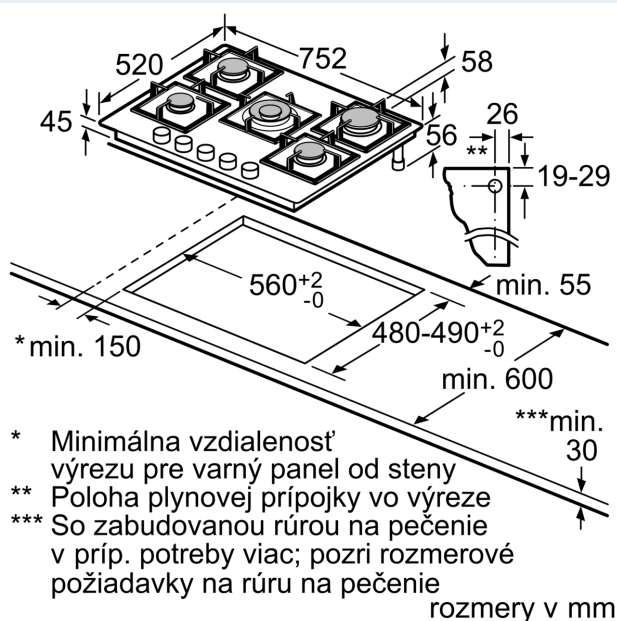

Výbava

Technické údaje

Druh spotrebiča:	plynová doska s ovládaním
Typ inštalácie:	zabudovateľné
Druh ohrevu:	Plyn
Počet varných zón:	5
Ovládacie prvky:	mečovitý ovládací gombík
Požadovaná veľkosť otvoru na inštaláciu (v x š x h):	.45 x 560-562 x 480-492 mm
Šírka:	752 mm
Rozmery výrobku:	58 x 752 x 520 mm
rozmary zabaleného spotrebiča:	145 x 793 x 597 mm
Váha:	18.0 kg
hmotnosť brutto:	19.5 kg
ukazovateľ zvyškového tepla:	žiadny
umiestnenie ovládacieho panela:	vpredú
základný materiál povrchu:	tvrdené sklo
materiál povrchu:	čierna
farba rámu:	čierna
Dĺžka prívodného kábla:	100.0 cm
EAN:	4242003742525
príkion pri pripojení na plyn:	11500 W
Prúd:	3 A
Nominálne napätie:	220-240 V
frekvencia:	60; 50 Hz

Bezpečnosť

- termoelektrická poistka zhasnutia plameňa: zabráňuje nežiaducemu prúdeniu plynu pri zhasnutí plameňa.

Inštalácia

- použiteľné pre: Liquid gas 50 mbar
- Liquid gas G30 37 mbar (PL) Liquid gas G30,31 28-30/37mbar Nat gas L/LL G25/20mbar(DE) Natural gas H 25 mbar (HU) Natural gas L 25 mbar (NL) NG H/E 20mbar, E+ 20/25mbar
- prednastavené na zemný plyn (20 mbar)
- trysky na propan-butan (28-30/37mbar) súčasťou dodávky: Trysky pre všetky ostatné typy plynov je možné objednať prostredníctvom zákazníckeho servisu. V prípade výmeny dýzy kontaktujte zákaznícky servis.
- rozmery spotrebiča (V x Š x H): 58 x 752 x 520 mm
- rozmery pre vstavenie (V x Š x H): 45 x 560 x 480 - 492 mm
- min. hrúbka pracovnej dosky: 30 mm
- napájací kábel: 1 m
- príkon: 11.5 kW

iQ500, Plynová varná doska, 75 cm, tvrdené sklo, čierna EP7A6QB20

Rozmerové výkresy

pre zabudovanie v rovine

- * Minimálna vzdialenosť výrezu pre varný panel od steny
- ** Poloha plynovej prípojky vo výreze
- *** So zabudovanou rúrou na pečenie v príp. potreby viac; pozri rozmerové požiadavky na rúru na pečenie