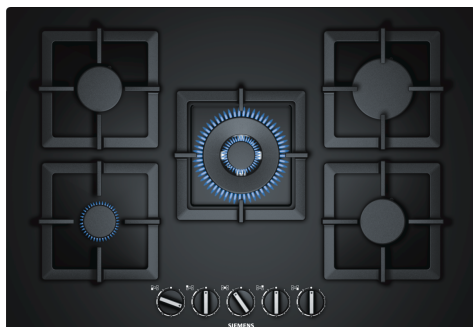

iQ500, Plynová varná doska, 75 cm, tvrdené sklo, čierna EP7A6QB20

Zvláštne príslušenstvo

HZ211310 :	
HZ298105	Podložka pre mierne varenie
HZ298107	Wok krúžok
HZ298114 :	

Plynový varný panel s technológiou stepFlame pre precízne nastavenie plameňa v deviatich krokoch.

- ✓ Technológia stepFlame – precízne nastavenie plameňa v deviatich krokoch.
- ✓ Wok horák s výkonom až 4,0 kW (závisí od druhu plynu) je ideálny pre prípravu širokej škály jedál, dokonca aj vo väčšom množstve.
- ✓ Pro zapuštěnou nebo mírně zvýšenou instalaci.
- ✓ Vysoko kvalitné materiály a spracovanie - samostatné liatinové rošty.
- ✓ Biomethane ready – pripojte svoju plynovú varnú dosku na obnoviteľný biometánový plyn.

Výbava

Technické údaje

Druh spotrebiča:	plynová doska s ovládaním
Typ inštalácie:	zabudovateľné
Druh ohrevu:	Plyn
Počet varných zón:	5
Ovládacie prvky:	mečovitý ovládací gombík
Požadovaná veľkosť otvoru na inštaláciu (v x š x h):	.45 x 560-562 x 480-492 mm
Šírka:	752 mm
Rozmery výrobku:	58 x 752 x 520 mm
rozmary zabaleného spotrebiča:	145 x 793 x 597 mm
Váha:	18.0 kg
hmotnosť brutto:	19.5 kg
ukazovateľ zvyškového tepla:	žiadny
umiestnenie ovládacieho panela:	vpredú
základný materiál povrchu:	tvrdené sklo
materiál povrchu:	čierna
farba rámu:	čierna
Dĺžka prívodného kábla:	100.0 cm
EAN:	4242003742525
príkion pri pripojení na plyn:	11500 W
Prúd:	3 A
Nominálne napätie:	220-240 V
frekvencia:	60; 50 Hz

iQ500, Plynová varná doska, 75 cm, tvrdené sklo, čierna EP7A6QB20

Výbava

Design

- povrch: tvrdené sklo , čierna
- dizajn bez rámčeka: varnú dosku umiestnite zarovnanú alebo mierne vyvýšenú na pracovnú dosku
- liatinové rošty s gumovými nožičkami, deliteľné