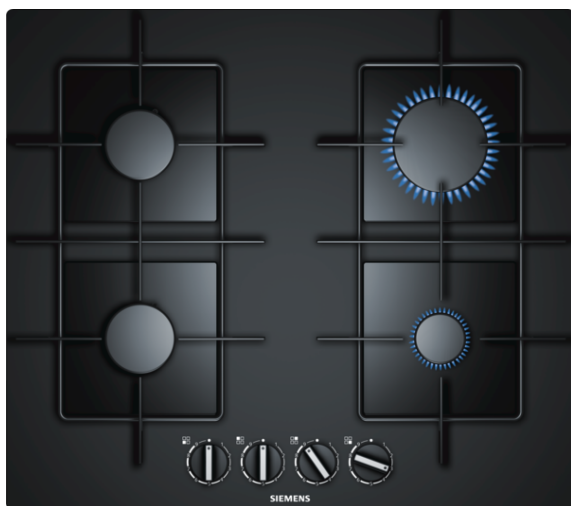

iQ500

EP6A6PB80

60 cm, plynová varná doska s ovládaním, tvrdené sklo, čierna

Plynový varný panel s technológiou stepFlame pre precízne nastavenie plameňa v deviatich krokoch.

- ✓ Technológia stepFlame: precízne ovládanie teploty pomocou presného nastavenia intenzity plameňa v deviatich krokoch.
- ✓ Varný panel Siemens pre zapustené alebo vystupujúce zabudovanie.
- ✓ Vysoko kvalitné materiály a spracovanie - súvislé oceľové rošty.
- ✓ Komfortné ovládanie pomocou vysoko kvalitných mečovitých gombíkov.

Výbava

Technické údaje

označenie produktového radu : plynová doska s ovládaním
konštrukcia : zabudovateľný
zdroj el. energie : plynový
počet varných zón, ktoré možno použiť súčasne : 4
rozmery niky (mm) : 45 x 560-562 x 480-492
šírka (mm) : 590
rozmery spotrebiča (mm) : 45 x 590 x 520
rozmery zabaleného spotrebiča (mm) : 141 x 651 x 578
Hmotnosť netto (kg) : 11,175
hmotnosť brutto (kg) : 12,0
ukazovateľ zvyšného tepla : žiadny
umiestnenie ovládacieho panelu : vpredu
základný materiál povrchu : tvrdené sklo
materiál povrchu : čierna
farba rámu : čierna
Dĺžka prívodného kábla (cm) : 100
EAN : 4242003742457
príkion (W) : 1
príkion pri pripojení na plyn (W) : 7500
istenie (A) : 3
napätie (V) : 220-240
frekvencia (Hz) : 60; 50

Zvláštne príslušenstvo

HZ298105 Podložka pre mierne varenie

iQ500**EP6A6PB80****60 cm, plynová varná doska s ovládaním, tvrdené sklo, čierna****Výbava****Design**

- tvrdené sklo, čierna
-
- pre zapustené alebo mierne vystupujúce zabudovanie