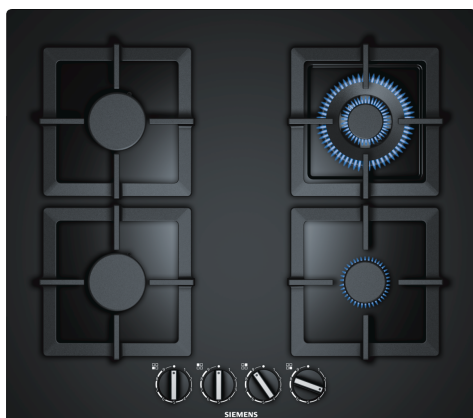

iQ500, Plynová varná doska, 60 cm, tvrdené sklo, čierna EP6A6HB20

Zvláštne príslušenstvo

- HZ211310 :
- HZ298105 Podložka pre mierne varenie
- HZ298108 Wok krúžok
- HZ298114 :

Plynový varný panel s technológiou stepFlame pre precízne nastavenie plameňa v deviatich krokoch.

- ✓ Technológia stepFlame – precízne nastavenie plameňa v deviatich krokoch.
- ✓ Tento horák wok s výkonom až 3,5 kW (v závislosti od druhu plynu) je ideálny pre širokú škálu potravín, a to aj vo veľkom množstve.
- ✓ Pro zapuštenu alebo mierne zvýšenou instalaci.
- ✓ Vysoko kvalitné materiály a spracovanie - samostatné liatinové rošty.
- ✓ Biomethane ready – pripojte svoju plynovú varnú dosku na obnoviteľný biometánový plyn.

Výbava

Technické údaje

Druh spotrebiča: plynová doska s ovládaním
 Typ inštalácie: zabudovateľné
 Druh ohrevu: Plyn
 Počet varných zón:4
 ovládacie prvky: mečovitý ovládacie gombík
 Požadovaná veľkosť otvoru na inštaláciu (v x š x h): .45 x 560-562 x 480-492 mm
 Šírka: 590 mm
 Rozmery výrobku: 58 x 590 x 520 mm
 rozmery zabaleného spotrebiča: 141 x 651 x 578 mm
 Váha: 14.6 kg
 hmotnosť brutto: 15.5 kg
 ukazovateľ zvyškového tepla: žiadny
 umiestnenie ovládacieho panela: vpredu
 základný materiál povrchu:tvrdené sklo
 materiál povrchu: čierna
 farba rámu: čierna
 Dĺžka prívodného kábla: 100.0 cm
 EAN: 4242003742389
 príkon pri pripojení na plyn: 8000 W
 Prúd: 3 A
 Nominálne napätie: 220-240 V
 frekvencia: 60; 50 Hz

iQ500, Plynová varná doska, 60 cm, tvrdené sklo, čierna EP6A6HB20

Výbava

Design

- povrch: tvrdené sklo , čierna
- dizajn bez rámčeka: varnú dosku umiestnite zarovnanú alebo mierne vyvýšenú na pracovnú dosku
- liatinové rošty s gumovými nožičkami, deliteľné