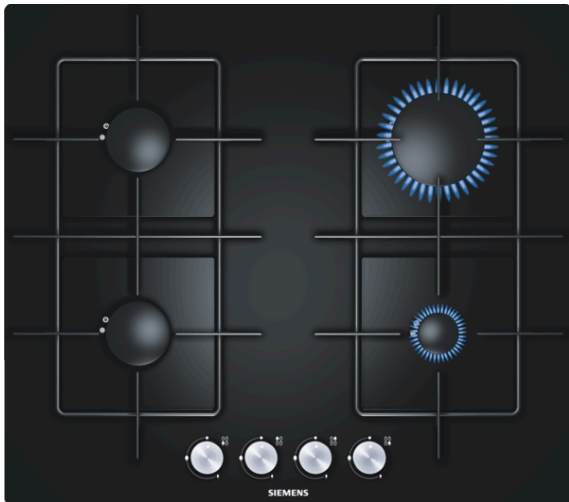

iQ500, Plynová varná doska, 60 cm, Nezávislé ovládanie EP616PB81E

Zvláštne príslušenstvo

HZ298105 Podložka pre mierne varenie

Plynový varný panel s povrchom z tvrdého skla, ktoré sa jednoducho čistí.

- ✓ Kvalitný povrch varného panelu z tvrdého skla v čiernom prevedení.
- ✓ Hodnotný materiál a spracovanie - smaltované rošty pod hrnce.

Výbava

Technické údaje

označenie produktového radu : plynová doska s ovládaním
 Konštrukcia : Zabudovateľné
 zdroj el. energie : plynový
 počet varných zón, ktoré možno použiť súčasne : 4
 Rozmery niky (mm) : 45 x 560-560 x 480-490
 šírka (mm) : 590
 rozmery spotrebiča (mm) : 45 x 590 x 520
 rozmery zabaleného spotrebiča (mm) : 145 x 655 x 580
 Hmotnosť netto (kg) : 11,104
 hmotnosť brutto (kg) : 12,0
 ukazovateľ zvyšného tepla : žiadny
 umiestnenie ovládacieho panelu : vpredu
 základný materiál povrchu : tvrdé sklo
 materiál povrchu : čierna
 farba rámu : čierna
 aprobačné certifikáty : CE
 Dĺžka prívodného kábla (cm) : 100
 EAN : 4242003527986
 príkon (W) : 1
 príkon pri pripojení na plyn (W) : 7400
 istenie (A) : 3
 napätie (V) : 220-240
 frekvencia (Hz) : 60; 50

4 242003 527986

**iQ500, Plynová varná doska, 60 cm,
Nezávislé ovládanie
EP616PB81E**

Výbava

- počet plynových horákov: 4
- 4 plynové horáky, z toho: 1 silný horák, 2 normálne horáky, 1 úsporný horák
- vpredu vľavo: normálny horák až 1.7 kW (v závislosti na typu plynu)
- vzadu vľavo: normálny horák až 1.7 kW (v závislosti na typu plynu)
- vzadu vpravo: silný horák až 3 kW (v závislosti na typu plynu)
- vpredu vpravo: úsporný horák až 1 kW (v závislosti na typu plynu)
- integrované zapalovanie v ovládacom gombíku
- termoelektrická poistka zhasnutia plameňa
- smaltované podložky pod hrnce
- pripojovací kábel: 1 m
- prednastavené na zemný plyn (20 mbar)
- trysky na propan-butan (28-30/37mbar) súčasťou dodávky
- dve možnosti zabudovania: zabudovanie na bežnú pracovnú dosku alebo plošné zabudovanie do roviny do prírodného kameňa alebo do pracovnej dosky s obkladom