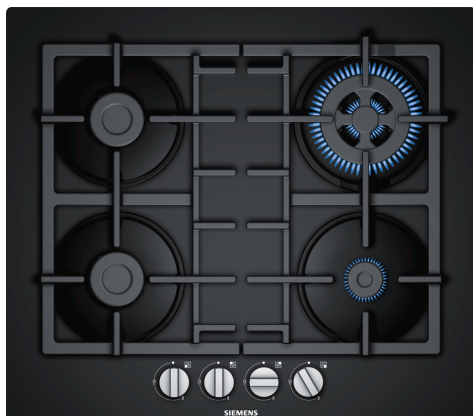

iQ300, Plynová varná doska, 60 cm, tvrdené sklo, čierna EN6B6HB90

Zvláštne príslušenstvo

HZ298105	Podložka pre mierne varenie
HZ298108	Wok krúžok
HZ298114 :	

Plynový varný panel s ovládaním vpredu.

- ✓ Wok horák s výkonom 3,3 kW je ideálny pre prípravu širokej škály jedál, dokonca aj vo väčších množstvách.
- ✓ Vysoko kvalitné materiály a spracovanie - súvislé liatinové rošty.
- ✓ Biomethane ready – pripojte svoju plynú varnú dosku na obnoviteľný biometánový plyn.
- ✓ Mečovitý ovládacie volič je kombinácia moderného dizajnu a praktického využitia.
- ✓ Extrémna tepelná odolnosť a jednoduché čistenie - moderný sklokeramický povrch.

Výbava

Technické údaje

Druh spotrebiča:	plynová doska s ovládaním
Typ inštalácie:	zabudovateľné
Druh ohrevu:	Plyn
Počet varných zón:	4
ovládacie prvky:	mečovitý ovládacie gombík
Požadovaná veľkosť otvoru na inštaláciu (v x š x h):	.45 x 560-562 x 480-492 mm
Šírka:	590 mm
Rozmery výrobku:	56 x 590 x 520 mm
rozmery zabaleného spotrebiča:	141 x 651 x 578 mm
Váha:	13.7 kg
hmotnosť brutto:	14.6 kg
ukazovateľ zvyškového tepla:	žiadny
umiestnenie ovládacieho panela:	vpredu
základný materiál povrchu:	tvrdené sklo
materiál povrchu:	čierna
farba rámu:	čierna
Dĺžka prívodného kábla:	100.0 cm
EAN:	4242003845677
príkion pri pripojení na plyn:	7800 W
Prúd:	3 A
Nominálne napätie:	220-240 V
frekvencia:	50; 60 Hz

iQ300, Plynová varná doska, 60 cm, tvrdené sklo, čierna EN6B6HB90

Výbava

Design

- povrch: tvrdené sklo , čierna
- dizajn bez rámčeka: varnú dosku umiestnite zarovnanú alebo mierne vyvýšenú na pracovnú dosku
- samostatné liatinové rošty, deliteľné

iQ300, Plynová varná doska, 60 cm, tvrdené sklo, čierna EN6B6HB90

Rozmerové výkresy