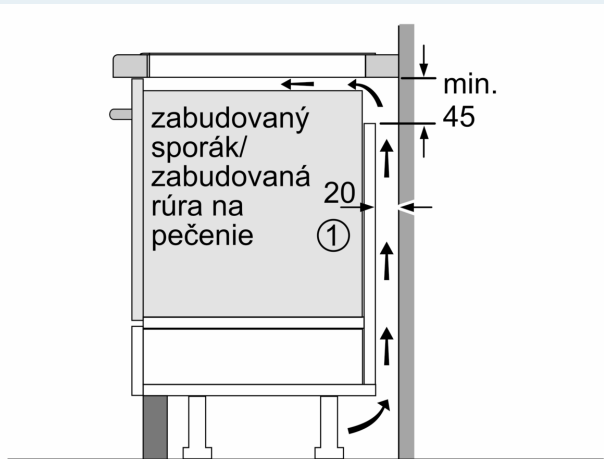

Inštalácia

- rozmery spotrebiča (V x Š x H): 51 x 812 x 520 mm
- rozmery pre vstavenie (V x Š x H): 51 x 750 x 490 - 500 mm
- min. hrúbka pracovnej dosky: 16 mm
- príkon: 7.4 kW
- powerManagement: v prípade potreby obmedzí maximálny výkon (závisí na poistkovej ochrane elektrickej inštalácie)

iQ100, Indukčná varná doska, 80 cm, čierna EH877HVC1E

Rozmerové výkresy

Rozmery v mm

A: Min. vzdialenosť od výrezu varného panela k stene

B: Vzdialenosť medzi povrchom pracovnej dosky a hornou hranou prednej časti rúry musí byť 30 mm

Rozmery v mm

A: Hĺbka zapustenia

Rozmery v mm

① Je potrebné počítať s vetracou štrbinou.

Rozmery v mm

Rozmerové výkresy

①
Je potrebné počítať
s vetracou štrbinou

rozмеры v mm

rozмеры v mm