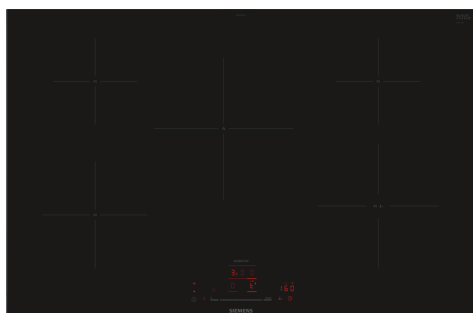

iQ100, Indukčná varná doska, 80 cm, čierna EH877HVC1E

Zvláštne príslušenstvo

HZ32WA00	Bezdrôtová teplotná sonda
HZ390090	Wok panvica s mriežkou a pokrievkou
HZ390210	Panvica pre senzory pečenia (Ø 15cm)
HZ390220	Panvica pre senzory pečenia (Ø 19 cm)
HZ390230	Panvica pre senzory pečenia (Ø 21cm)
HZ9E5100	Varic na espresso
HZ9FE280	Panvica na pečenie Ø 18 / 28 cm
HZ9SE030	Sada riadu
HZ9SE040	4 dielna sada riadu
HZ9SE060	6 dielna sada riadu

Výbava

Technické údaje

Druh spotrebiča:	Varná doska s ovládaním
Typ inštalácie:	zabudovateľné
Druh ohrevu:	Elektrina
Počet varných zón:	5
Požadovaná veľkosť otvoru na inštaláciu (v x š x h):	.51 x 750-780 x 490-500 mm
Šírka:	812 mm
Rozmery výrobku:	51 x 812 x 520 mm
rozmery zabaleného spotrebiča:	130 x 950 x 600 mm
Váha:	12.9 kg
hmotnosť brutto:	16.6 kg
ukazovateľ zvyškového tepla:	Separátne
umiestnenie ovládacieho panela:	vpredú
základný materiál povrchu:	sklokeramika
materiál povrchu:	čierna
Dĺžka prívodného kábla:	110.0 cm
EAN:	4242003935439
Nominálne napätie:	220-240 V
frekvencia:	50; 60 Hz