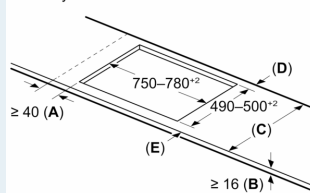

iQ100, Indukčná varná doska, 80 cm, čierna EH877HVC1E

Rozmerové výkresy

Rozmery v mm

A: Min. vzdialenosť od výrezu varného panela k stene

B: Vzdialenosť medzi povrchom pracovnej dosky a hornou hranou prednej časti rúry musí byť 30 mm

Pozri priestorové požiadavky rúry

Pracovná doska, do ktorej sa varný panel inštaluje, musí vydržať záťaž asi 60 kg. V prípade potreby je nutné použiť zodpovedajúcu spodnú konštrukciu

C	D	E
585-600	50	≥ 35
> 600	≥ 50	≥ 50

Rozmery v mm