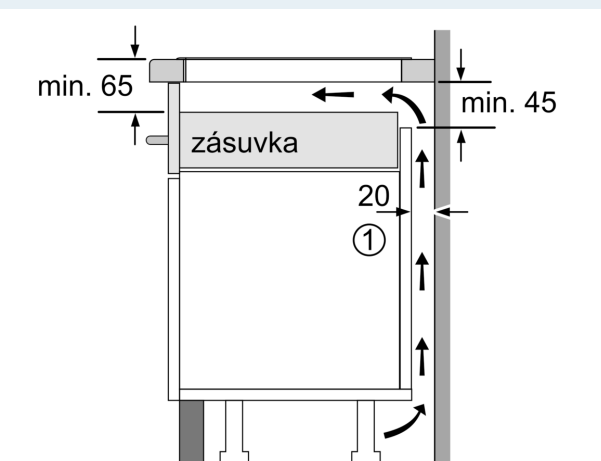

Inštalácia

- rozmery spotrebiča (V x Š x H): 51 x 812 x 520 mm
- rozmery pre vstavenie (V x Š x H): 51 x 750 x 490 - 500 mm
- min. hrúbka pracovnej dosky: 16 mm
- príkon: 7.4 kW
- powerManagement: v prípade potreby obmedzí maximálny výkon (závisí na poistkovej ochrane elektrickej inštalácie)

iQ100, Indukčná varná doska, 80 cm, čierna EH877HVC1E

Rozmerové výkresy

Rozmery v mm

A: Min. vzdialenosť od výrezu varného panela k stene

B: Vzdialenosť medzi povrchom pracovnej dosky a hornou hranou prednej časti rúry musí byť 30 mm

Pozri priestorové požiadavky rúry

Pracovná doska, do ktorej sa varný panel inštaluje, musí vydržať záťaž asi 60 kg. V prípade potreby je nutné použiť zodpovedajúcu spodnú konštrukciu

C	D	E
585-600	50	≥ 35
> 600	≥ 50	≥ 50

Rozmery v mm

A: Hĺbka zapustenia

Rozmery v mm

① Je potrebné počítať s vetracou štrbinou.

Rozmery v mm

Rozmerové výkresy

①
Je potrebné počítať
s vetracou štrbinou

rozмеры v mm