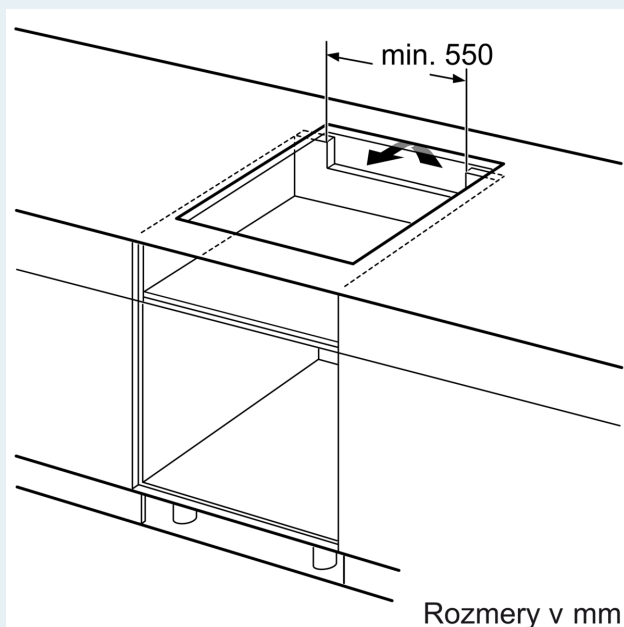

Inštalácia

- rozmery spotrebiča (V x Š x H): 51 x 812 x 520 mm
- rozmery pre vstavenie (V x Š x H): 51 x 750 x 490 - 500 mm
- min. hrúbka pracovnej dosky: 16 mm
- príkon: 7.4 kW
- powerManagement: v prípade potreby obmedzí maximálny výkon (závisí na poistkovej ochrane elektrickej inštalácie)

iQ100, Indukčná varná doska, 80 cm, čierna EH877HVC1E

Rozmerové výkresy

Rozmery v mm

A: Min. vzdialenosť od výrezu varného panela k stene

B: Vzdialenosť medzi povrchom pracovnej dosky a hornou hranou prednej časti rúry musí byť 30 mm

Pozri priestorové požiadavky rúry

Pracovná doska, do ktorej sa varný panel inštaluje, musí vydržať záťaž asi 60 kg. V prípade potreby je nutné použiť zodpovedajúcu spodnú konštrukciu

C	D	E
585-600	50	≥ 35
> 600	≥ 50	≥ 50

Rozmery v mm

A: Hĺbka zapustenia

Rozmery v mm

① Je potrebné počítať s vetracou štrbinou.

Rozmery v mm

Rozmerové výkresy

①
Je potrebné počítať
s vetracou štrbinou

rozмеры v mm