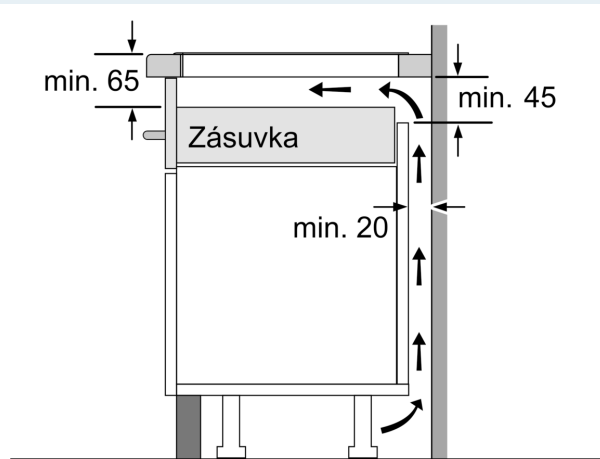

Inštalácia

- rozmery spotrebiča (V x Š x H): 51 x 812 x 520 mm
- rozmery pre vstavenie (V x Š x H): 51 x 750 x 490 - 500 mm
- min. hrúbka pracovnej dosky: 16 mm
- príkon: 7.4 kW
- powerManagement: v prípade potreby obmedzí maximálny výkon (závisí na poistkovej ochrane elektrickej inštalácie)

iQ100, Indukčná varná doska, 80 cm, čierna EH877HVC1E

Rozmerové výkresy

Rozmery v mm

A: Min. vzdialenosť od výrezu varného panela k stene

B: Vzdialenosť medzi povrchom pracovnej dosky a hornou hranou prednej časti rúry musí byť 30 mm

Rozmery v mm

A: Hĺbka zapustenia

Rozmery v mm

① Je potrebné počítať s vetracou štrbinou.

Rozmery v mm

Rozmerové výkresy

①
Je potrebné počítať
s vetracou štrbinou

rozмеры v mm

rozмеры v mm