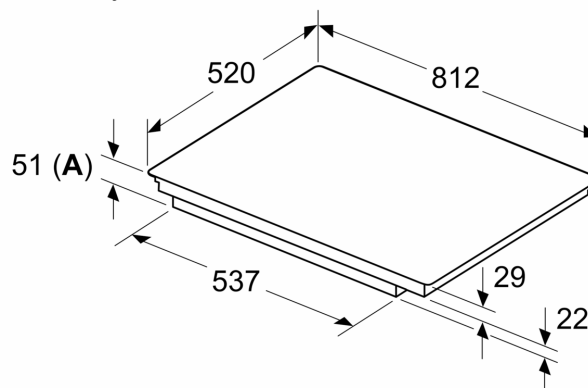

Inštalácia

- rozmery spotrebiča (V x Š x H): 51 x 812 x 520 mm
- rozmery pre vstavenie (V x Š x H): 51 x 750 x 490 - 500 mm
- min. hrúbka pracovnej dosky: 16 mm
- príkon: 7.4 kW
- powerManagement: v prípade potreby obmedzí maximálny výkon (závisí na poistkovej ochrane elektrickej inštalácie)

iQ100, Indukčná varná doska, 80 cm, čierna EH877HVC1E

Rozmerové výkresy

Rozmery v mm

A: Min. vzdialenosť od výrezu varného panela k stene

B: Vzdialenosť medzi povrchom pracovnej dosky a hornou hranou prednej časti rúry musí byť 30 mm

Rozmery v mm

A: Hĺbka zapustenia

Rozmery v mm

① Je potrebné počítať s vetracou štrbinou.

Rozmery v mm

Rozmerové výkresy

①
Je potrebné počítať
s vetracou štrbinou

rozмеры v mm