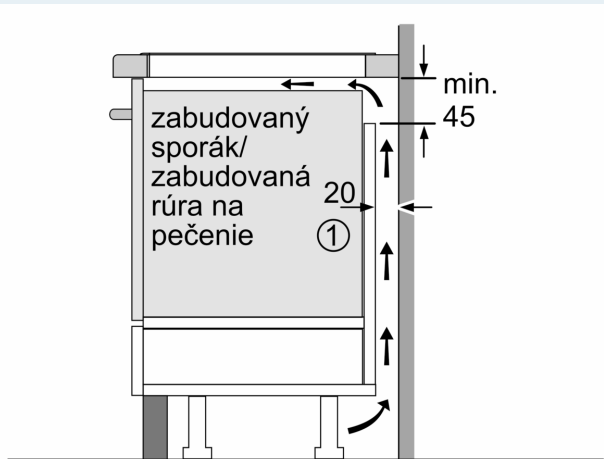

Výbava

Technické údaje

Druh spotrebiča:	Varná doska s ovládaním
Typ inštalácie:	zabudovateľné
Druh ohrevu:	Elektrina
Počet varných zón:	4
Požadovaná veľkosť otvoru na inštaláciu (v x š x h):51 x 750-750 x 490-500 mm
Šírka:	802 mm
Rozmery výrobku:	51 x 802 x 522 mm
Rozmery zabaleného spotrebiča:	130 x 950 x 600 mm
Váha:	12.7 kg
hmotnosť brutto:	16.4 kg
ukazovateľ zvyškového tepla:	Separátne
umiestnenie ovládacieho panela:	vpredu
základný materiál povrchu:	sklokeramika
materiál povrchu:	čierna
Dĺžka prívodného kábla:	110.0 cm
EAN:	4242003935415
Nominálne napätie:	220-240 V
frekvencia:	50; 60 Hz

Inštalácia

- rozmery spotrebiča (V x Š x H): 51 x 802 x 522 mm
- rozmery pre vstavenie (V x Š x H): 51 x 750 x 490 - 500 mm
- min. hrúbka pracovnej dosky: 16 mm
- príkon: 7.4 kW
- powerManagement: v prípade potreby obmedzí maximálny výkon (závisí na poistkovej ochrane elektrickej inštalácie)

iQ300, Indukčná varná doska, 80 cm, čierna, inštalácia na pracovnú dosku bez rámečka EH85KHFB1E

Rozmerové výkresy

Rozmery v mm

A: Hĺbka zapustenia

Rozmery v mm

A: Min. vzdialenosť od výrezu varného panela k stene

C	D	E
585-600	50	≥ 35
> 600	≥ 50	≥ 50

① Je potrebné počítať s vetracou štrbinou.

Rozmery v mm

Rozmerové výkresy

①
Je potrebné počítať
s vetracou štrbinou

rozmery v mm

rozmery v mm