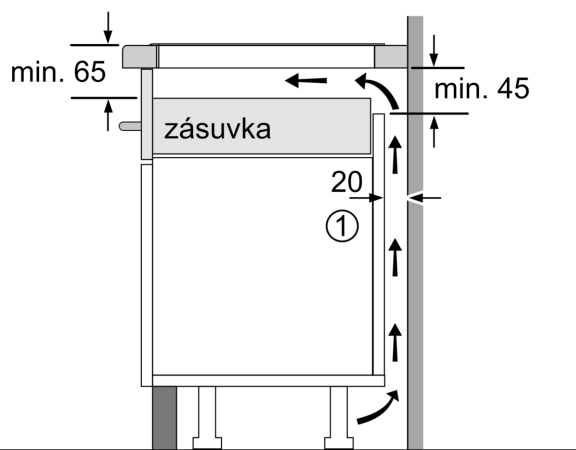

Výbava

Technické údaje

Druh spotrebiča:	Varná doska s ovládaním
Typ inštalácie:	zabudovateľné
Druh ohrevu:	Elektrina
Počet varných zón:	4
Požadovaná veľkosť otvoru na inštaláciu (v x š x h):51 x 750-750 x 490-500 mm
Šírka:	802 mm
Rozmery výrobku:	51 x 802 x 522 mm
Rozmery zabaleného spotrebiča:	130 x 950 x 600 mm
Váha:	12.7 kg
hmotnosť brutto:	16.4 kg
ukazovateľ zvyškového tepla:	Separátne
umiestnenie ovládacieho panela:	vpredu
základný materiál povrchu:	sklokeramika
materiál povrchu:	čierna
Dĺžka prívodného kábla:	110.0 cm
EAN:	4242003935415
Nominálne napätie:	220-240 V
frekvencia:	50; 60 Hz

Inštalácia

- rozmery spotrebiča (V x Š x H): 51 x 802 x 522 mm
- rozmery pre vstavenie (V x Š x H): 51 x 750 x 490 - 500 mm
- min. hrúbka pracovnej dosky: 16 mm
- príkon: 7.4 kW
- powerManagement: v prípade potreby obmedzí maximálny výkon (závisí na poistkovej ochrane elektrickej inštalácie)

iQ300, Indukčná varná doska, 80 cm, čierna, inštalácia na pracovnú dosku bez rámečka EH85KHFB1E

Rozmerové výkresy

Rozmery v mm

A: Hĺbka zapustenia

Rozmery v mm

A: Min. vzdialenosť od výrezu varného panela k stene

C	D	E
585-600	50	≥ 35
> 600	≥ 50	≥ 50

① Je potrebné počítať s vetracou štrbinou.

Rozmery v mm

Rozmerové výkresy

①
Je potrebné počítať
s vetracou štrbinou

rozmery v mm

rozmery v mm