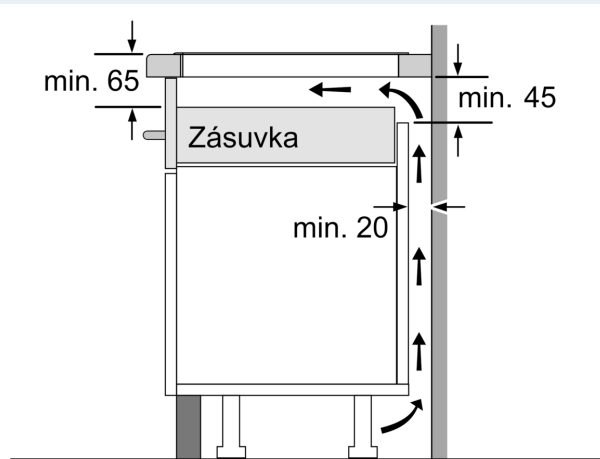

Výbava

Technické údaje

Druh spotrebiča:	Varná doska s ovládaním
Typ inštalácie:	zabudovateľné
Druh ohrevu:	Elektrina
Počet varných zón:	4
Požadovaná veľkosť otvoru na inštaláciu (v x š x h):51 x 750-750 x 490-500 mm
Šírka:	802 mm
Rozmery výrobku:	51 x 802 x 522 mm
Rozmery zabaleného spotrebiča:	130 x 950 x 600 mm
Váha:	12.7 kg
hmotnosť brutto:	16.4 kg
ukazovateľ zvyškového tepla:	Separátne
umiestnenie ovládacieho panela:	vpredu
základný materiál povrchu:	sklokeramika
materiál povrchu:	čierna
Dĺžka prívodného kábla:	110.0 cm
EAN:	4242003935415
Nominálne napätie:	220-240 V
frekvencia:	50; 60 Hz

Inštalácia

- rozmery spotrebiča (V x Š x H): 51 x 802 x 522 mm
- rozmery pre vstavenie (V x Š x H): 51 x 750 x 490 - 500 mm
- min. hrúbka pracovnej dosky: 16 mm
- príkon: 7.4 kW
- powerManagement: v prípade potreby obmedzí maximálny výkon (závisí na poistkovej ochrane elektrickej inštalácie)

iQ300, Indukčná varná doska, 80 cm, čierna, inštalácia na pracovnú dosku bez rámečka EH85KHFB1E

Rozmerové výkresy

Rozmery v mm

A: Hĺbka zapustenia

Rozmery v mm

A: Min. vzdialenosť od výrezu varného panela k stene

C	D	E
585-600	50	≥ 35
> 600	≥ 50	≥ 50

① Je potrebné počítať s vetracou štrbinou.

Rozmery v mm

Rozmerové výkresy

①
Je potrebné počítať
s vetracou štrbinou

rozmery v mm

rozmery v mm