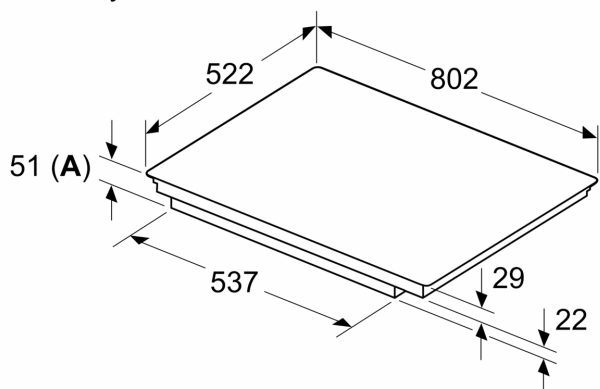

Výbava

Technické údaje

Druh spotrebiča:	Varná doska s ovládaním
Typ inštalácie:	zabudovateľné
Druh ohrevu:	Elektrina
Počet varných zón:	4
Požadovaná veľkosť otvoru na inštaláciu (v x š x h):51 x 750-750 x 490-500 mm
Šírka:	802 mm
Rozmery výrobku:	51 x 802 x 522 mm
Rozmery zabaleného spotrebiča:	130 x 950 x 600 mm
Váha:	12.7 kg
hmotnosť brutto:	16.4 kg
ukazovateľ zvyškového tepla:	Separátne
umiestnenie ovládacieho panela:	vpredu
základný materiál povrchu:	sklokeramika
materiál povrchu:	čierna
Dĺžka prívodného kábla:	110.0 cm
EAN:	4242003935415
Nominálne napätie:	220-240 V
frekvencia:	50; 60 Hz

Inštalácia

- rozmery spotrebiča (V x Š x H): 51 x 802 x 522 mm
- rozmery pre vstavenie (V x Š x H): 51 x 750 x 490 - 500 mm
- min. hrúbka pracovnej dosky: 16 mm
- príkon: 7.4 kW
- powerManagement: v prípade potreby obmedzí maximálny výkon (závisí na poistkovej ochrane elektrickej inštalácie)

iQ300, Indukčná varná doska, 80 cm, čierna, inštalácia na pracovnú dosku bez rámečka EH85KHFB1E

Rozmerové výkresy

Rozmery v mm

A: Hĺbka zapustenia

Rozmery v mm

A: Min. vzdialenosť od výrezu varného panela k stene