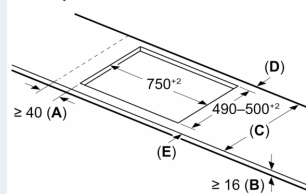

Inštalácia

- rozmery spotrebiča (V x Š x H): 51 x 802 x 522 mm
- rozmery pre vstavenie (V x Š x H): 51 x 750 x 490 - 500 mm
- min. hrúbka pracovnej dosky: 16 mm
- príkon: 7.4 kW
- powerManagement: v prípade potreby obmedzí maximálny výkon (závisí na poistkovej ochrane elektrickej inštalácie)

iQ300, Indukčná varná doska, 80 cm, čierna, inštalácia na pracovnú dosku bez rámečka EH85KHFB1E

Rozmerové výkresy

Rozmery v mm

A: Hĺbka zapustenia

Rozmery v mm

A: Min. vzdialenosť od výrezu varného panela k stene