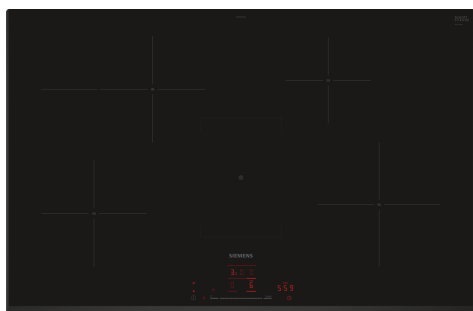

iQ300, Indukčná varná doska, 80 cm, čierna, inštalácia na pracovnú dosku bez rámčeka EH85KHFB1E

Zvláštne príslušenstvo

HZ32WA00	Bezdrôtová teplotná sonda
HZ390090	Wok panvica s mriežkou a pokrievkou
HZ9ES100	Varic na espresso
HZ9FE280	Panvica na pečenie Ø 18 / 28 cm
HZ9SE030	Sada riadu
HZ9SE040	4 dielna sada riadu
HZ9SE060	6 dielna sad riadu

Výbava

Technické údaje

Druh spotrebiča:	Varná doska s ovládaním
Typ inštalácie:	zabudovateľné
Druh ohrevu:	Elektrina
Počet varných zón:	4
Požadovaná veľkosť otvoru na inštaláciu (v x š x h):51 x 750-750 x 490-500 mm
Šírka:	802 mm
Rozmery výrobku:	51 x 802 x 522 mm
Rozmery zabaleného spotrebiča:	130 x 950 x 600 mm
Váha:	12.7 kg
hmotnosť brutto:	16.4 kg
ukazovateľ zvyškového tepla:	Separátne
umiestnenie ovládacieho panela:	vpredu
základný materiál povrchu:	sklokeramika
materiál povrchu:	čierna
Dĺžka prívodného kábla:	110.0 cm
EAN:	4242003935415
Nominálne napätie:	220-240 V
frekvencia:	50; 60 Hz