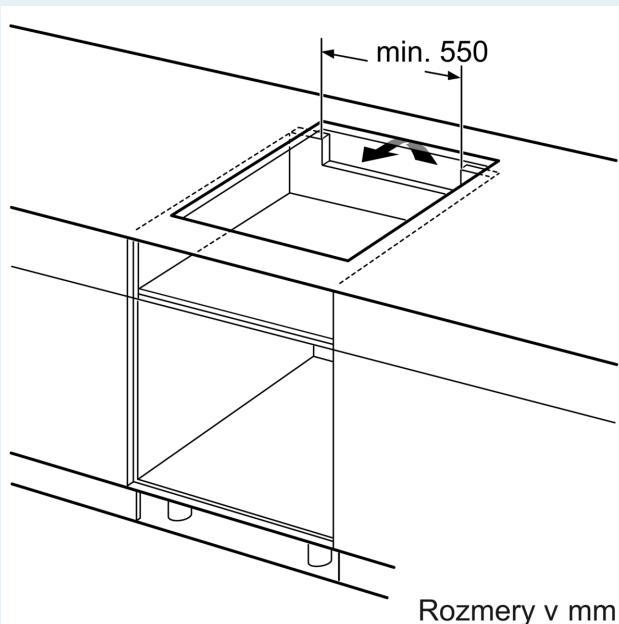

Výbava

Technické údaje

Druh spotrebiča:	Varná doska s ovládaním
Typ inštalácie:	zabudovateľné
Druh ohrevu:	Elektrina
Počet varných zón:	4
Požadovaná veľkosť otvoru na inštaláciu (v x š x h):51 x 750-750 x 490-500 mm
Šírka:	802 mm
Rozmery výrobku:	51 x 802 x 522 mm
Rozmery zabaleného spotrebiča:	130 x 950 x 600 mm
Váha:	12.7 kg
hmotnosť brutto:	16.4 kg
ukazovateľ zvyškového tepla:	Separátne
umiestnenie ovládacieho panela:	vpredu
základný materiál povrchu:	sklokeramika
materiál povrchu:	čierna
Dĺžka prívodného kábla:	110.0 cm
EAN:	4242003935415
Nominálne napätie:	220-240 V
frekvencia:	50; 60 Hz

Inštalácia

- rozmery spotrebiča (V x Š x H): 51 x 802 x 522 mm
- rozmery pre vstavenie (V x Š x H): 51 x 750 x 490 - 500 mm
- min. hrúbka pracovnej dosky: 16 mm
- príkon: 7.4 kW
- powerManagement: v prípade potreby obmedzí maximálny výkon (závisí na poistkovej ochrane elektrickej inštalácie)

iQ300, Indukčná varná doska, 80 cm, čierna, inštalácia na pracovnú dosku bez rámečka EH85KHFB1E

Rozmerové výkresy

Rozmery v mm

A: Hĺbka zapustenia

Rozmery v mm

A: Min. vzdialenosť od výrezu varného panela k stene